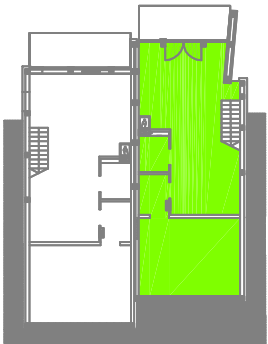

## KARTA MIESZKANIA NR 11/1 Mieszkanie dwupoziomowe

### Zestawienie powierzchni:

1.01 Pokój dzienny z aneksem kuchennym	39,09 m <sup>2</sup>
1.02 Sypialnia	3,51 m <sup>2</sup>
1.03 Łazienka	3,17 m <sup>2</sup>
1.04 Pomieszczenie techniczne	23,86 m <sup>2</sup>
<b>Powierzchnia użytkowa</b>	<b>69,63 m<sup>2</sup></b>