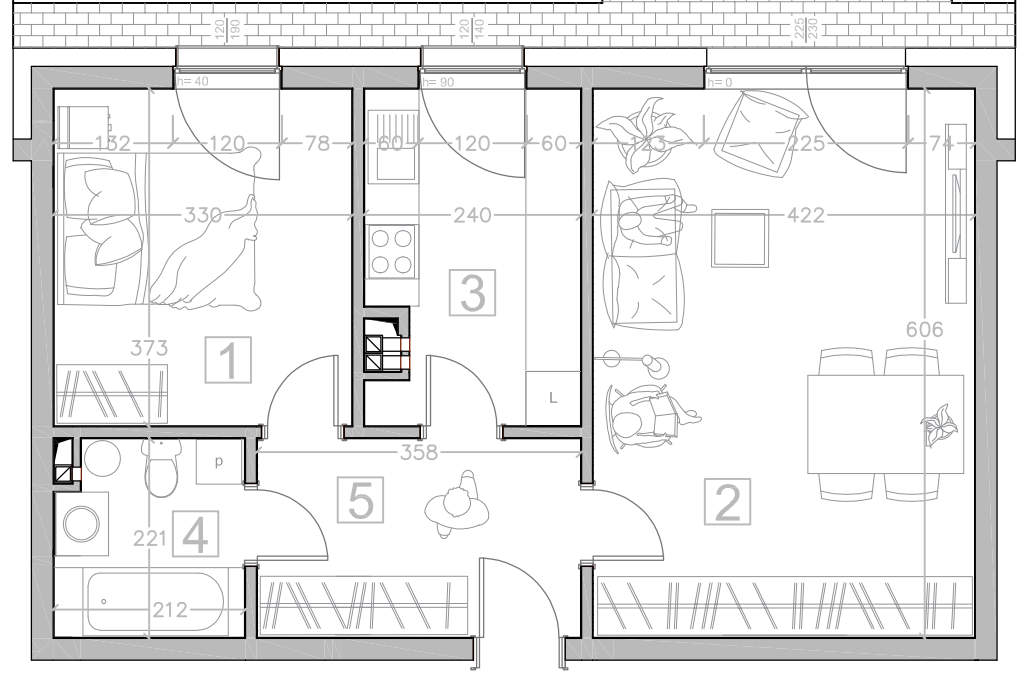

Kondygnacja:
PARTER
Numer mieszkania:
02

Lp.	Nazwa pomieszczenia:	
1	Pokój	12.17 m ²
2	Pokój	25.37 m ²
3	Kuchnia	8.42 m ²
4	Łazienka	4.41 m ²
5	Korytarz	7.80 m ²
6		
Pow. użytkowa		58.17 m ²

Karta lokalu nie stanowi oferty w rozumieniu przepisów Kodeksu Cywilnego. Karta lokalu ma charakter jedynie poglądowy, podczas realizacji projektu niektóre szczegóły mogą ulec zmianie. Widoczne na rysunkach wyposażenie wnętrz (meble, kuchenka, zlewozmywak, umywalka, toaleta itp.) wraz z ich rozmieszczeniem wykorzystywane jest tylko w celach poglądowych.