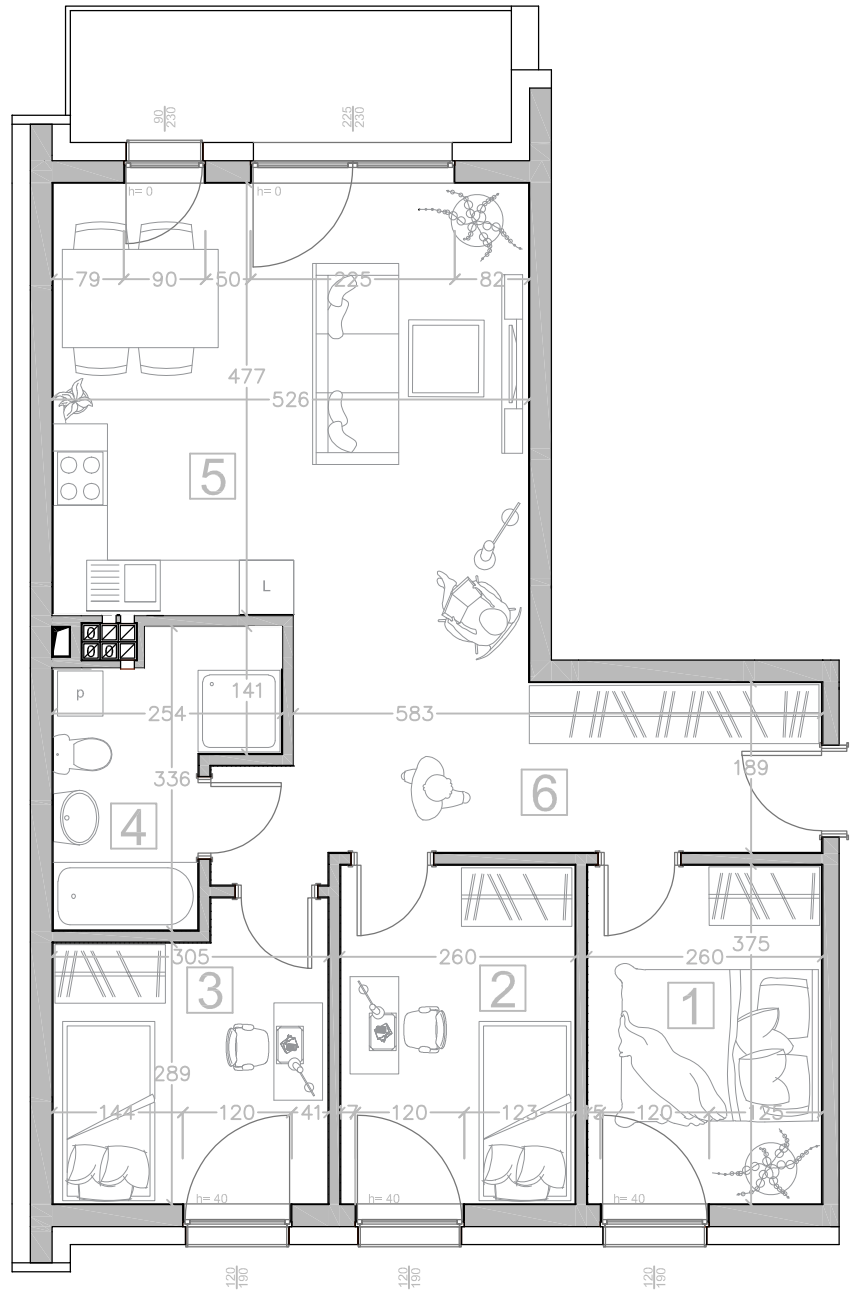

Kondygnacja:

I PIĘTRO

Numer mieszkania:

04

Lp. Nazwa pomieszczenia:

1	Pokój	9.60 m ²
2	Pokój	9.62 m ²
3	Pokój	9.34 m ²
4	Łazienka	6.14 m ²
5	Pokój z aneks.	26.83 m ²
6	Korytarz	12.20 m ²
Pow. użytkowa		73.73 m ²

Karta lokalu nie stanowi oferty w rozumieniu przepisów Kodeksu Cywilnego. Karta lokalu ma charakter jedynie poglądowy, podczas realizacji projektu niektóre szczegóły mogą ulec zmianie. Widoczne na rysunkach wyposażenie wnętrz (meble, kuchenka, zlewozmywak, umywalka, toaleta itp.) wraz z ich rozmieszczeniem wykorzystywane jest tylko w celach poglądowych.