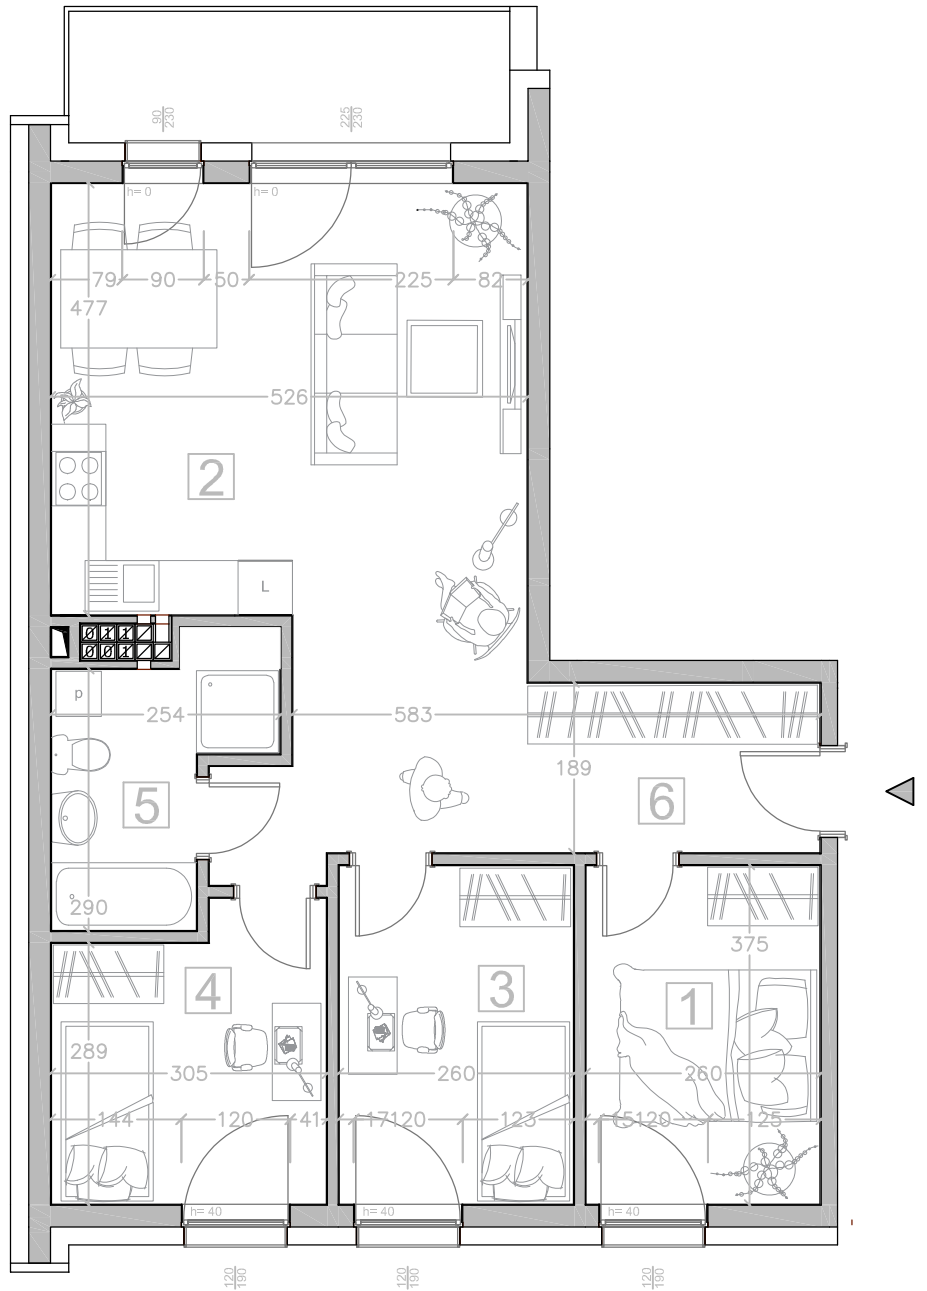

Kondygnacja:

II PIĘTRO

Numer mieszkania:

07

Lp. Nazwa pomieszczenia:

1	Pokój	9.60 m ²
2	Pokój z aneks.	26.83 m ²
3	Pokój	9.62 m ²
4	Pokój	9.34 m ²
5	Łazienka	5.96 m ²
6	Korytarz	12.20 m ²
Pow. użytkowa		73.55 m ²

Karta lokalu nie stanowi oferty w rozumieniu przepisów Kodeksu Cywilnego. Karta lokalu ma charakter jedynie poglądowy, podczas realizacji projektu niektóre szczegóły mogą ulec zmianie. Widoczne na rysunkach wyposażenie wnętrza (meble, kuchenka, zlewozmywak, umywalka, toaleta itp.) wraz z ich rozmieszczeniem wykorzystywane jest tylko w celach poglądowych.