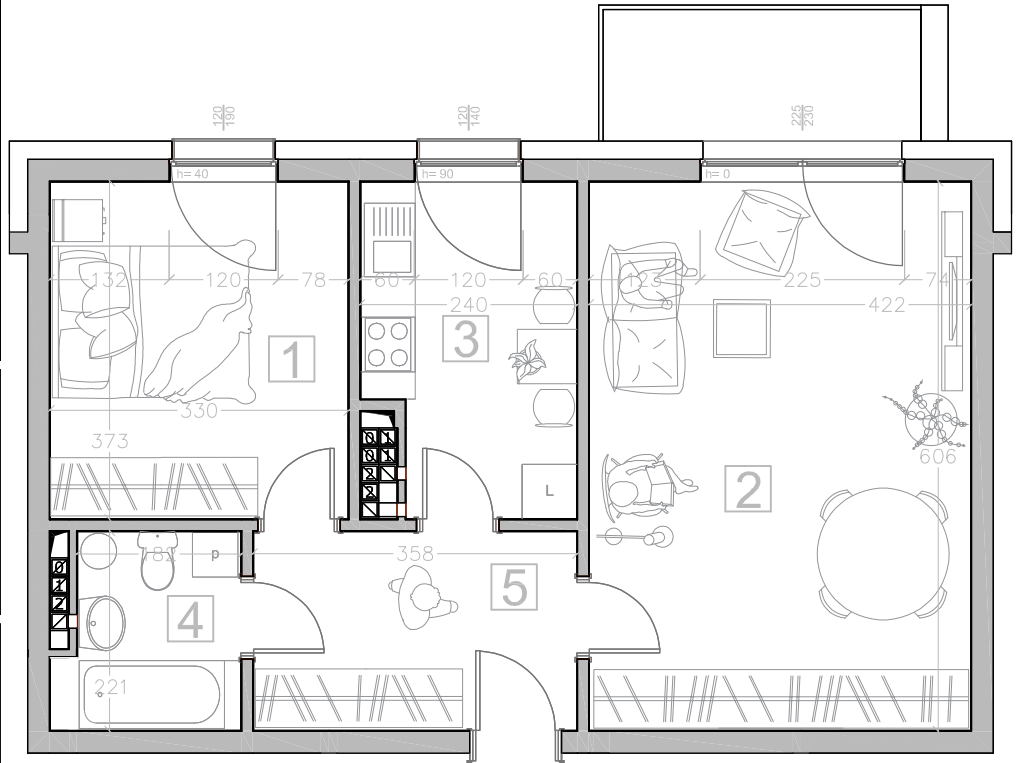

Kondygnacja:

III PIĘTRO

Numer mieszkania:

11

Lp. Nazwa pomieszczenia:

1	Pokój	12.17 m <sup>2</sup>
2	Pokój	25.37 m <sup>2</sup>
3	Kuchnia	8.17 m <sup>2</sup>
4	Łazienka	4.20 m <sup>2</sup>
5	Korytarz	7.80 m <sup>2</sup>

Pow. użytkowa 57.71 m<sup>2</sup>

Karta lokalu nie stanowi oferty w rozumieniu przepisów Kodeksu Cywilnego. Karta lokalu ma charakter jedynie poglądowy, podczas realizacji projektu niektóre szczegóły mogą ulec zmianie. Widoczne na rysunkach wyposażenie wnętrz (meble, kuchenka, zlewozmywak, umywalka, toaleta itp.) wraz z ich rozmieszczeniem wykorzystywane jest tylko w celach poglądowych.