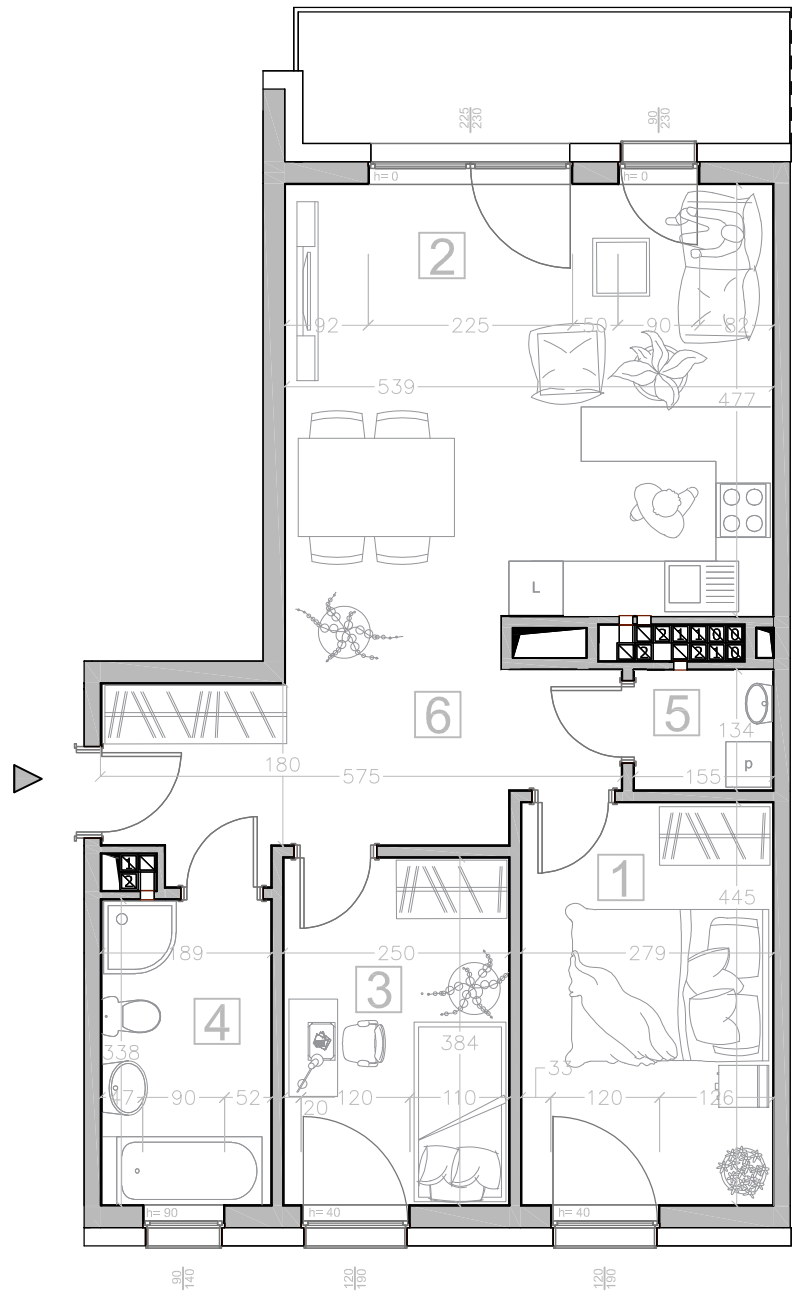

Kondygnacja:
III PIĘTRO
Numer mieszkania:
12

Lp.	Nazwa pomieszczenia:	
1	Pokój	12.27 m ²
2	Pokój z aneks.	26.93 m ²
3	Pokój	9.49 m ²
4	Łazienka	6.28 m ²
5	Toaleta	2.02 m ²
6	Korytarz	10.50 m ²
Pow. użytkowa		67.49 m ²

Karta lokalu nie stanowi oferty w rozumieniu przepisów Kodeksu Cywilnego. Karta lokalu ma charakter jedynie poglądowy, podczas realizacji projektu niektóre szczegóły mogą ulec zmianie. Widoczne na rysunkach wyposażenie wnętrz (meble, kuchenka, zlewozmywak, umywalka, toaleta itp.) wraz z ich rozmieszczeniem wykorzystywane jest tylko w celach poglądowych.