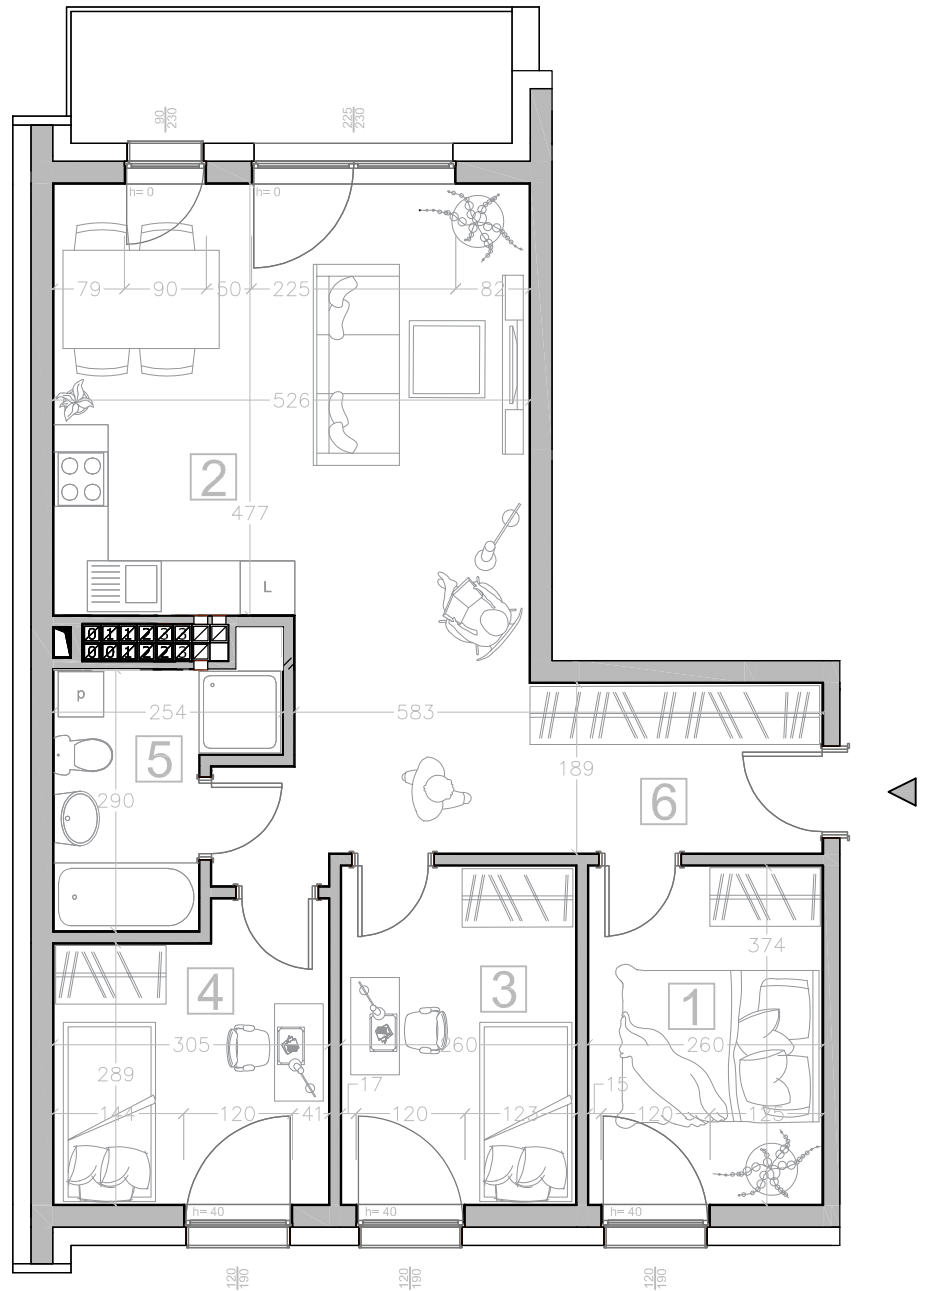

Kondygnacja:		
IV PIĘTRO		
Numer mieszkania:		
13		
Lp.	Nazwa pomieszczenia:	
1	Pokój	9.60 m ²
2	Pokój z aneks.	26.83 m ²
3	Pokój	9.62 m ²
4	Pokój	9.34 m ²
5	Łazienka	5.68 m ²
6	Korytarz	12.20 m ²
Pow. użytkowa		73.27 m ²

Karta lokalu nie stanowi oferty w rozumieniu przepisów Kodeksu Cywilnego. Karta lokalu ma charakter jedynie poglądowy, podczas realizacji projektu niektóre szczegóły mogą ulec zmianie. Widoczne na rysunkach wyposażenie wnętrz (meble, kuchenka, zlewozmywak, umywalka, toaleta itp.) wraz z ich rozmieszczeniem wykorzystywane jest tylko w celach poglądowych.