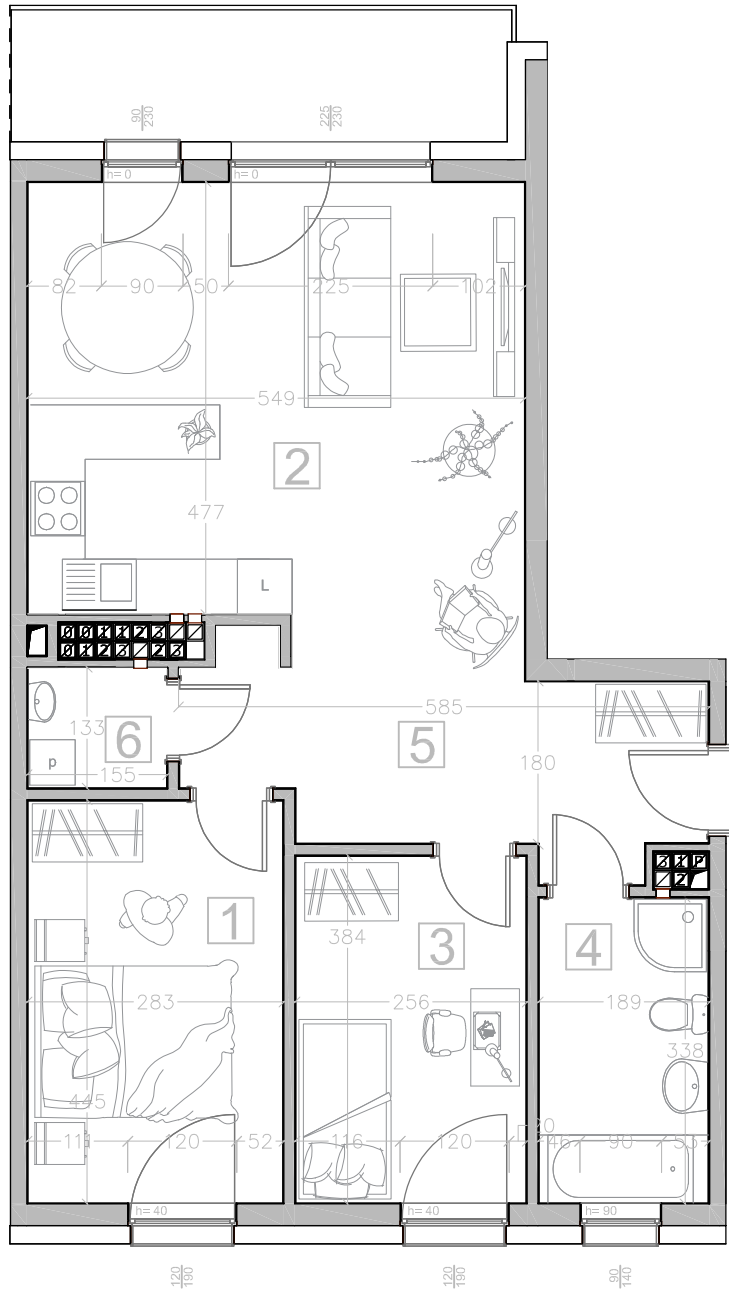

Kondygnacja:

IV PIĘTRO

Numer mieszkania:

28

Lp. Nazwa pomieszczenia:

1	Pokój	12.45 m ²
2	Pokój z aneks.	27.52 m ²
3	Pokój	9.72 m ²
4	Łazienka	6.28 m ²
5	Korytarz	10.98 m ²
6	Toaleta	2.02 m ²
Pow. użytkowa		68.97 m ²

Karta lokalu nie stanowi oferty w rozumieniu przepisów Kodeksu Cywilnego. Karta lokalu ma charakter jedynie poglądowy, podczas realizacji projektu niektóre szczegóły mogą ulec zmianie. Widoczne na rysunkach wyposażenie wnętrz (meble, kuchenka, zlewozmywak, umywalka, toaleta itp.) wraz z ich rozmieszczeniem wykorzystywane jest tylko w celach poglądowych.