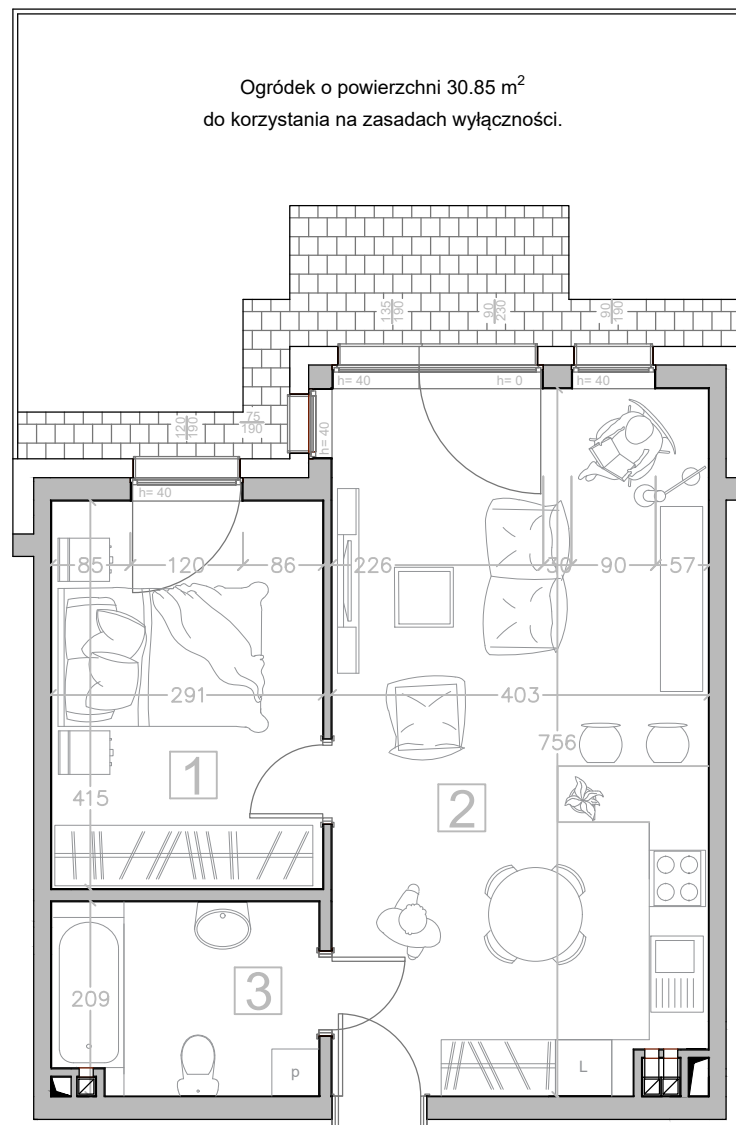

# Kalinkowa 84

Karta lokalu nie stanowi oferty w rozumieniu przepisów Kodeksu Cywilnego. Karta lokalu ma charakter jedynie poglądowy, podczas realizacji projektu niektóre szczegóły mogą ulec zmianie. Widoczne na rysunkach wyposażenie wnętrz (meble, kuchenka, zlewozmywak, umywalka, toaleta itp.) wraz z ich rozmieszczeniem wykorzystywane jest tylko w celach poglądowych.

Realizacja:

**BUDYNEK "B"**

Kondygnacja:

**PARTER**

Numer mieszkania:

**2**

Lp. Nazwa pomieszczenia:

1 Pokój

11.94 m<sup>2</sup>

2 Pokój z aneksem kuchennym

29.83 m<sup>2</sup>

3 Łazienka

5.73 m<sup>2</sup>

**Powierzchnia użytkowa**

**47.50 m<sup>2</sup>**