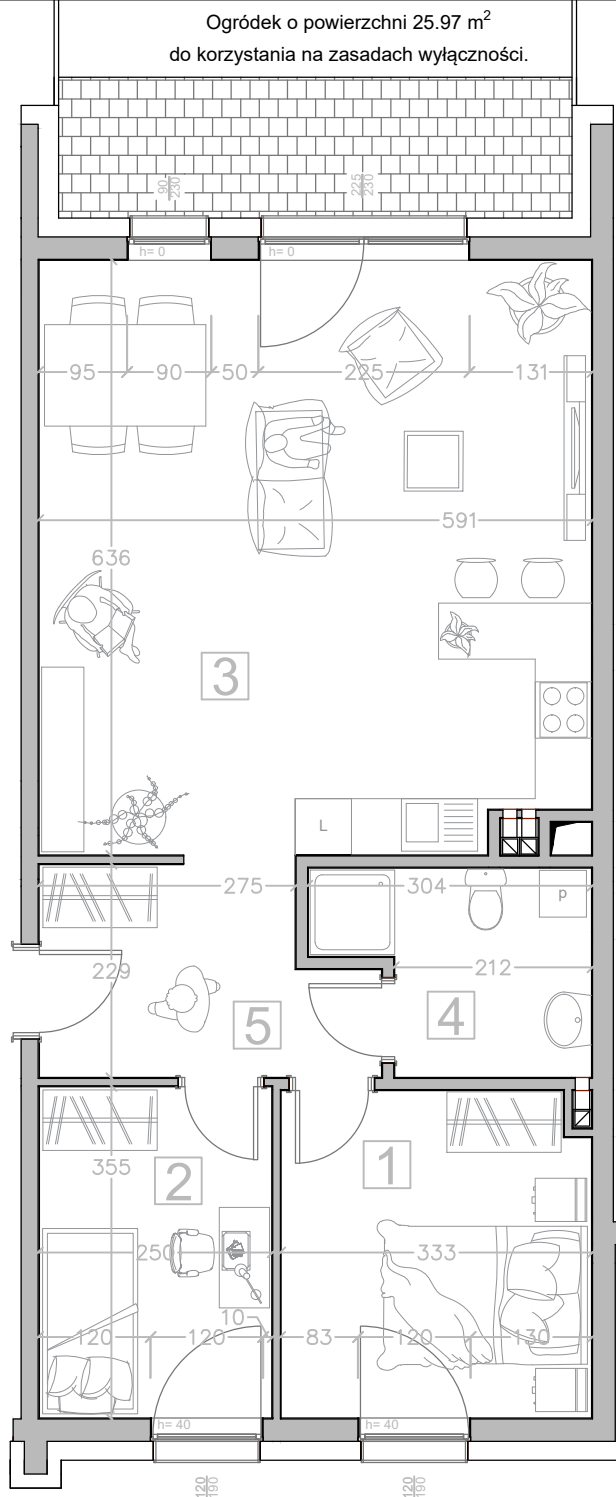

Kalinkowa 84

Karta lokalu nie stanowi oferty w rozumieniu przepisów Kodeksu Cywilnego. Karta lokalu ma charakter jedynie poglądowy, podczas realizacji projektu niektóre szczegóły mogą ulec zmianie. Widoczne na rysunkach wyposażenie wnętrz (meble, kuchenka, zlewozmywak, umywalka, toaleta itp.) wraz z ich rozmieszczeniem wykorzystywane jest tylko w celach poglądowych.

Realizacja:

BUDYNEK "B"

Kondygnacja:

PARTER

Numer mieszkania:

3

Lp. Nazwa pomieszczenia:

1 Pokój
11.40 m²

2 Pokój
8.74 m²

3 Pokój z aneksem
kuchennym
36.80 m²

4 Łazienka
5.55 m²

5 Korytarz
7.25 m²

Powierzchnia użytkowa
69.73 m²