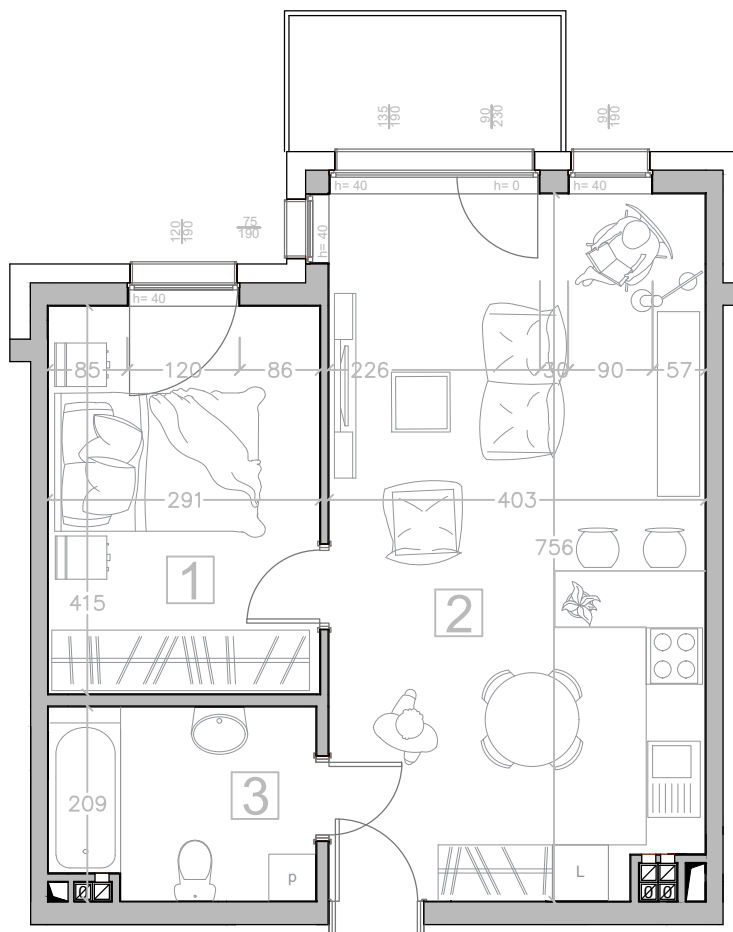

Kalinkowa 84

Karta lokalu nie stanowi oferty w rozumieniu przepisów Kodeksu Cywilnego. Karta lokalu ma charakter jedynie poglądowy, podczas realizacji projektu niektóre szczegóły mogą ulec zmianie. Widoczne na rysunkach wyposażenie wnętrz (meble, kuchenka, zlewozmywak, umywalka, toaleta itp.) wraz z ich rozmieszczeniem wykorzystywane jest tylko w celach poglądowych.

Realizacja:

BUDYNEK "B"

Kondygnacja:

I PIĘTRO

Numer mieszkania:

5

Lp. Nazwa pomieszczenia:

1 Pokój

11.94 m²

2 Pokój z aneksem kuchennym

29.83 m²

3 Łazienka

5.67 m²

Powierzchnia użytkowa

47.44 m²