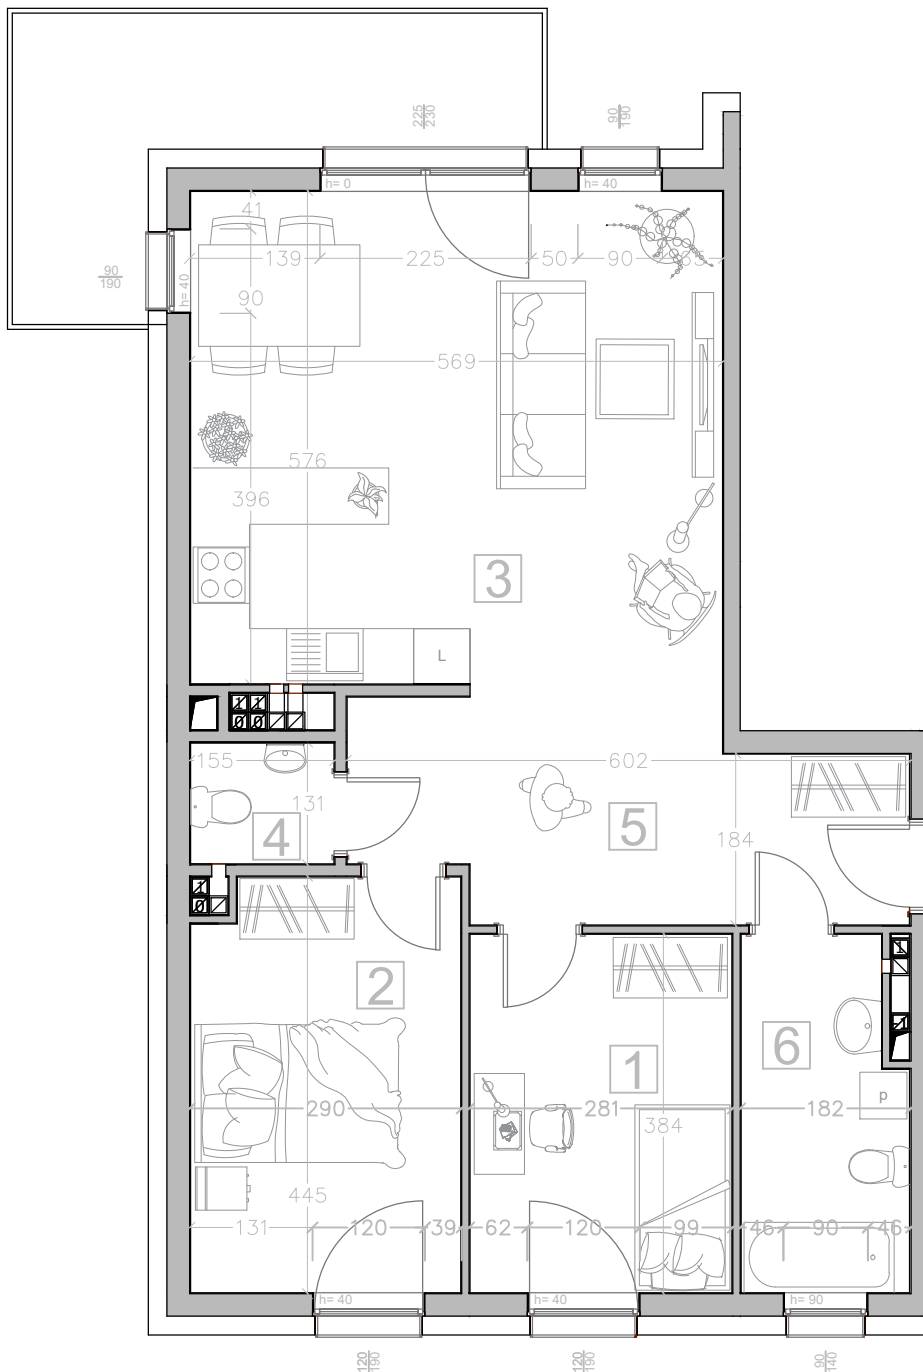

Kalinkowa 84

Karta lokalu nie stanowi oferty w rozumieniu przepisów Kodeksu Cywilnego. Karta lokalu ma charakter jedynie poglądowy, podczas realizacji projektu niektóre szczegóły mogą ulec zmianie. Widoczne na rysunkach wyposażenie wnętrz (meble, kuchenka, zlewozmywak, umywalka, toaleta itp.) wraz z ich rozmieszczeniem wykorzystywane jest tylko w celach poglądowych.

Realizacja:

BUDYNEK "B"

Kondygnacja:

II PIĘTRO

Numer mieszkania:

7

Lp. Nazwa pomieszczenia:

1	Pokój	10.66 m ²
2	Pokój	12.51 m ²
3	Pokój z aneksem	30.14 m ²
4	Toaleta	1.97 m ²
5	Korytarz	12.50 m ²
6	Łazienka	6.42 m ²

Powierzchnia użytkowa

74.20 m²