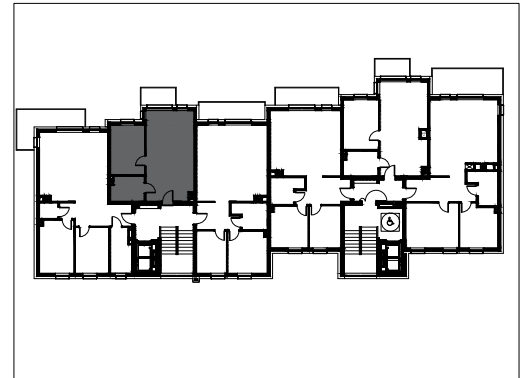

Realizacja:

BUDYNEK "B"

Kondygnacja:

II PIĘTRO

Numer mieszkania:

8

Lp. Nazwa pomieszczenia:

1 Pokój

11.94 m²

2 Pokój z aneksem kuchennym

29.63 m²

3 Łazienka

5.61 m²

Powierzchnia użytkowa

47.18 m²