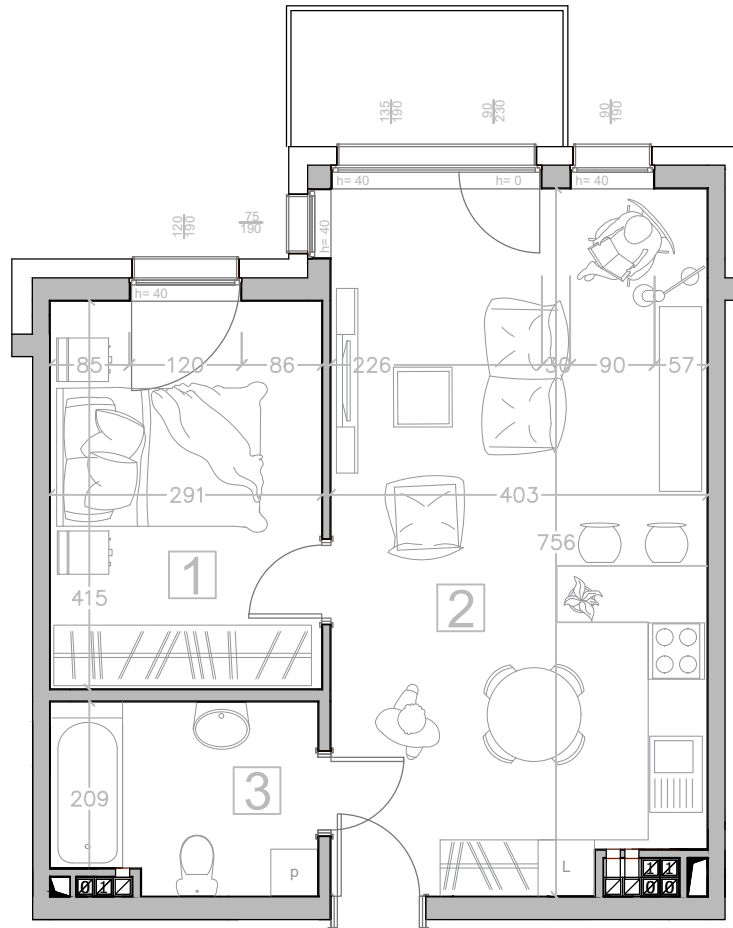

Kalinkowa 84

Karta lokalu nie stanowi oferty w rozumieniu przepisów Kodeksu Cywilnego. Karta lokalu ma charakter jedynie poglądowy, podczas realizacji projektu niektóre szczegóły mogą ulec zmianie. Widoczne na rysunkach wyposażenie wnętrz (meble, kuchenka, zlewozmywak, umywalka, toaleta itp.) wraz z ich rozmieszczeniem wykorzystywane jest tylko w celach poglądowych.

Realizacja:

BUDYNEK "B"

Kondygnacja:

II PIĘTRO

Numer mieszkania:

8

Lp. Nazwa pomieszczenia:

1 Pokój

11.94 m²

2 Pokój z aneksem kuchennym

29.63 m²

3 Łazienka

5.61 m²

Powierzchnia użytkowa

47.18 m²