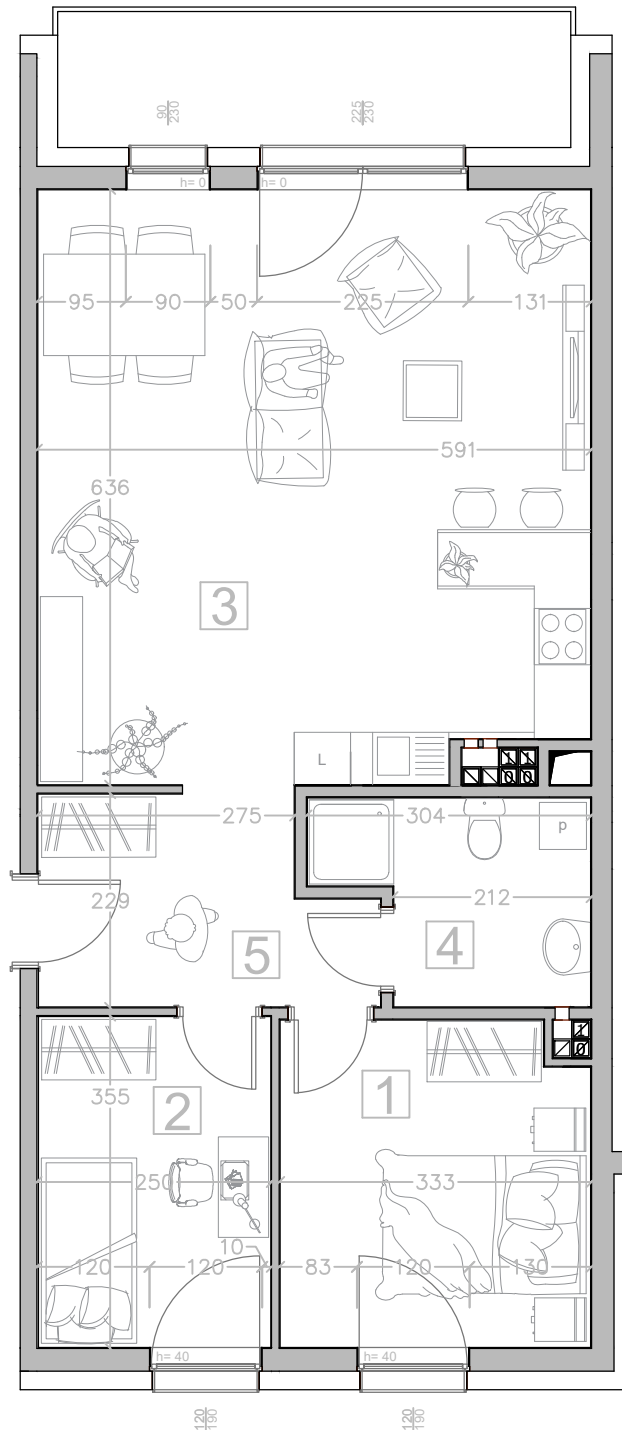

Kalinkowa 84

Karta lokalu nie stanowi oferty w rozumieniu przepisów Kodeksu Cywilnego. Karta lokalu ma charakter jedynie poglądowy, podczas realizacji projektu niektóre szczegóły mogą ulec zmianie. Widoczne na rysunkach wyposażenie wnętrz (meble, kuchenka, zlewozmywak, umywalka, toaleta itp.) wraz z ich rozmieszczeniem wykorzystywane jest tylko w celach poglądowych.

Realizacja:

BUDYNEK "B"

Kondygnacja:

II PIĘTRO

Numer mieszkania:

9

Lp.	Nazwa pomieszczenia:	
1	Pokój	11.30 m ²
2	Pokój	8.74 m ²
3	Pokój z aneksem kuchennym	36.60 m ²
4	Łazienka	5.55 m ²
5	Korytarz	7.25 m ²
Powierzchnia użytkowa		69.43 m²