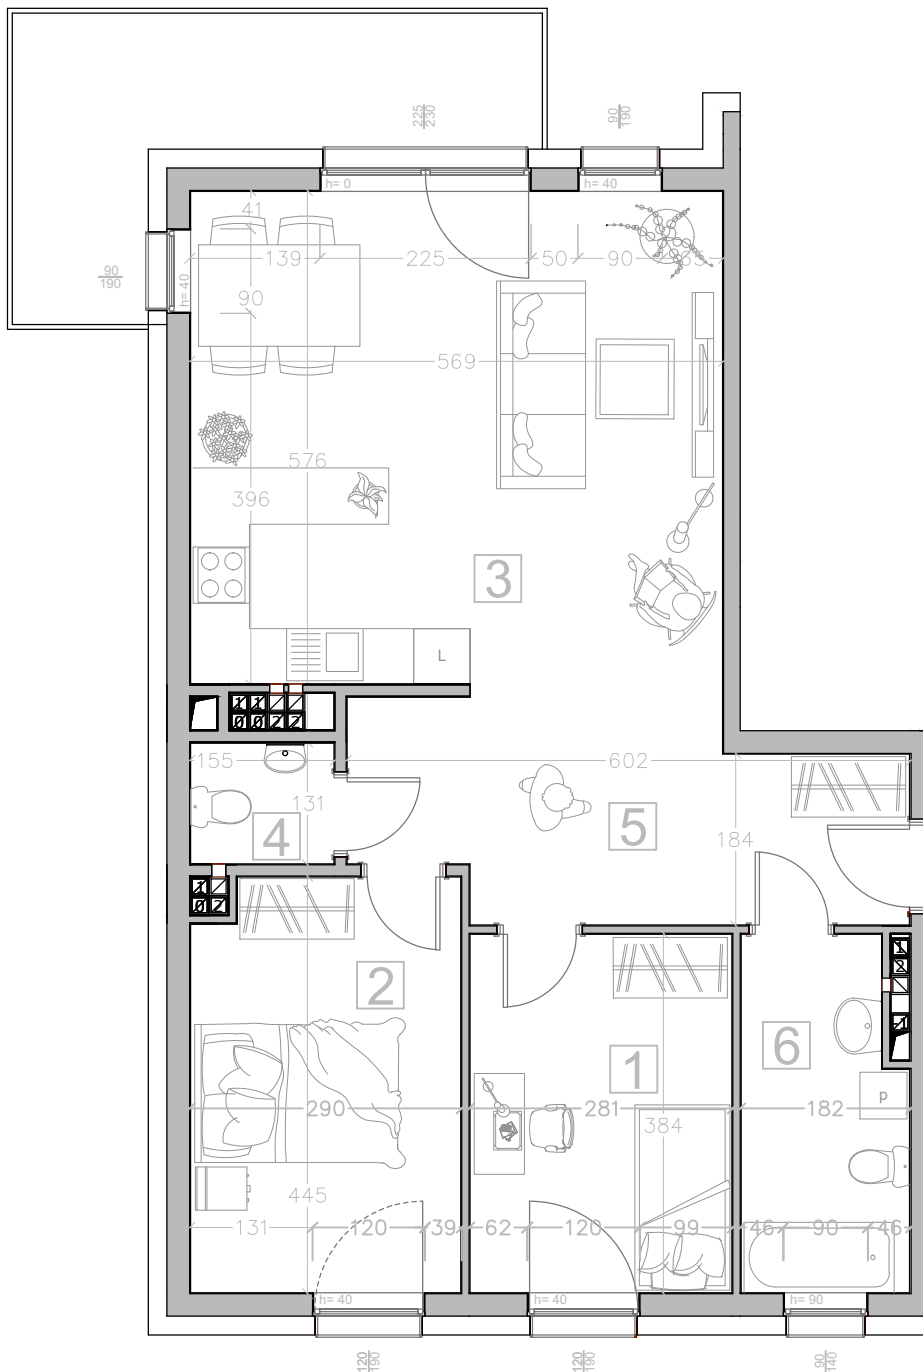

Kalinkowa 84

Karta lokalu nie stanowi oferty w rozumieniu przepisów Kodeksu Cywilnego. Karta lokalu ma charakter jedynie poglądowy, podczas realizacji projektu niektóre szczegóły mogą ulec zmianie. Widoczne na rysunkach wyposażenie wnętrza (meble, kuchenka, zlewozmywak, umywalka, toaleta itp.) wraz z ich rozmieszczeniem wykorzystywane jest tylko w celach poglądowych.

Realizacja:

BUDYNEK "B"

Kondygnacja:

III PIĘTRO

Numer mieszkania:

10

Lp. Nazwa pomieszczenia:

1	Pokój	10.66 m ²
2	Pokój	12.51 m ²
3	Pokój z aneksem	30.14 m ²
4	Toaleta	1.97 m ²
5	Korytarz	12.50 m ²
6	Łazienka	6.42 m ²

Powierzchnia użytkowa

74.20 m²