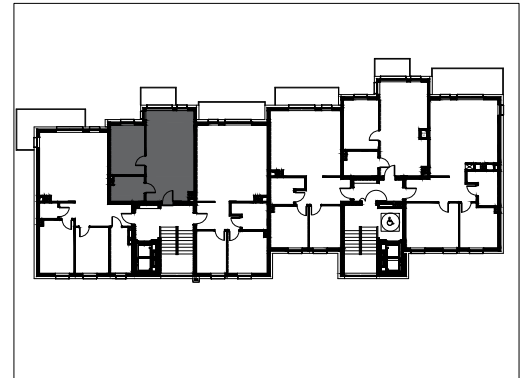

Realizacja:

BUDYNEK "B"

Kondygnacja:

III PIĘTRO

Numer mieszkania:

11

Lp. Nazwa pomieszczenia:

1 Pokój

11.94 m²

2 Pokój z aneksem kuchennym

29.63 m²

3 Łazienka

5.55 m²

Powierzchnia użytkowa

47.12 m²