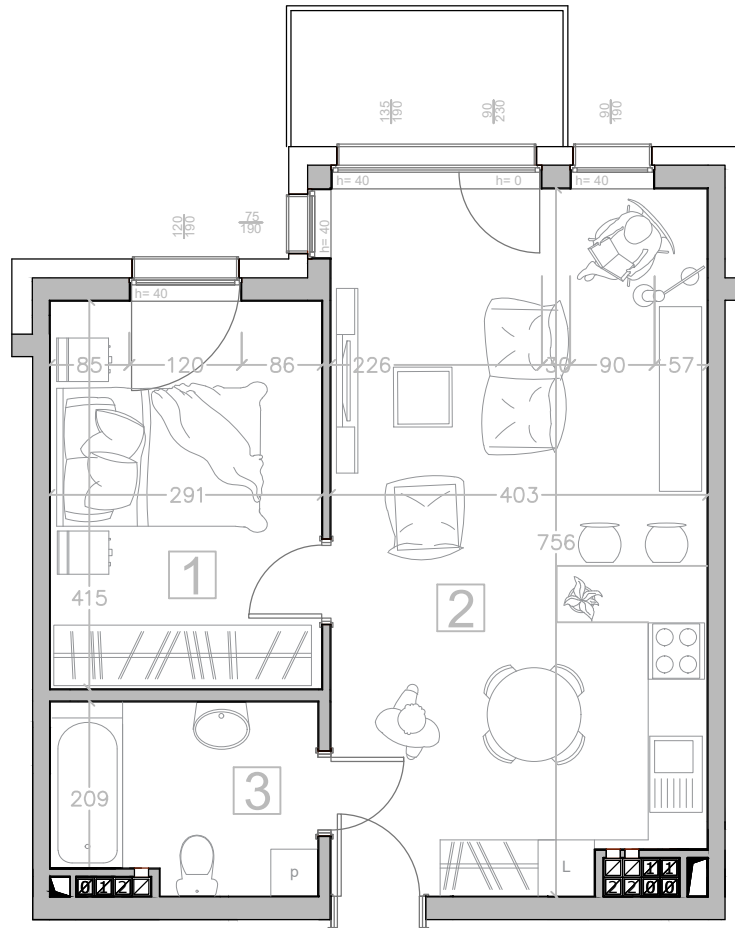

Kalinkowa 84

Karta lokalu nie stanowi oferty w rozumieniu przepisów Kodeksu Cywilnego. Karta lokalu ma charakter jedynie poglądowy, podczas realizacji projektu niektóre szczegóły mogą ulec zmianie. Widoczne na rysunkach wyposażenie wnętrz (meble, kuchenka, zlewozmywak, umywalka, toaleta itp.) wraz z ich rozmieszczeniem wykorzystywane jest tylko w celach poglądowych.

Realizacja:

BUDYNEK "B"

Kondygnacja:

III PIĘTRO

Numer mieszkania:

11

Lp. Nazwa pomieszczenia:

1 Pokój

11.94 m²

2 Pokój z aneksem kuchennym

29.63 m²

3 Łazienka

5.55 m²

Powierzchnia użytkowa

47.12 m²