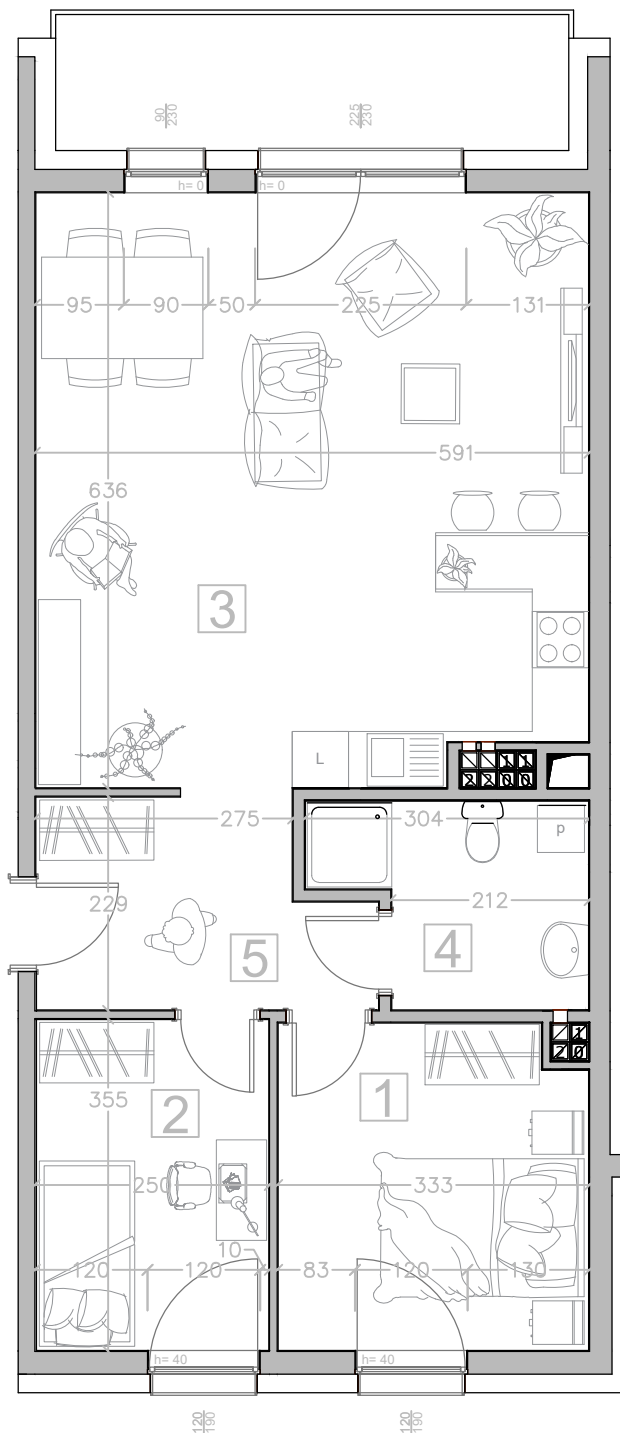

Kalinkowa 84

Karta lokalu nie stanowi oferty w rozumieniu przepisów Kodeksu Cywilnego. Karta lokalu ma charakter jedynie poglądowy, podczas realizacji projektu niektóre szczegóły mogą ulec zmianie. Widoczne na rysunkach wyposażenie wnętrz (meble, kuchenka, zlewozmywak, umywalka, toaleta itp.) wraz z ich rozmieszczeniem wykorzystywane jest tylko w celach poglądowych.

Realizacja:

BUDYNEK "B"

Kondygnacja:

III PIĘTRO

Numer mieszkania:

12

Lp.	Nazwa pomieszczenia:	
1	Pokój	11.30 m ²
2	Pokój	8.74 m ²
3	Pokój z aneksem kuchennym	36.60 m ²
4	Łazienka	5.55 m ²
5	Korytarz	7.25 m ²
Powierzchnia użytkowa		69.43 m²