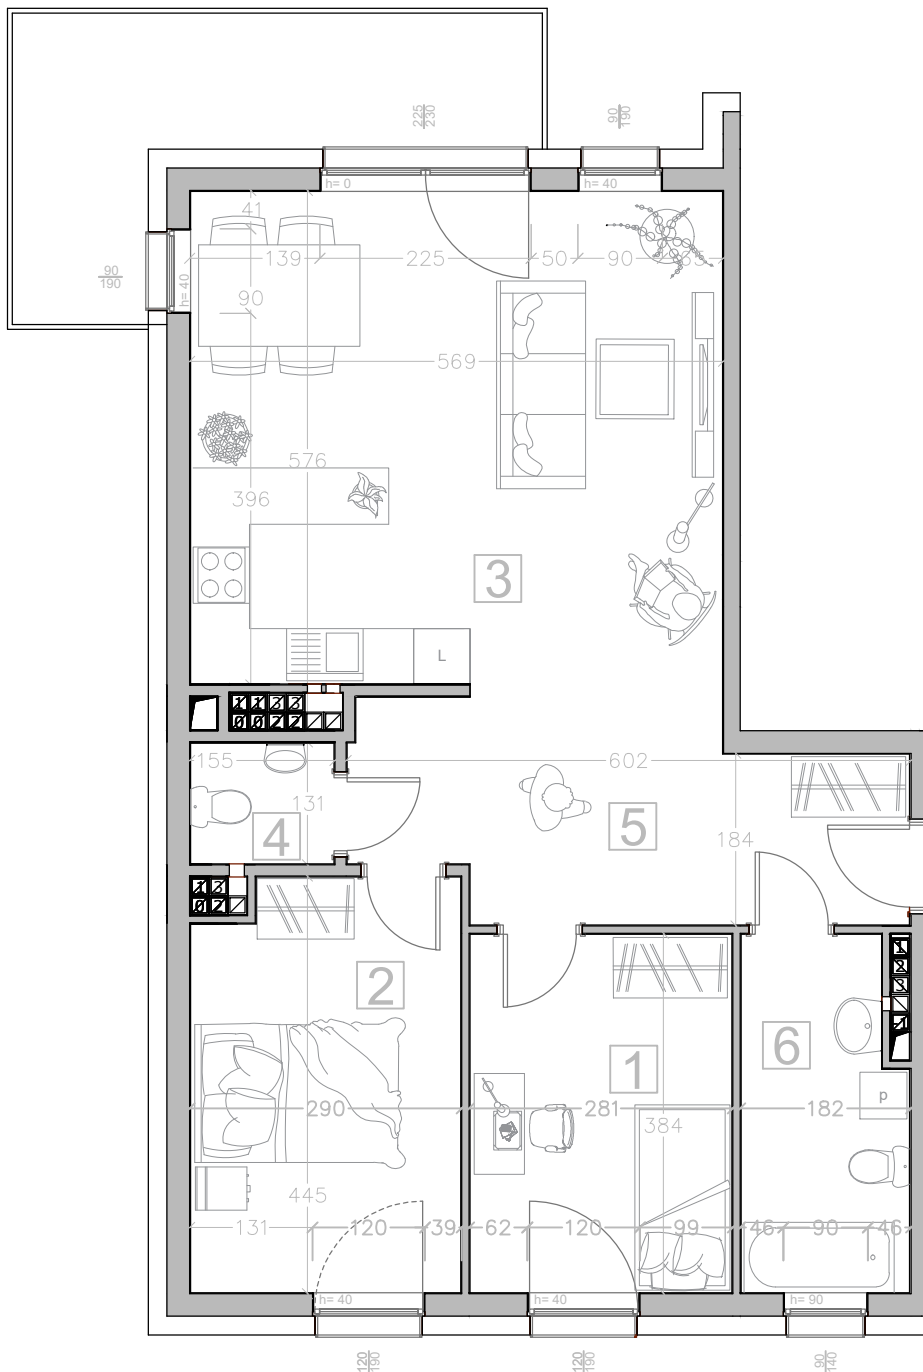

# Kalinkowa 84

Karta lokalu nie stanowi oferty w rozumieniu przepisów Kodeksu Cywilnego. Karta lokalu ma charakter jedynie poglądowy, podczas realizacji projektu niektóre szczegóły mogą ulec zmianie. Widoczne na rysunkach wyposażenie wnętrza (meble, kuchenka, zlewozmywak, umywalka, toaleta itp.) wraz z ich rozmieszczeniem wykorzystywane jest tylko w celach poglądowych.

Realizacja:

**BUDYNEK "B"**

Kondygnacja:

**IV PIĘTRO**

Numer mieszkania:

**13**

Lp. Nazwa pomieszczenia:

1	Pokój	10.66 m <sup>2</sup>
2	Pokój	12.41 m <sup>2</sup>
3	Pokój z aneksem	30.14 m <sup>2</sup>
4	Toaleta	1.97 m <sup>2</sup>
5	Korytarz	12.46 m <sup>2</sup>
6	Łazienka	6.42 m <sup>2</sup>

**Powierzchnia użytkowa**

**74.06 m<sup>2</sup>**