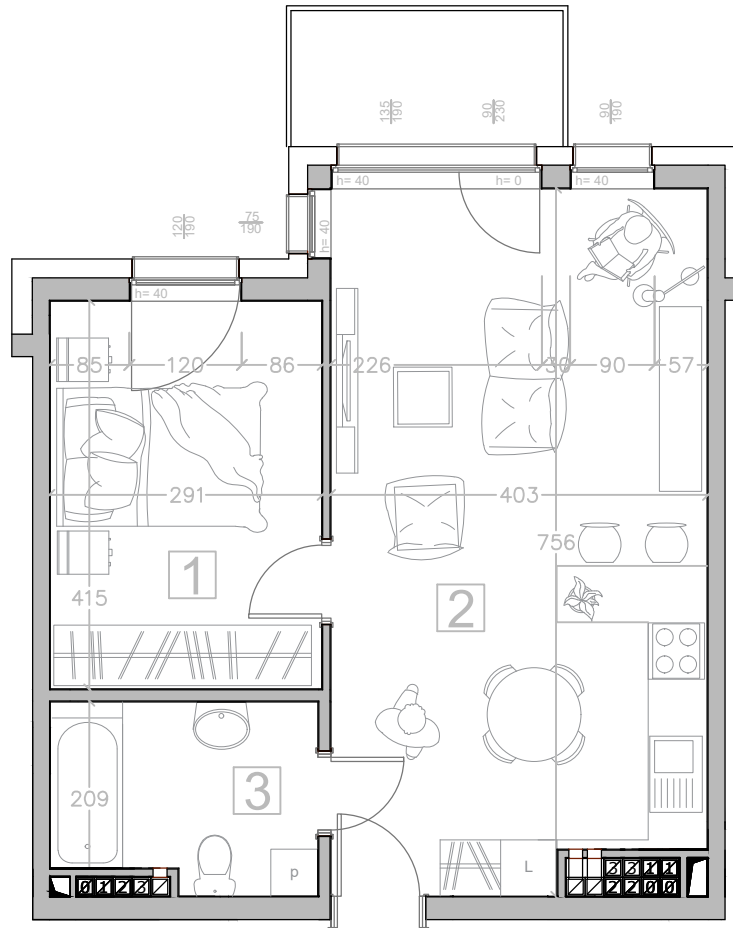

Kalinkowa 84

Karta lokalu nie stanowi oferty w rozumieniu przepisów Kodeksu Cywilnego. Karta lokalu ma charakter jedynie poglądowy, podczas realizacji projektu niektóre szczegóły mogą ulec zmianie. Widoczne na rysunkach wyposażenie wnętrz (meble, kuchenka, zlewozmywak, umywalka, toaleta itp.) wraz z ich rozmieszczeniem wykorzystywane jest tylko w celach poglądowych.

Realizacja:

BUDYNEK "B"

Kondygnacja:

IV PIĘTRO

Numer mieszkania:

14

Lp. Nazwa pomieszczenia:

1 Pokój

11.94 m²

2 Pokój z aneksem kuchennym

29.43 m²

3 Łazienka

5.49 m²

Powierzchnia użytkowa

46.86 m²