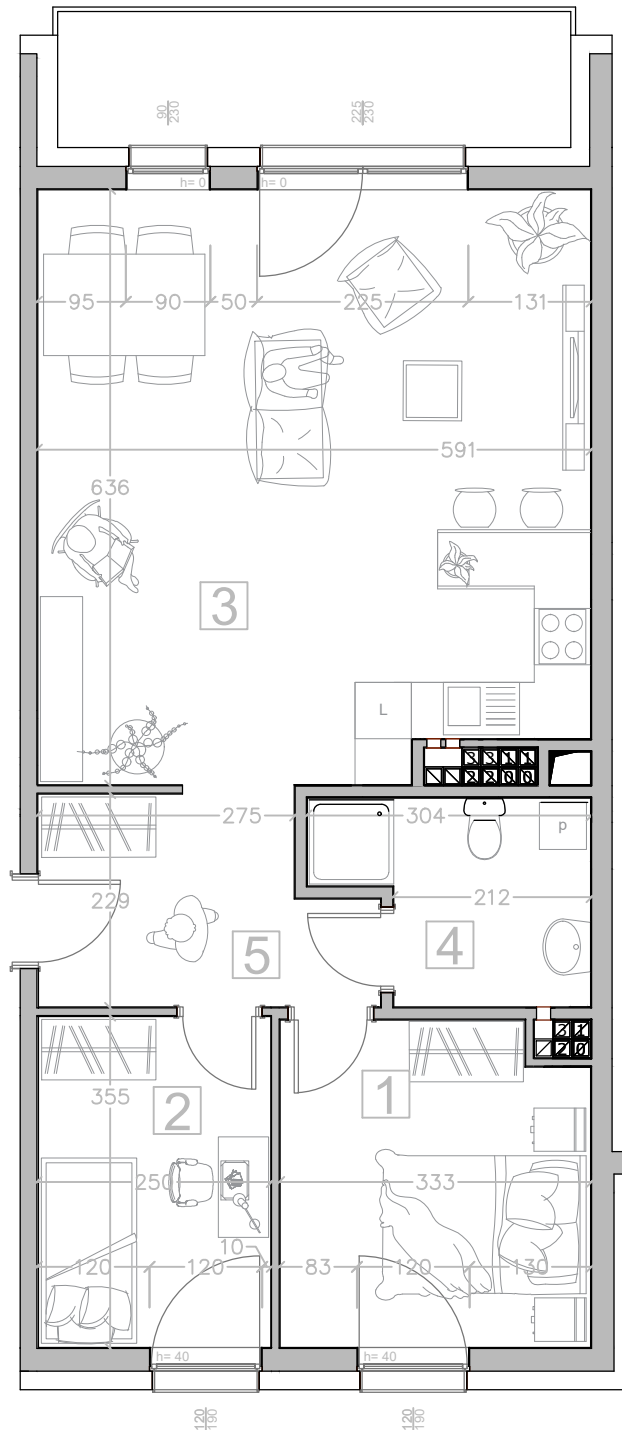

# Kalinkowa 84

Karta lokalu nie stanowi oferty w rozumieniu przepisów Kodeksu Cywilnego. Karta lokalu ma charakter jedynie poglądowy, podczas realizacji projektu niektóre szczegóły mogą ulec zmianie. Widoczne na rysunkach wyposażenie wnętrz (meble, kuchenka, zlewozmywak, umywalka, toaleta itp.) wraz z ich rozmieszczeniem wykorzystywane jest tylko w celach poglądowych.

Realizacja:

BUDYNEK "B"

Kondygnacja:

IV PIĘTRO

Numer mieszkania:

15

Lp.	Nazwa pomieszczenia:	
1	Pokój	11.20 m <sup>2</sup>
2	Pokój	8.74 m <sup>2</sup>
3	Pokój z aneksem kuchennym	36.41 m <sup>2</sup>
4	Łazienka	5.55 m <sup>2</sup>
5	Korytarz	7.25 m <sup>2</sup>
<b>Powierzchnia użytkowa</b>		<b>69.14 m<sup>2</sup></b>