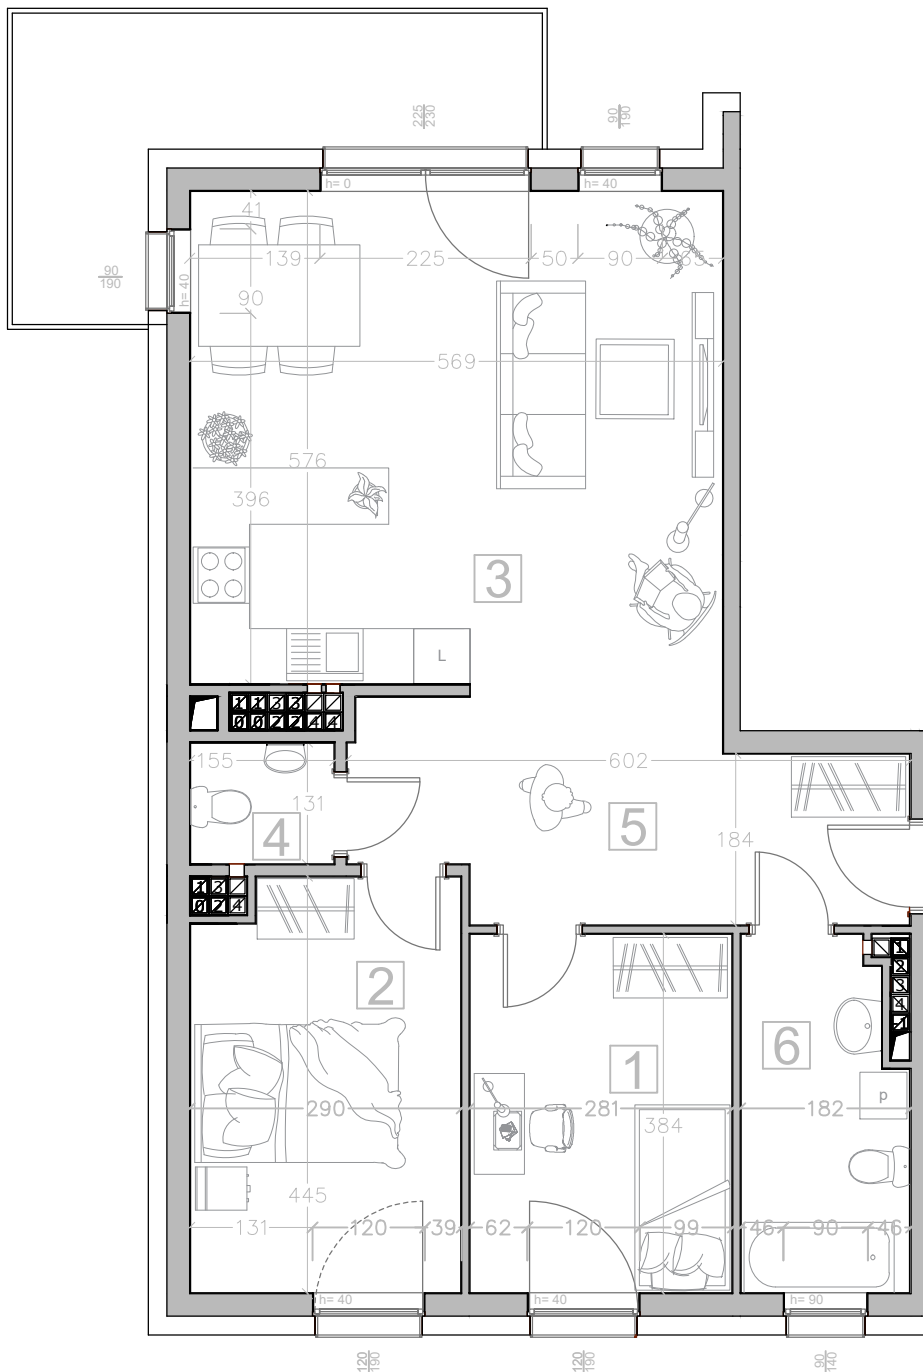

Kalinkowa 84

Karta lokalu nie stanowi oferty w rozumieniu przepisów Kodeksu Cywilnego. Karta lokalu ma charakter jedynie poglądowy, podczas realizacji projektu niektóre szczegóły mogą ulec zmianie. Widoczne na rysunkach wyposażenie wnętrz (meble, kuchenka, zlewozmywak, umywalka, toaleta itp.) wraz z ich rozmieszczeniem wykorzystywane jest tylko w celach poglądowych.

Realizacja:

BUDYNEK "B"

Kondygnacja:

V PIĘTRO

Numer mieszkania:

16

Lp. Nazwa pomieszczenia:

1	Pokój	10.66 m ²
2	Pokój	12.41 m ²
3	Pokój z aneksem	30.14 m ²
4	Toaleta	1.97 m ²
5	Korytarz	12.46 m ²
6	Łazienka	6.36 m ²

Powierzchnia użytkowa

74.00 m²