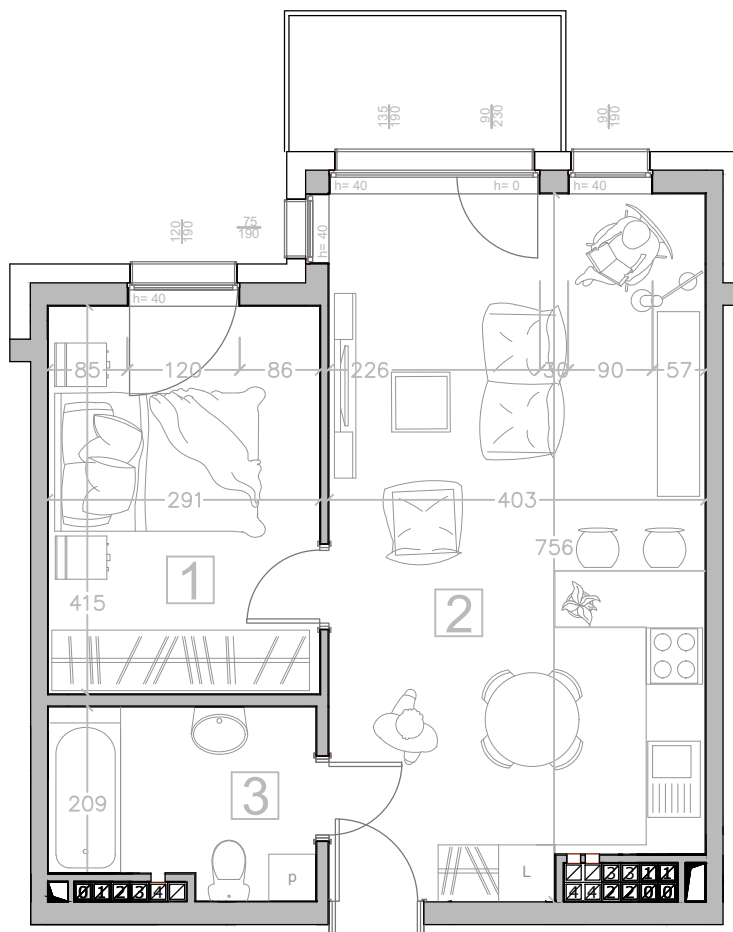

Kalinkowa 84

Karta lokalu nie stanowi oferty w rozumieniu przepisów Kodeksu Cywilnego. Karta lokalu ma charakter jedynie poglądowy, podczas realizacji projektu niektóre szczegóły mogą ulec zmianie. Widoczne na rysunkach wyposażenie wnętrz (meble, kuchenka, zlewozmywak, umywalka, toaleta itp.) wraz z ich rozmieszczeniem wykorzystywane jest tylko w celach poglądowych.

Realizacja:

BUDYNEK "B"

Kondygnacja:

V PIĘTRO

Numer mieszkania:

17

Lp. Nazwa pomieszczenia:

1 Pokój

11.94 m²

2 Pokój z aneksem kuchennym

29.43 m²

3 Łazienka

5.43 m²

Powierzchnia użytkowa

46.80 m²