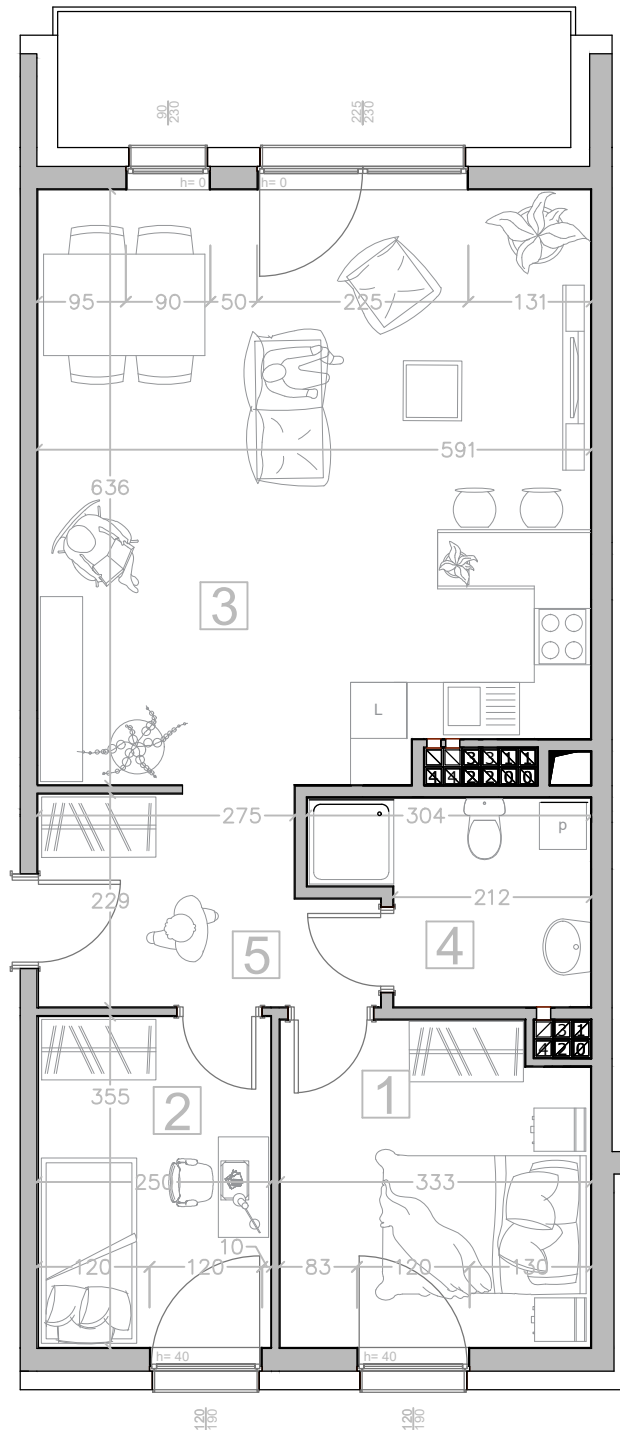

Kalinkowa 84

Karta lokalu nie stanowi oferty w rozumieniu przepisów Kodeksu Cywilnego. Karta lokalu ma charakter jedynie poglądowy, podczas realizacji projektu niektóre szczegóły mogą ulec zmianie. Widoczne na rysunkach wyposażenie wnętrz (meble, kuchenka, zlewozmywak, umywalka, toaleta itp.) wraz z ich rozmieszczeniem wykorzystywane jest tylko w celach poglądowych.

Realizacja:

BUDYNEK "B"

Kondygnacja:

V PIĘTRO

Numer mieszkania:

18

Lp.	Nazwa pomieszczenia:	
1	Pokój	11.20 m ²
2	Pokój	8.74 m ²
3	Pokój z aneksem kuchennym	36.41 m ²
4	Łazienka	5.55 m ²
5	Korytarz	7.25 m ²
Powierzchnia użytkowa		69.14 m²