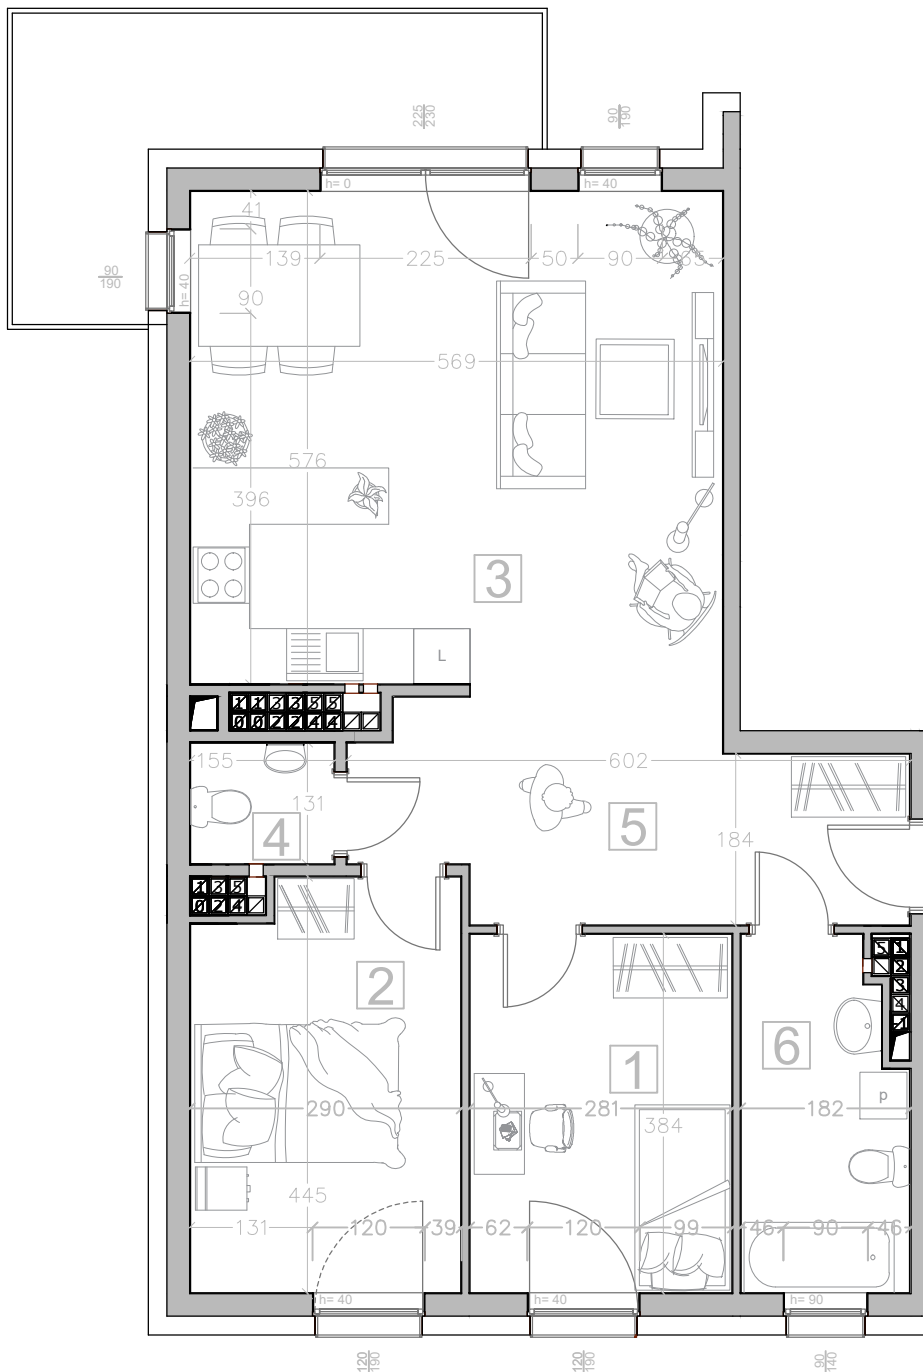

Kalinkowa 84

Karta lokalu nie stanowi oferty w rozumieniu przepisów Kodeksu Cywilnego. Karta lokalu ma charakter jedynie poglądowy, podczas realizacji projektu niektóre szczegóły mogą ulec zmianie. Widoczne na rysunkach wyposażenie wnętrz (meble, kuchenka, zlewozmywak, umywalka, toaleta itp.) wraz z ich rozmieszczeniem wykorzystywane jest tylko w celach poglądowych.

Realizacja:

BUDYNEK "B"

Kondygnacja:

VI PIĘTRO

Numer mieszkania:

19

Lp. Nazwa pomieszczenia:

1	Pokój	10.66 m ²
2	Pokój	12.31 m ²
3	Pokój z aneksem	30.14 m ²
4	Toaleta	1.97 m ²
5	Korytarz	12.26 m ²
6	Łazienka	6.32 m ²

Powierzchnia użytkowa

73.66 m²