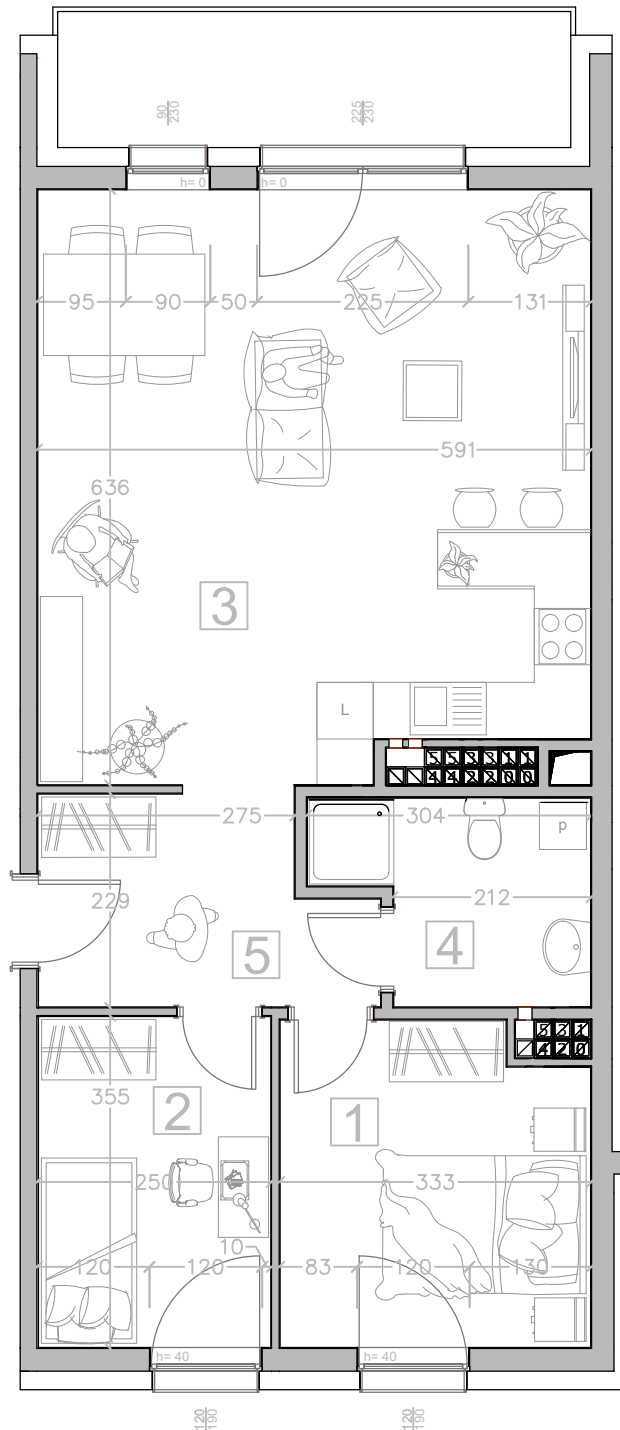

Kalinkowa 84

Karta lokalu nie stanowi oferty w rozumieniu przepisów Kodeksu Cywilnego. Karta lokalu ma charakter jedynie poglądowy, podczas realizacji projektu niektóre szczegóły mogą ulec zmianie. Widoczne na rysunkach wyposażenie wnętrz (meble, kuchenka, zlewozmywak, umywalka, toaleta itp.) wraz z ich rozmieszczeniem wykorzystywane jest tylko w celach poglądowych.

Realizacja:

BUDYNEK "B"

Kondygnacja:

VI PIĘTRO

Numer mieszkania:

21

Lp.	Nazwa pomieszczenia:	
1	Pokój	11.10 m ²
2	Pokój	8.74 m ²
3	Pokój z aneksem kuchennym	36.21 m ²
4	Łazienka	5.55 m ²
5	Korytarz	7.25 m ²
Powierzchnia użytkowa		68.84 m²