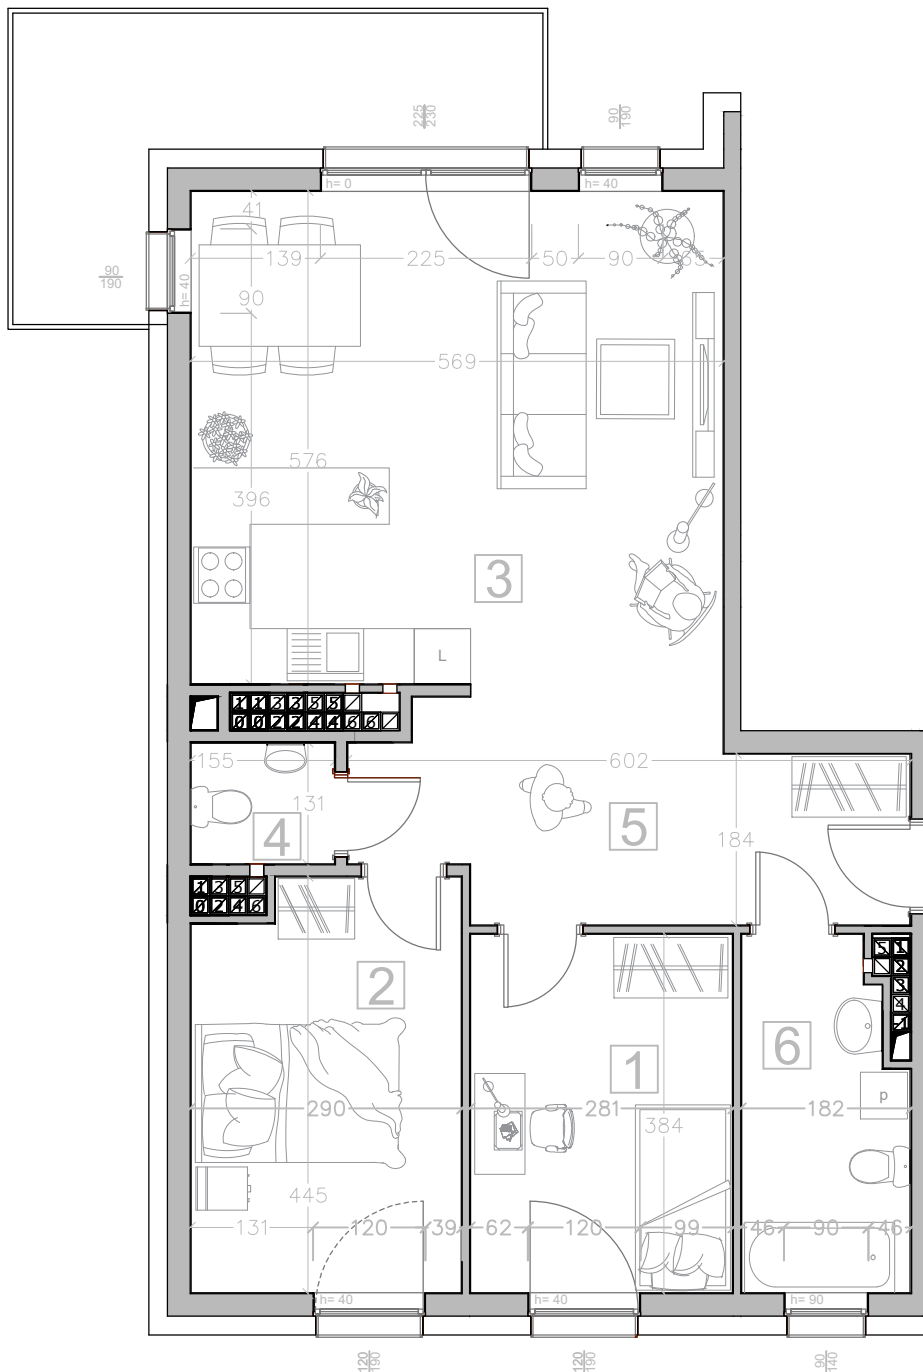

Kalinkowa 84

Karta lokalu nie stanowi oferty w rozumieniu przepisów Kodeksu Cywilnego. Karta lokalu ma charakter jedynie poglądowy, podczas realizacji projektu niektóre szczegóły mogą ulec zmianie. Widoczne na rysunkach wyposażenie wnętrza (meble, kuchenka, zlewozmywak, umywalka, toaleta itp.) wraz z ich rozmieszczeniem wykorzystywane jest tylko w celach poglądowych.

Realizacja:

BUDYNEK "B"

Kondygnacja:

VII PIĘTRO

Numer mieszkania:

22

Lp.	Nazwa pomieszczenia:
-----	----------------------

1	Pokój	10.66 m ²
---	-------	----------------------

2	Pokój	12.31 m ²
---	-------	----------------------

3	Pokój z aneksem	30.14 m ²
---	-----------------	----------------------

4	Toaleta	1.97 m ²
---	---------	---------------------

5	Korytarz	12.16 m ²
---	----------	----------------------

6	Łazienka	6.22 m ²
---	----------	---------------------

Powierzchnia użytkowa

73.46 m²