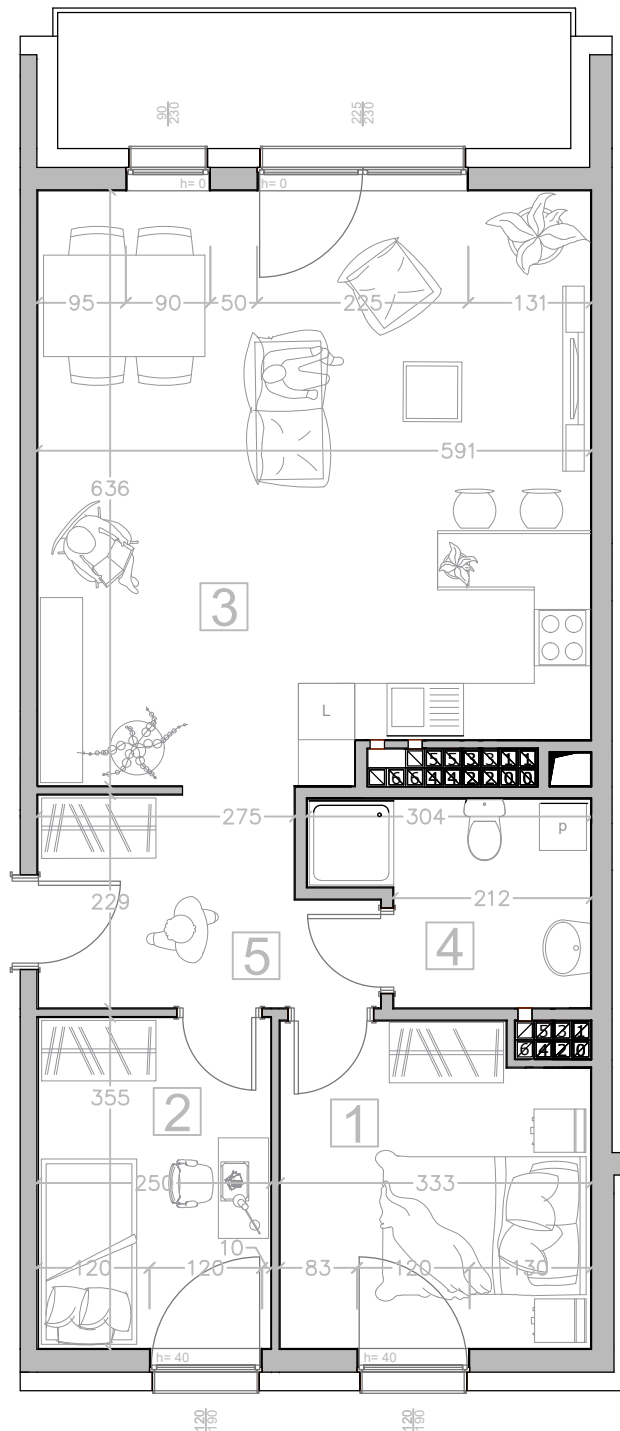

# Kalinkowa 84

Karta lokalu nie stanowi oferty w rozumieniu przepisów Kodeksu Cywilnego. Karta lokalu ma charakter jedynie poglądowy, podczas realizacji projektu niektóre szczegóły mogą ulec zmianie. Widoczne na rysunkach wyposażenie wnętrz (meble, kuchenka, zlewozmywak, umywalka, toaleta itp.) wraz z ich rozmieszczeniem wykorzystywane jest tylko w celach poglądowych.

Realizacja:

**BUDYNEK "B"**

Kondygnacja:

**VII PIĘTRO**

Numer mieszkania:

**24**

Lp.	Nazwa pomieszczenia:	
1	Pokój	11.10 m <sup>2</sup>
2	Pokój	8.74 m <sup>2</sup>
3	Pokój z aneksem kuchennym	36.11 m <sup>2</sup>
4	Łazienka	5.55 m <sup>2</sup>
5	Korytarz	7.25 m <sup>2</sup>
<b>Powierzchnia użytkowa</b>		<b>68.74 m<sup>2</sup></b>