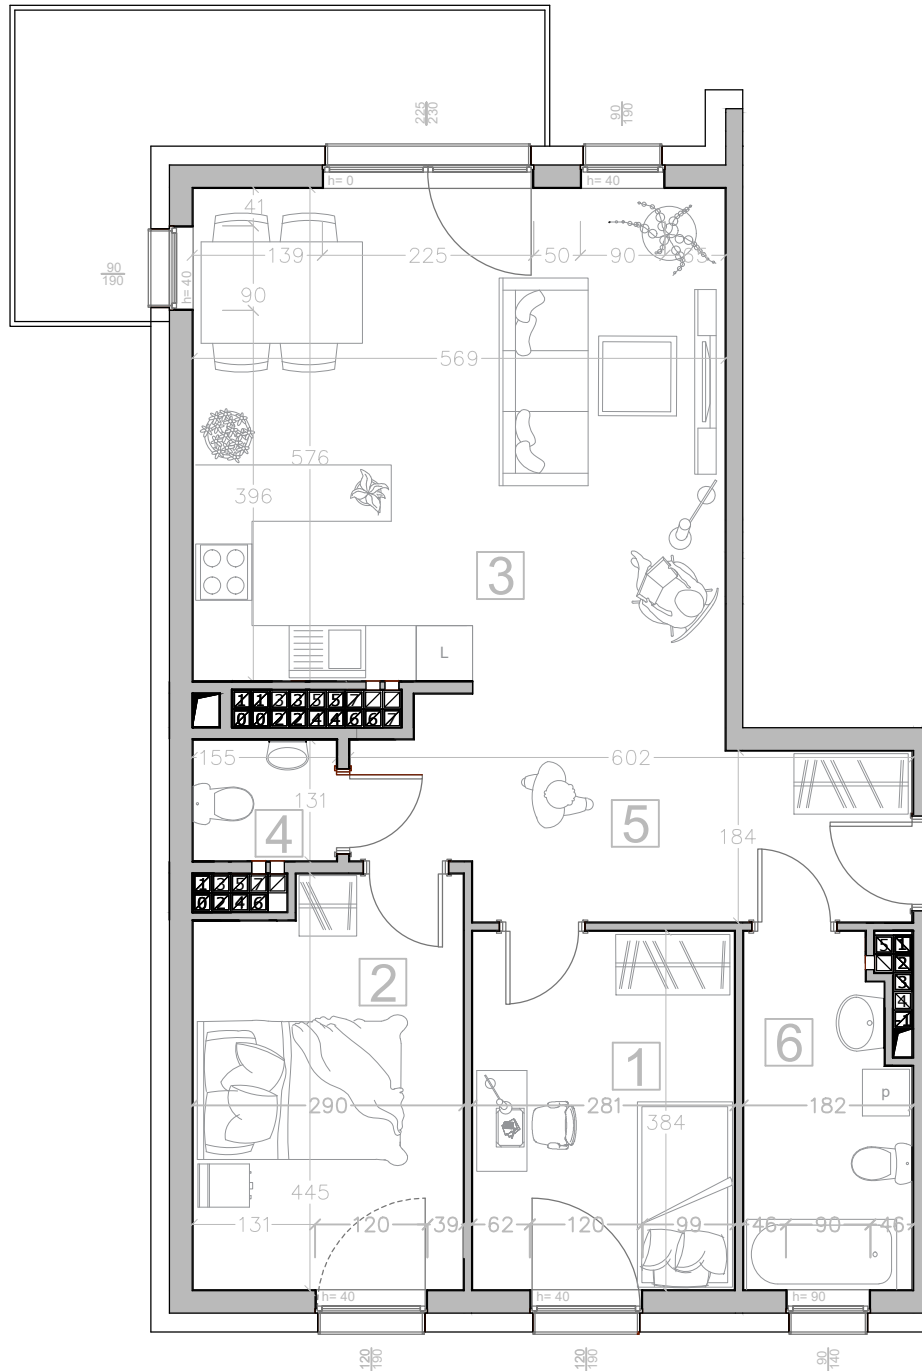

# Kalinkowa 84

Karta lokalu nie stanowi oferty w rozumieniu przepisów Kodeksu Cywilnego. Karta lokalu ma charakter jedynie poglądowy, podczas realizacji projektu niektóre szczegóły mogą ulec zmianie. Widoczne na rysunkach wyposażenie wnętrza (meble, kuchenka, zlewozmywak, umywalka, toaleta itp.) wraz z ich rozmieszczeniem wykorzystywane jest tylko w celach poglądowych.

Realizacja:

**BUDYNEK "B"**

Kondygnacja:

**VIII PIĘTRO**

Numer mieszkania:

**25**

Lp. Nazwa pomieszczenia:

1	Pokój	10.66 m <sup>2</sup>
2	Pokój	12.21 m <sup>2</sup>
3	Pokój z aneksem	30.14 m <sup>2</sup>
4	Toaleta	1.97 m <sup>2</sup>
5	Korytarz	12.16 m <sup>2</sup>
6	Łazienka	6.14 m <sup>2</sup>
<b>Powierzchnia użytkowa</b>		<b>73.28 m<sup>2</sup></b>