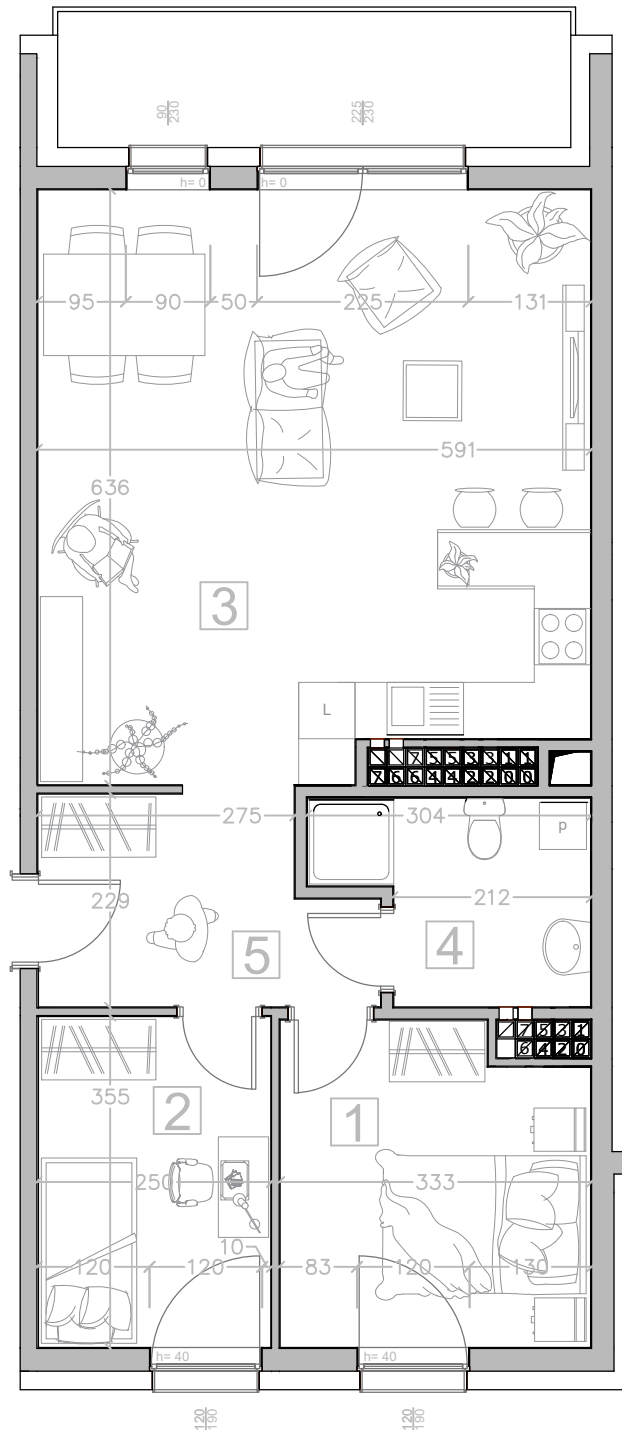

Kalinkowa 84

Karta lokalu nie stanowi oferty w rozumieniu przepisów Kodeksu Cywilnego. Karta lokalu ma charakter jedynie poglądowy, podczas realizacji projektu niektóre szczegóły mogą ulec zmianie. Widoczne na rysunkach wyposażenie wnętrz (meble, kuchenka, zlewozmywak, umywalka, toaleta itp.) wraz z ich rozmieszczeniem wykorzystywane jest tylko w celach poglądowych.

Realizacja:

BUDYNEK "B"

Kondygnacja:

VIII PIĘTRO

Numer mieszkania:

27

Lp.	Nazwa pomieszczenia:	
1	Pokój	11.00 m ²
2	Pokój	8.74 m ²
3	Pokój z aneksem kuchennym	36.11 m ²
4	Łazienka	5.55 m ²
5	Korytarz	7.25 m ²
Powierzchnia użytkowa		68.64 m²