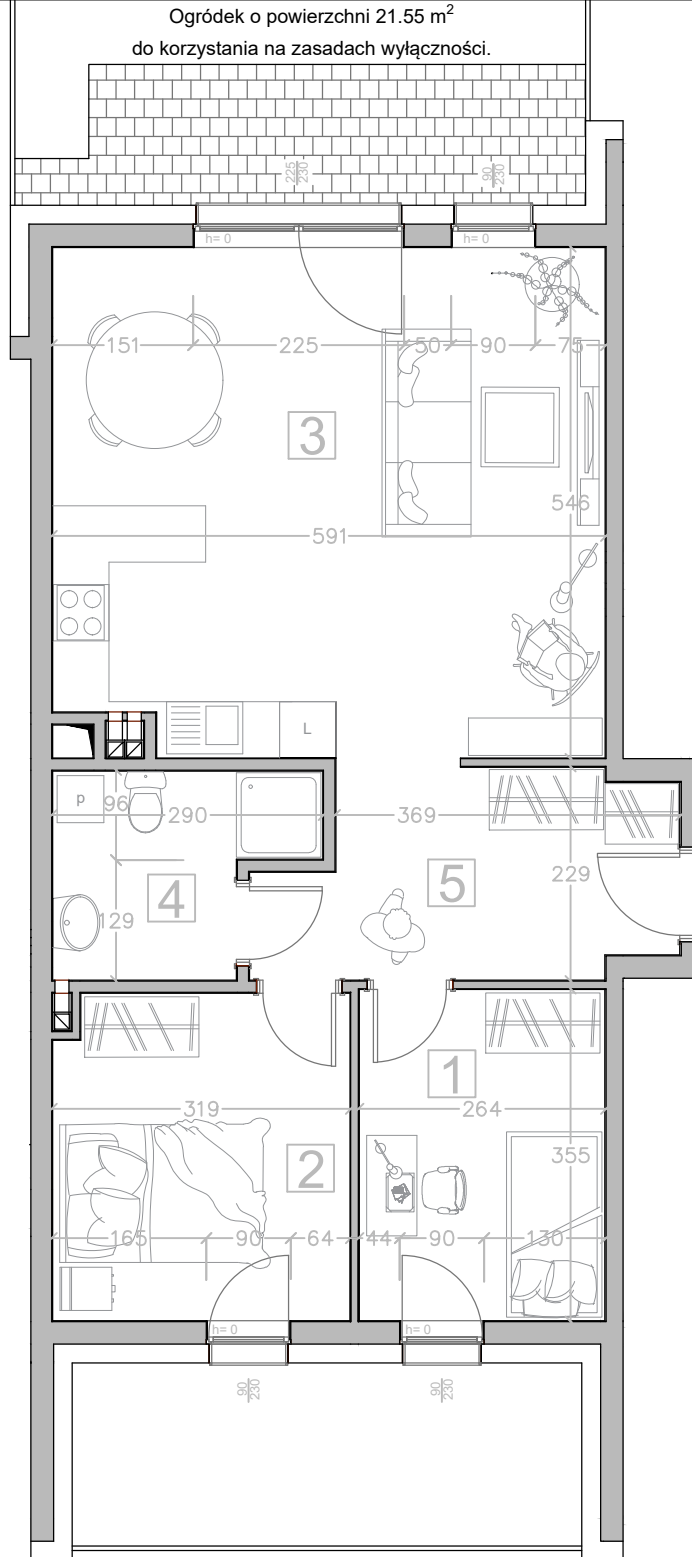

Kalinkowa 84

Karta lokalu nie stanowi oferty w rozumieniu przepisów Kodeksu Cywilnego. Karta lokalu ma charakter jedynie poglądowy, podczas realizacji projektu niektóre szczegóły mogą ulec zmianie. Widoczne na rysunkach wyposażenie wnętrz (meble, kuchenka, zlewozmywak, umywalka, toaleta itp.) wraz z ich rozmieszczeniem wykorzystywane jest tylko w celach poglądowych.

Realizacja:

BUDYNEK "B"

Kondygnacja:

PARTER

Numer mieszkania:

28

Lp. Nazwa pomieszczenia:

1	Pokój	9.24 m ²
---	-------	---------------------

2	Pokój	10.91 m ²
---	-------	----------------------

3	Pokój z aneksem kuchennym	31.50 m ²
---	---------------------------	----------------------

4	Łazienka	5.23 m ²
---	----------	---------------------

5	Korytarz	9.04 m ²
---	----------	---------------------

Powierzchnia użytkowa

65.91 m²