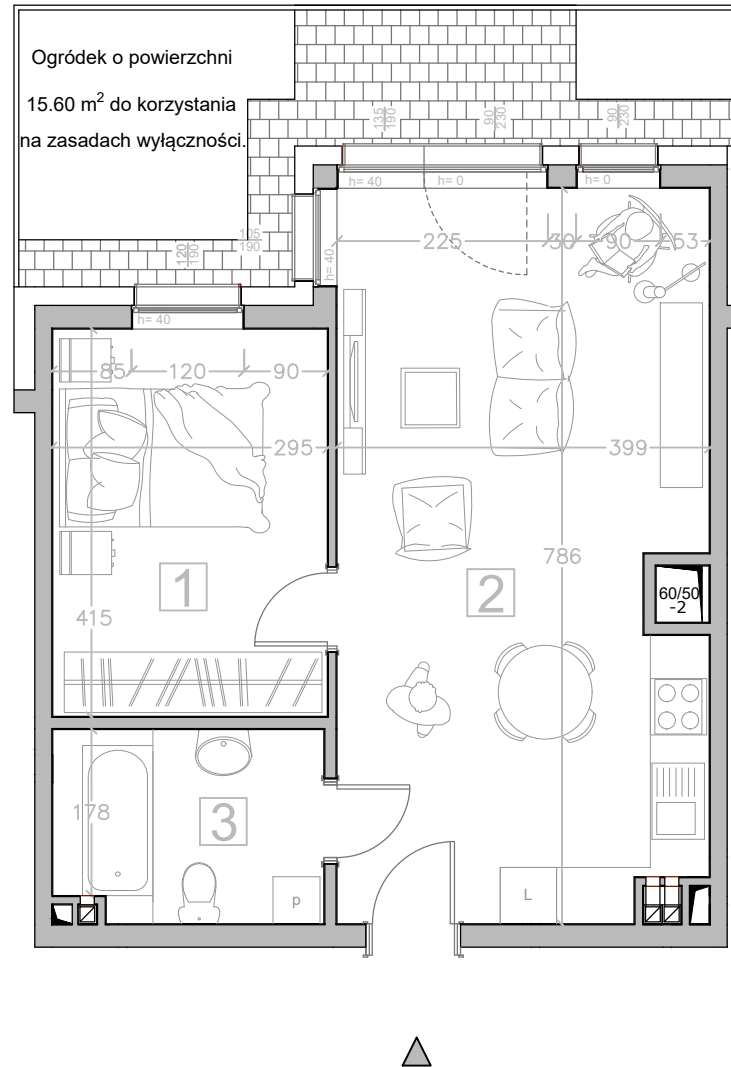

Kalinkowa 84

Karta lokalu nie stanowi oferty w rozumieniu przepisów Kodeksu Cywilnego. Karta lokalu ma charakter jedynie poglądowy, podczas realizacji projektu niektóre szczegóły mogą ulec zmianie. Widoczne na rysunkach wyposażenie wnętrz (meble, kuchenka, zlewozmywak, umywalka, toaleta itp.) wraz z ich rozmieszczeniem wykorzystywane jest tylko w celach poglądowych.

Realizacja:

BUDYNEK "B"

Kondygnacja:

PARTER

Numer mieszkania:

29

Lp. Nazwa pomieszczenia:

1	Pokój	12.10 m ²
---	-------	----------------------

2	Pokój z aneksem kuchennym	30.10 m ²
---	---------------------------	----------------------

3	Łazienka	5.81 m ²
---	----------	---------------------

Powierzchnia użytkowa

48.01 m²