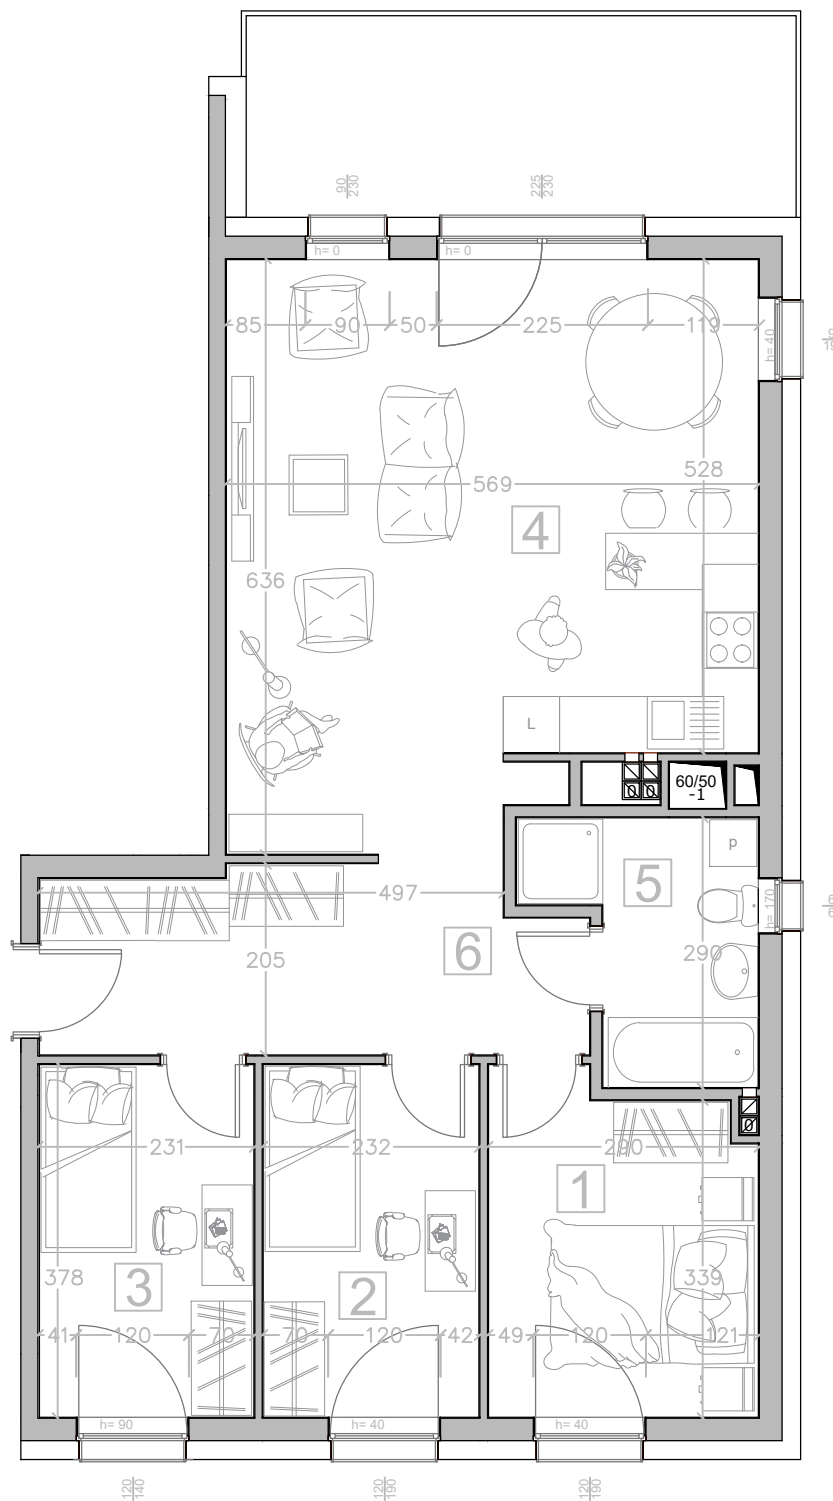

Kalinkowa 84

Karta lokalu nie stanowi oferty w rozumieniu przepisów Kodeksu Cywilnego. Karta lokalu ma charakter jedynie poglądowy, podczas realizacji projektu niektóre szczegóły mogą ulec zmianie. Widoczne na rysunkach wyposażenie wnętrz (meble, kuchenka, zlewozmywak, umywalka, toaleta itp.) wraz z ich rozmieszczeniem wykorzystywane jest tylko w celach poglądowych.

Realizacja:

BUDYNEK "B"

Kondygnacja:

I PIĘTRO

Numer mieszkania:

33

Lp. Nazwa pomieszczenia:

1	Pokój	9.99 m ²
2	Pokój	8.65 m ²
3	Pokój	8.60 m ²
4	Pokój z aneksem	33.00 m ²
5	Łazienka	5.63 m ²
6	Korytarz	11.11 m ²
Powierzchnia użytkowa		76.98 m²