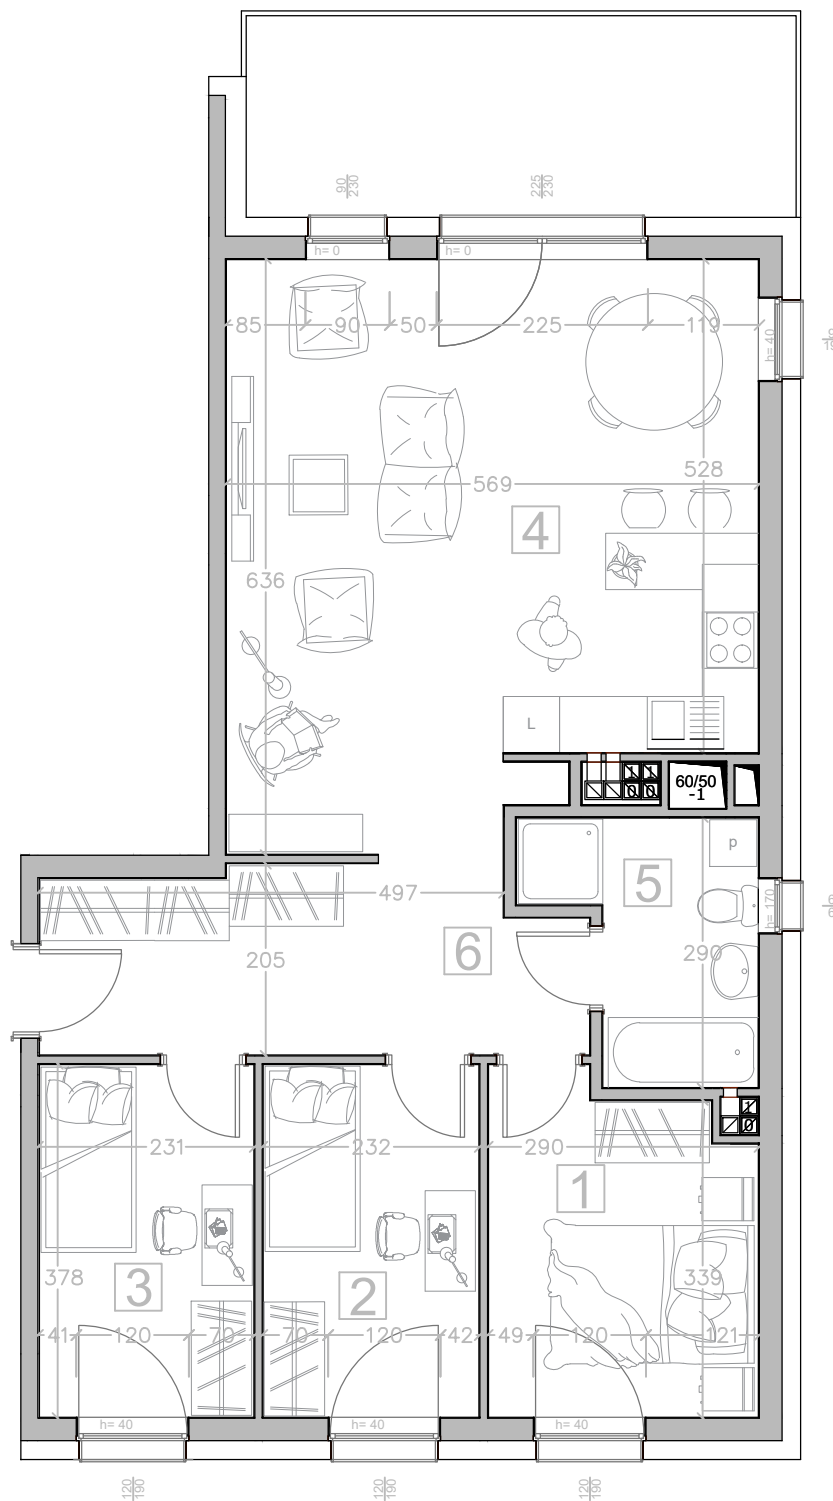

# Kalinkowa 84

Karta lokalu nie stanowi oferty w rozumieniu przepisów Kodeksu Cywilnego. Karta lokalu ma charakter jedynie poglądowy, podczas realizacji projektu niektóre szczegóły mogą ulec zmianie. Widoczne na rysunkach wyposażenie wnętrz (meble, kuchenka, zlewozmywak, umywalka, toaleta itp.) wraz z ich rozmieszczeniem wykorzystywane jest tylko w celach poglądowych.

Realizacja:

**BUDYNEK "B"**

Kondygnacja:

**II PIĘTRO**

Numer mieszkania:

**36**

Lp. Nazwa pomieszczenia:

1	Pokój	9.90 m <sup>2</sup>
2	Pokój	8.65 m <sup>2</sup>
3	Pokój	8.60 m <sup>2</sup>
4	Pokój z aneksem	33.00 m <sup>2</sup>
5	Łazienka	5.63 m <sup>2</sup>
6	Korytarz	11.11 m <sup>2</sup>
<b>Powierzchnia użytkowa</b>		<b>76.89 m<sup>2</sup></b>