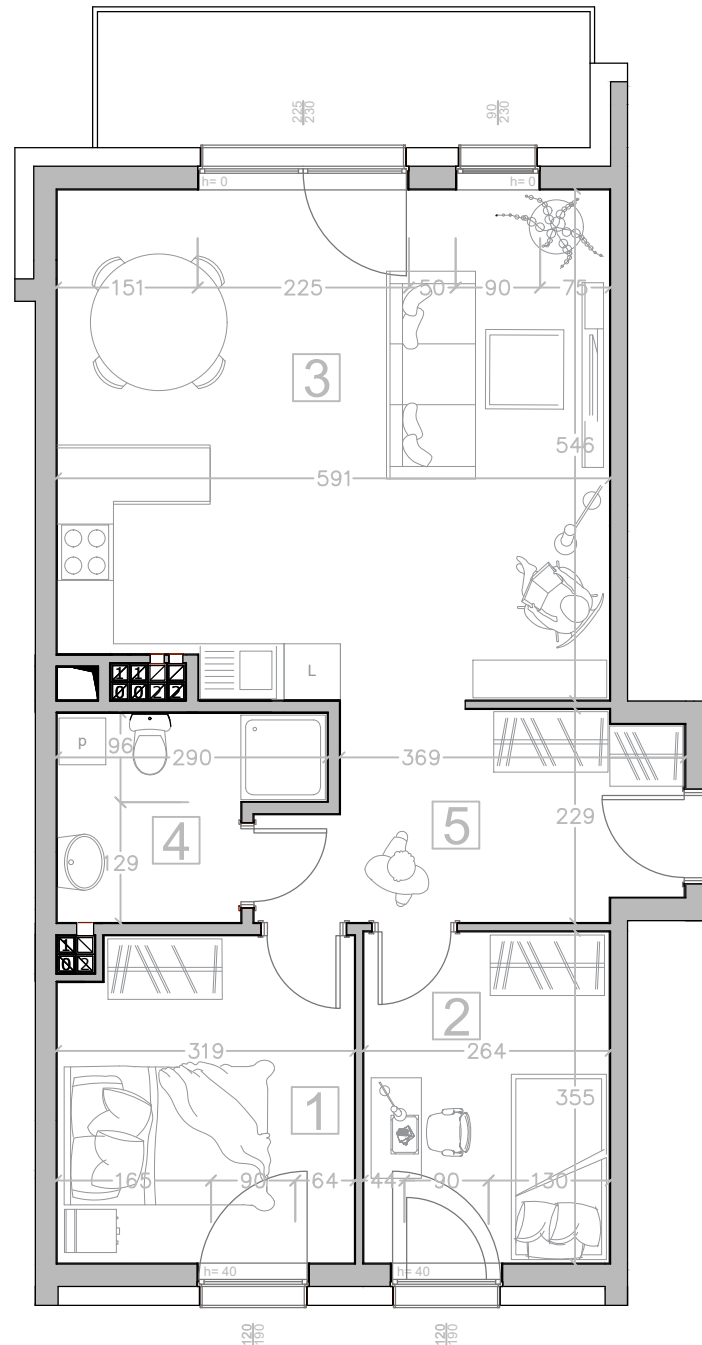

Kalinkowa 84

Karta lokalu nie stanowi oferty w rozumieniu przepisów Kodeksu Cywilnego. Karta lokalu ma charakter jedynie poglądowy, podczas realizacji projektu niektóre szczegóły mogą ulec zmianie. Widoczne na rysunkach wyposażenie wnętrz (meble, kuchenka, zlewozmywak, umywalka, toaleta itp.) wraz z ich rozmieszczeniem wykorzystywane jest tylko w celach poglądowych.

Realizacja:

BUDYNEK "B"

Kondygnacja:

III PIĘTRO

Numer mieszkania:

37

Lp.	Nazwa pomieszczenia:	
1	Pokój	10.81 m ²
2	Pokój	9.24 m ²
3	Pokój z aneksem kuchennym	31.30 m ²
4	Łazienka	5.23 m ²
5	Korytarz	9.04 m ²
Powierzchnia użytkowa		65.62 m²