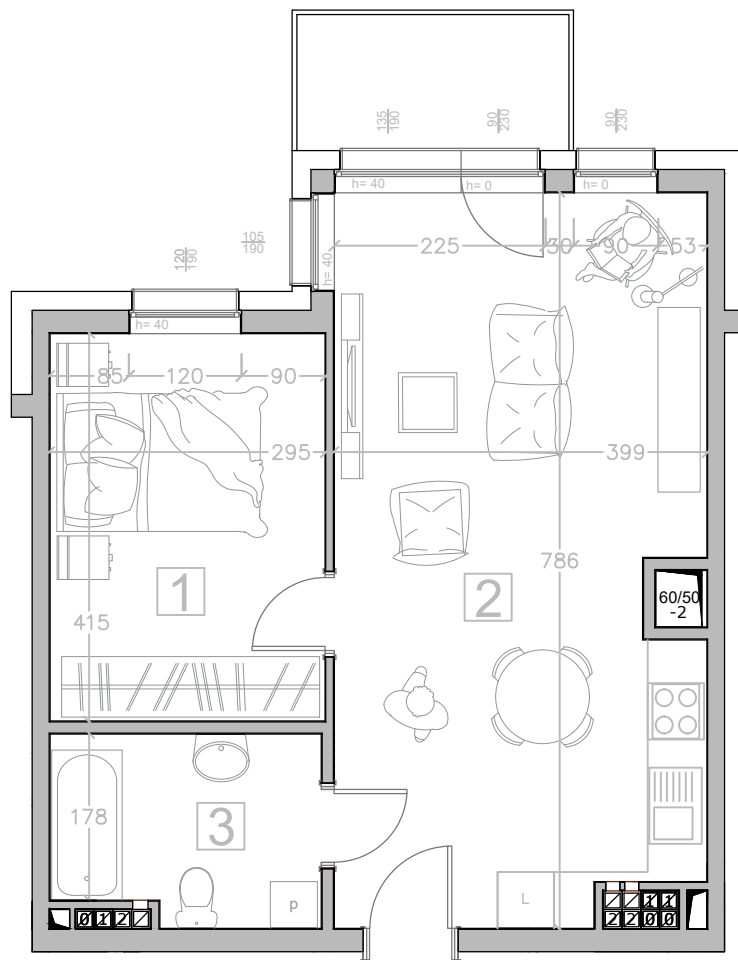

Kalinkowa 84

Karta lokalu nie stanowi oferty w rozumieniu przepisów Kodeksu Cywilnego. Karta lokalu ma charakter jedynie poglądowy, podczas realizacji projektu niektóre szczegóły mogą ulec zmianie. Widoczne na rysunkach wyposażenie wnętrz (meble, kuchenka, zlewozmywak, umywalka, toaleta itp.) wraz z ich rozmieszczeniem wykorzystywane jest tylko w celach poglądowych.

Realizacja:

BUDYNEK "B"

Kondygnacja:

III PIĘTRO

Numer mieszkania:

38

Lp. Nazwa pomieszczenia:

1	Pokój	12.10 m ²
---	-------	----------------------

2	Pokój z aneksem kuchennym	29.92 m ²
---	---------------------------	----------------------

3	Łazienka	5.63 m ²
---	----------	---------------------

Powierzchnia użytkowa

47.65 m²