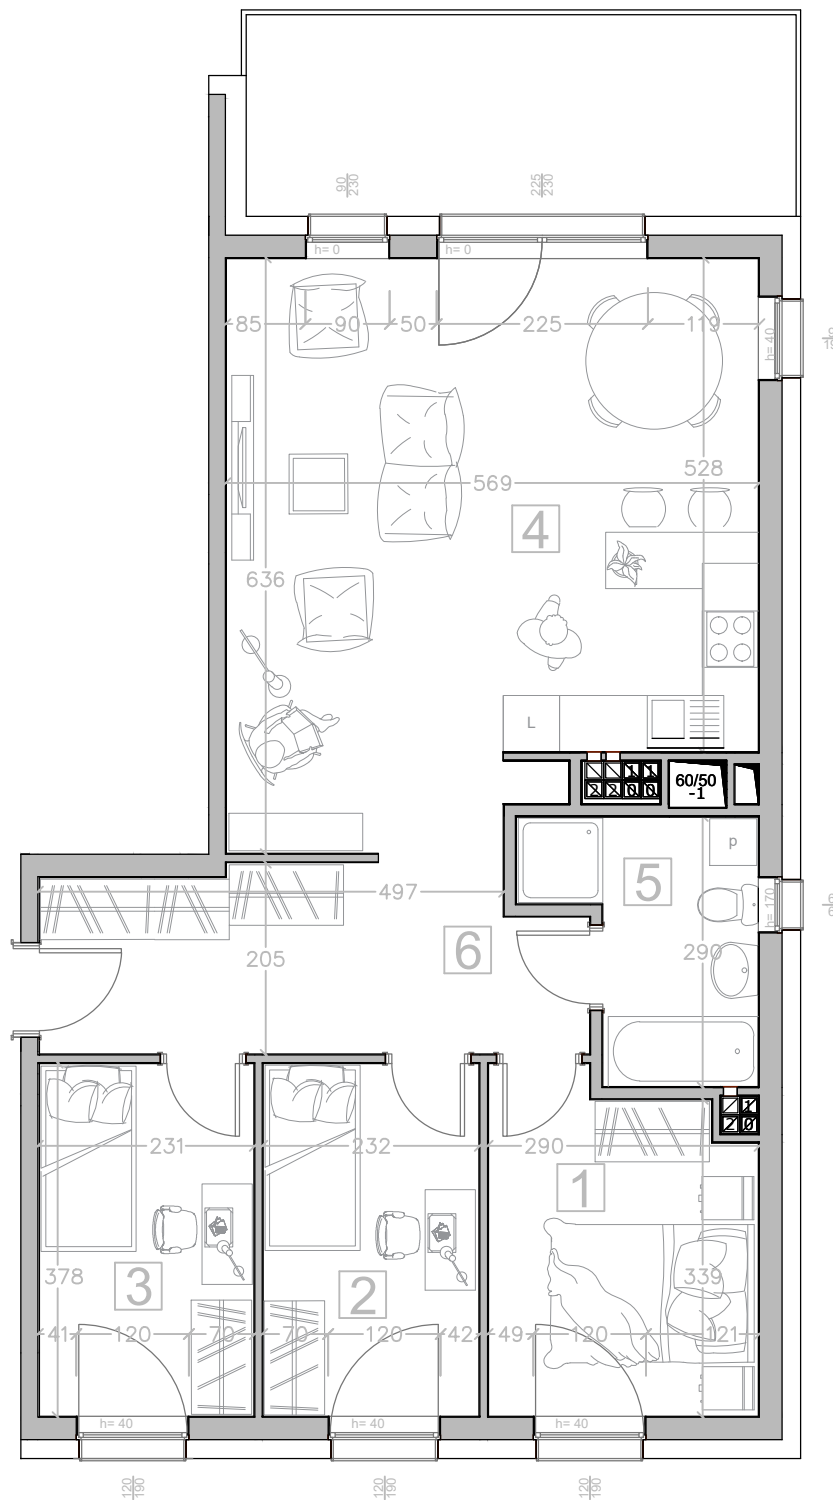

# Kalinkowa 84

Karta lokalu nie stanowi oferty w rozumieniu przepisów Kodeksu Cywilnego. Karta lokalu ma charakter jedynie poglądowy, podczas realizacji projektu niektóre szczegóły mogą ulec zmianie. Widoczne na rysunkach wyposażenie wnętrz (meble, kuchenka, zlewozmywak, umywalka, toaleta itp.) wraz z ich rozmieszczeniem wykorzystywane jest tylko w celach poglądowych.

Realizacja:

**BUDYNEK "B"**

Kondygnacja:

**III PIĘTRO**

Numer mieszkania:

**39**

Lp. Nazwa pomieszczenia:

1	Pokój	9.90 m <sup>2</sup>
2	Pokój	8.65 m <sup>2</sup>
3	Pokój	8.60 m <sup>2</sup>
4	Pokój z aneksem	33.00 m <sup>2</sup>
5	Łazienka	5.63 m <sup>2</sup>
6	Korytarz	11.11 m <sup>2</sup>
<b>Powierzchnia użytkowa</b>		<b>76.89 m<sup>2</sup></b>