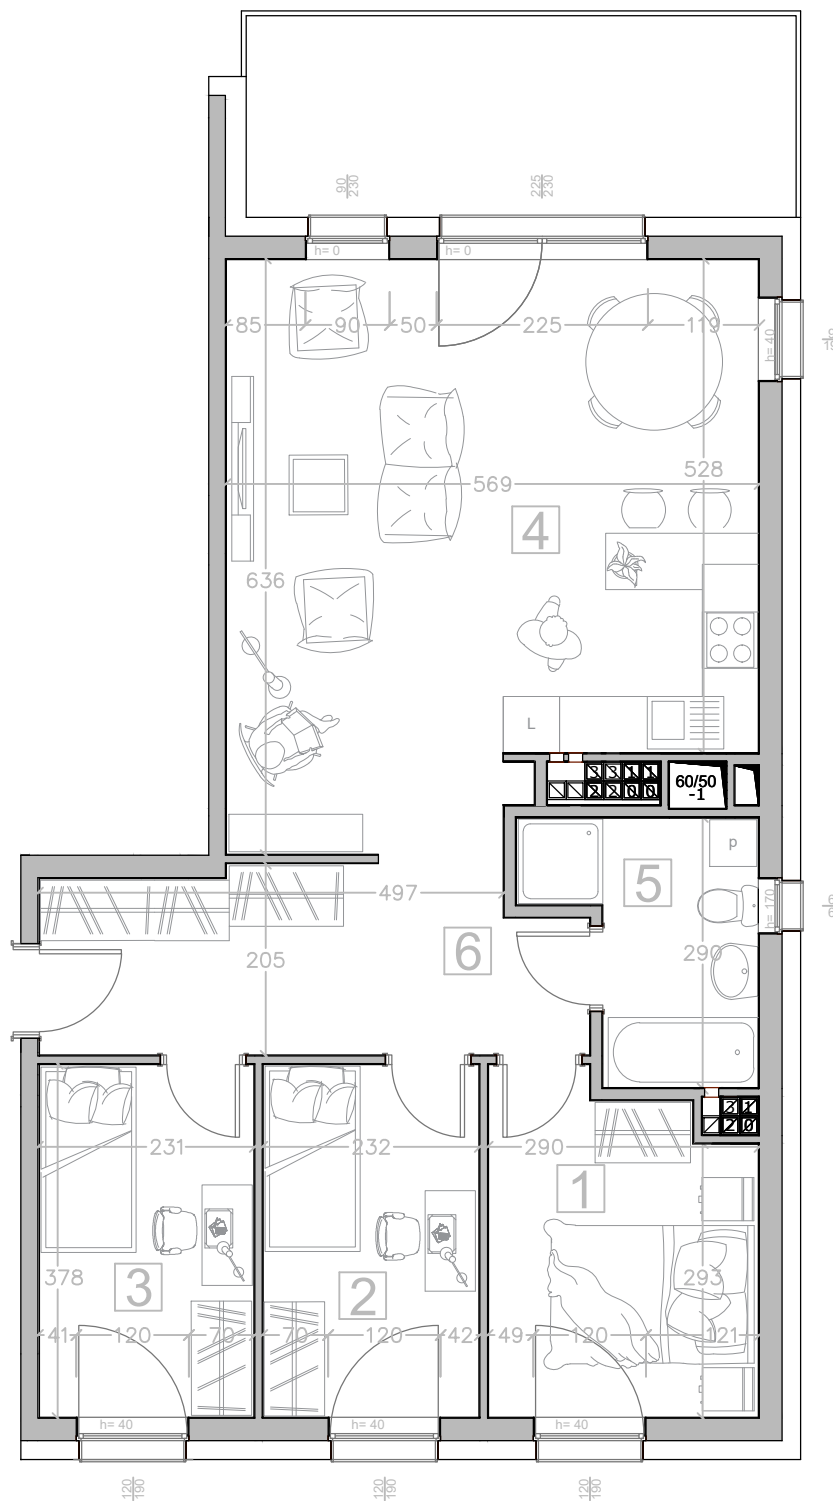

Kalinkowa 84

Karta lokalu nie stanowi oferty w rozumieniu przepisów Kodeksu Cywilnego. Karta lokalu ma charakter jedynie poglądowy, podczas realizacji projektu niektóre szczegóły mogą ulec zmianie. Widoczne na rysunkach wyposażenie wnętrz (meble, kuchenka, zlewozmywak, umywalka, toaleta itp.) wraz z ich rozmieszczeniem wykorzystywane jest tylko w celach poglądowych.

Realizacja:

BUDYNEK "B"

Kondygnacja:

IV PIĘTRO

Numer mieszkania:

42

Lp. Nazwa pomieszczenia:

1	Pokój	9.80 m ²
2	Pokój	8.65 m ²
3	Pokój	8.60 m ²
4	Pokój z aneksem	33.00 m ²
5	Łazienka	5.63 m ²
6	Korytarz	11.11 m ²
Powierzchnia użytkowa		76.79 m²