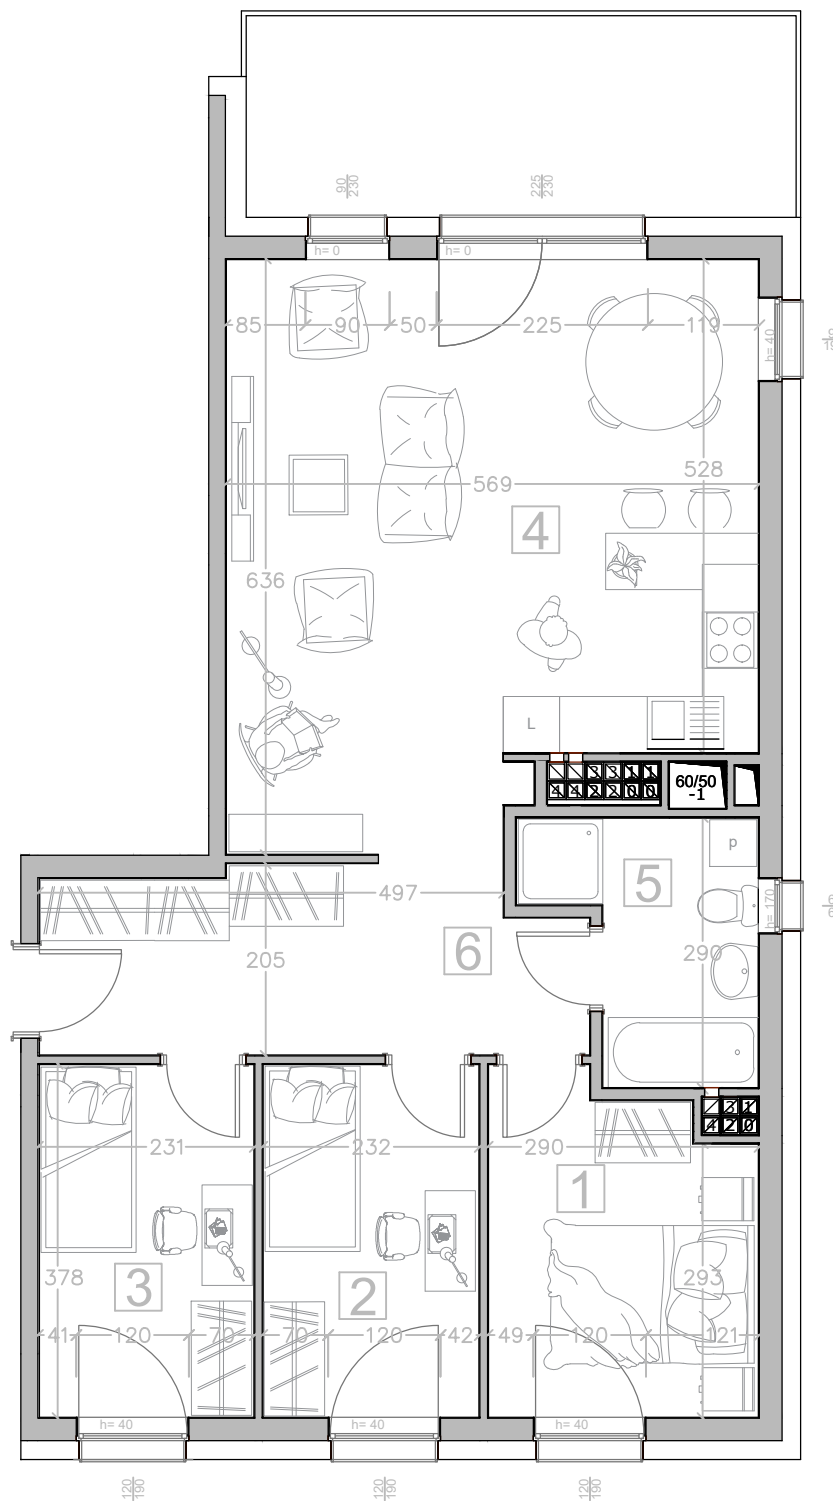

Kalinkowa 84

Karta lokalu nie stanowi oferty w rozumieniu przepisów Kodeksu Cywilnego. Karta lokalu ma charakter jedynie poglądowy, podczas realizacji projektu niektóre szczegóły mogą ulec zmianie. Widoczne na rysunkach wyposażenie wnętrz (meble, kuchenka, zlewozmywak, umywalka, toaleta itp.) wraz z ich rozmieszczeniem wykorzystywane jest tylko w celach poglądowych.

Realizacja:

BUDYNEK "B"

Kondygnacja:

V PIĘTRO

Numer mieszkania:

45

Lp. Nazwa pomieszczenia:

1	Pokój	9.80 m ²
2	Pokój	8.65 m ²
3	Pokój	8.60 m ²
4	Pokój z aneksem	33.00 m ²
5	Łazienka	5.63 m ²
6	Korytarz	11.11 m ²

Powierzchnia użytkowa

76.79 m²