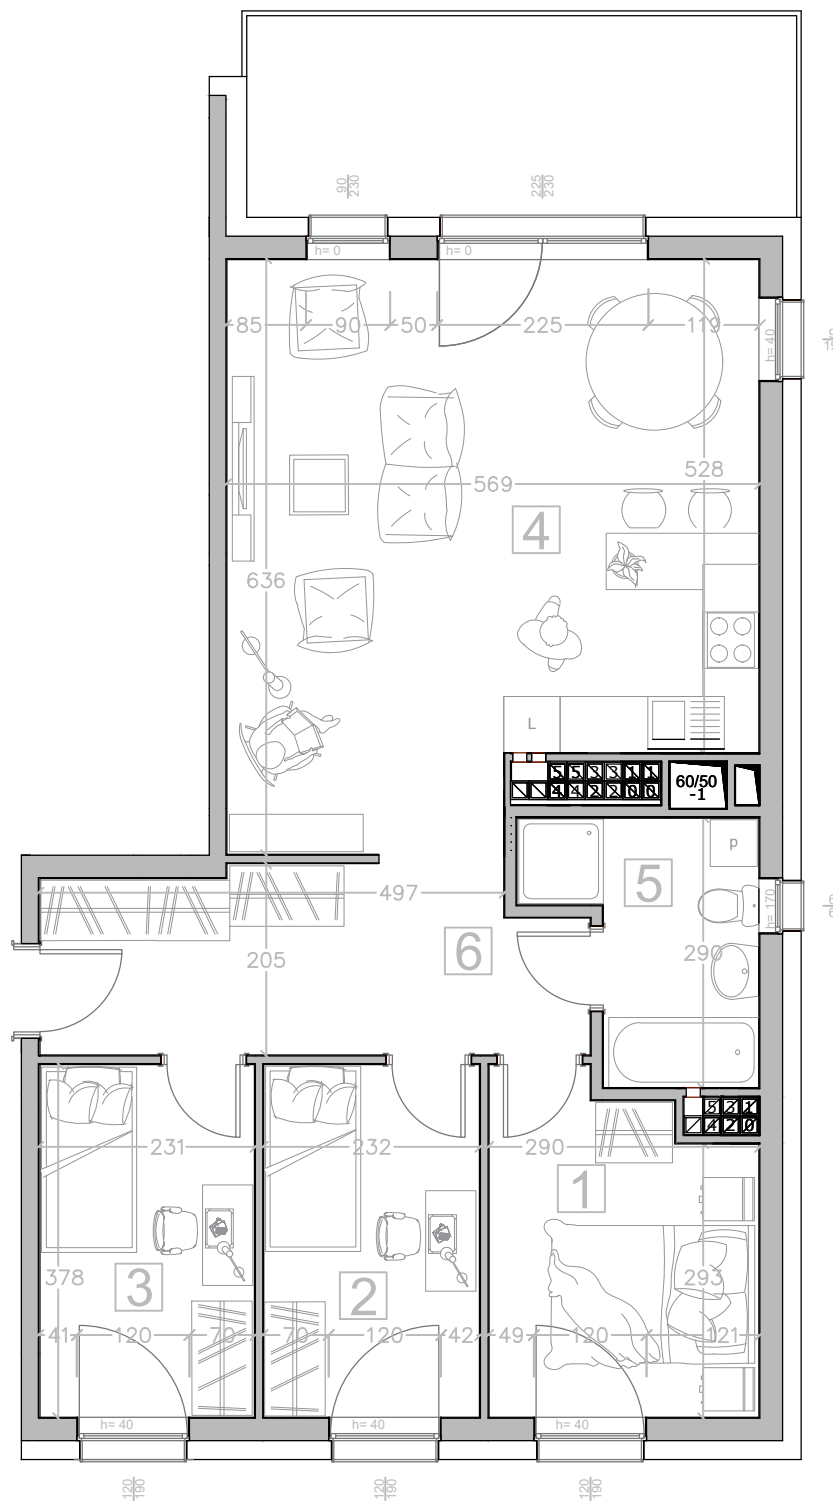

Kalinkowa 84

Karta lokalu nie stanowi oferty w rozumieniu przepisów Kodeksu Cywilnego. Karta lokalu ma charakter jedynie poglądowy, podczas realizacji projektu niektóre szczegóły mogą ulec zmianie. Widoczne na rysunkach wyposażenie wnętrz (meble, kuchenka, zlewozmywak, umywalka, toaleta itp.) wraz z ich rozmieszczeniem wykorzystywane jest tylko w celach poglądowych.

Realizacja:

BUDYNEK "B"

Kondygnacja:

VI PIĘTRO

Numer mieszkania:

48

Lp.	Nazwa pomieszczenia:	
1	Pokój	9.71 m ²
2	Pokój	8.65 m ²
3	Pokój	8.60 m ²
4	Pokój z aneksem	33.00 m ²
5	Łazienka	5.63 m ²
6	Korytarz	11.11 m ²
Powierzchnia użytkowa		76.70 m²