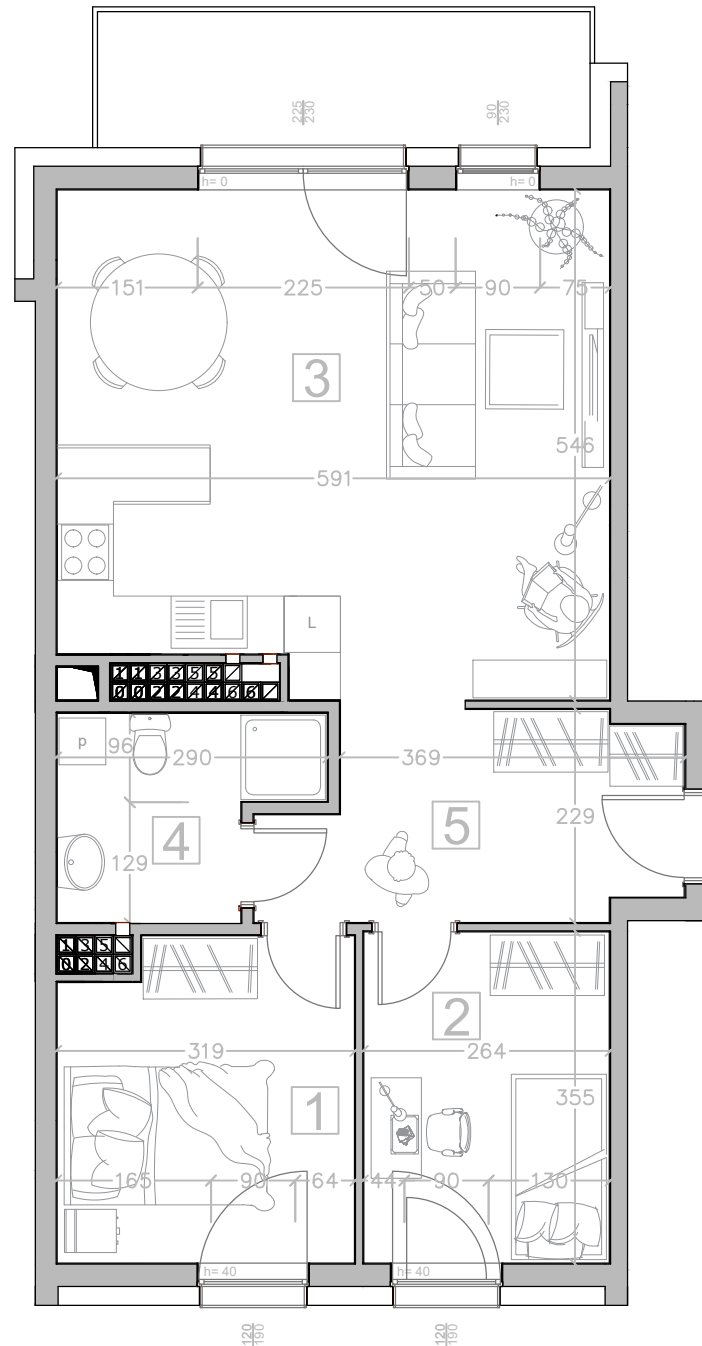

# Kalinkowa 84

Karta lokalu nie stanowi oferty w rozumieniu przepisów Kodeksu Cywilnego. Karta lokalu ma charakter jedynie poglądowy, podczas realizacji projektu niektóre szczegóły mogą ulec zmianie. Widoczne na rysunkach wyposażenie wnętrz (meble, kuchenka, zlewozmywak, umywalka, toaleta itp.) wraz z ich rozmieszczeniem wykorzystywane jest tylko w celach poglądowych.

Realizacja:

BUDYNEK "B"

Kondygnacja:

VII PIĘTRO

Numer mieszkania:

49

Lp.	Nazwa pomieszczenia:	
1	Pokój	10.61 m <sup>2</sup>
2	Pokój	9.24 m <sup>2</sup>
3	Pokój z aneksem kuchennym	30.83 m <sup>2</sup>
4	Łazienka	5.23 m <sup>2</sup>
5	Korytarz	9.04 m <sup>2</sup>
<b>Powierzchnia użytkowa</b>		<b>64.94 m<sup>2</sup></b>