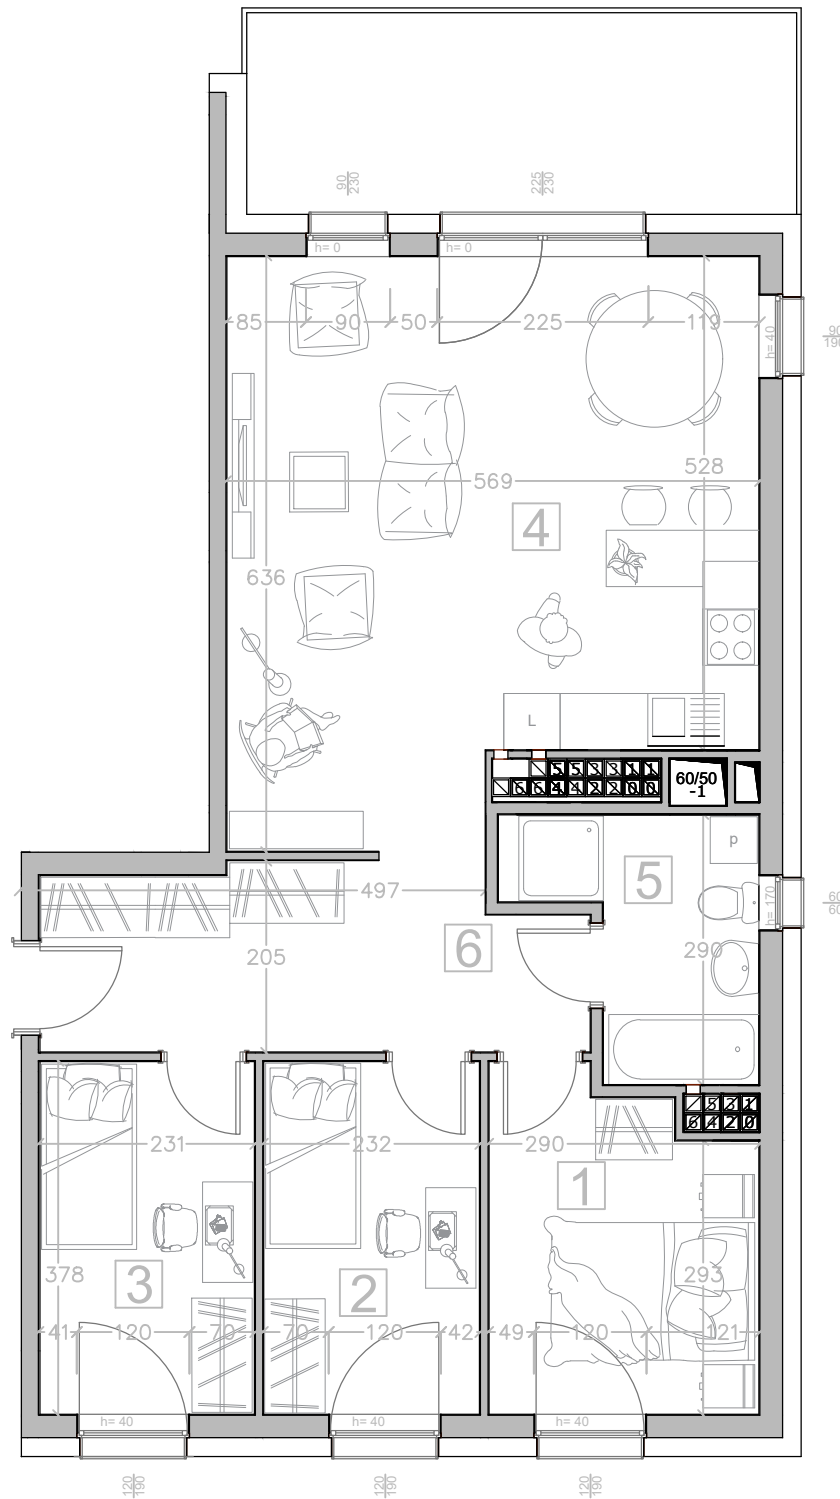

# Kalinkowa 84

Karta lokalu nie stanowi oferty w rozumieniu przepisów Kodeksu Cywilnego. Karta lokalu ma charakter jedynie poglądowy, podczas realizacji projektu niektóre szczegóły mogą ulec zmianie. Widoczne na rysunkach wyposażenie wnętrz (meble, kuchenka, zlewozmywak, umywalka, toaleta itp.) wraz z ich rozmieszczeniem wykorzystywane jest tylko w celach poglądowych.

Realizacja:	BUDYNEK "B"
Kondygnacja:	VII PIĘTRO
Numer mieszkania:	51

Lp.	Nazwa pomieszczenia:	
1	Pokój	9.71 m <sup>2</sup>
2	Pokój	8.65 m <sup>2</sup>
3	Pokój	8.60 m <sup>2</sup>
4	Pokój z aneksem	32.79 m <sup>2</sup>
5	Łazienka	5.82 m <sup>2</sup>
6	Korytarz	11.00 m <sup>2</sup>
<b>Powierzchnia użytkowa</b>		<b>76.57 m<sup>2</sup></b>