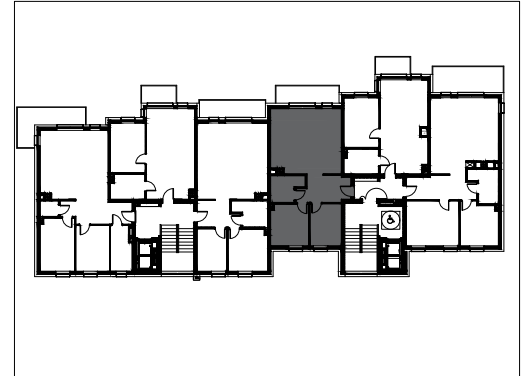

Realizacja:

BUDYNEK "B"

Kondygnacja:

VIII PIĘTRO

Numer mieszkania:

52

Lp. Nazwa pomieszczenia:

1	Pokój	10.51 m ²
---	-------	----------------------

2	Pokój	9.24 m ²
---	-------	---------------------

3	Pokój z aneksem kuchennym	30.83 m ²
---	---------------------------	----------------------

4	Łazienka	5.23 m ²
---	----------	---------------------

5	Korytarz	9.04 m ²
---	----------	---------------------

Powierzchnia użytkowa

64.84 m²