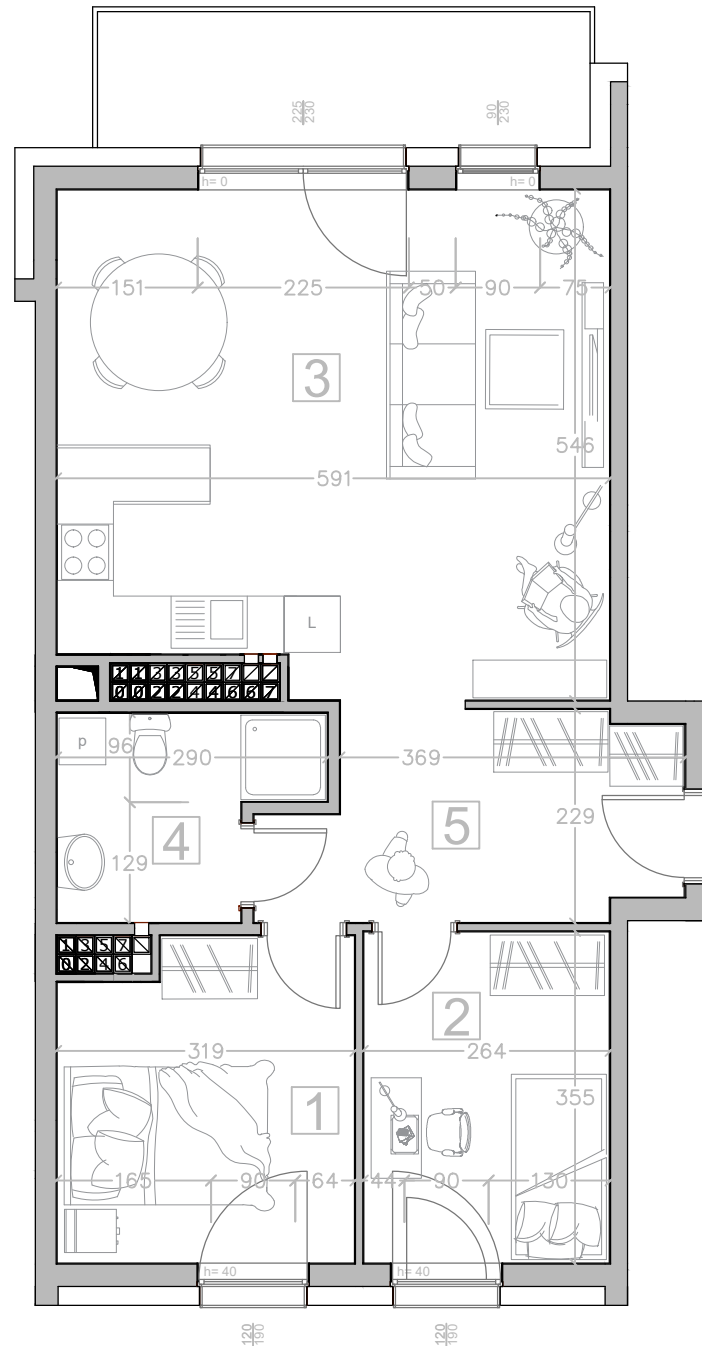

Kalinkowa 84

Karta lokalu nie stanowi oferty w rozumieniu przepisów Kodeksu Cywilnego. Karta lokalu ma charakter jedynie poglądowy, podczas realizacji projektu niektóre szczegóły mogą ulec zmianie. Widoczne na rysunkach wyposażenie wnętrz (meble, kuchenka, zlewozmywak, umywalka, toaleta itp.) wraz z ich rozmieszczeniem wykorzystywane jest tylko w celach poglądowych.

Realizacja:

BUDYNEK "B"

Kondygnacja:

VIII PIĘTRO

Numer mieszkania:

52

Lp. Nazwa pomieszczenia:

1	Pokój	10.51 m ²
---	-------	----------------------

2	Pokój	9.24 m ²
---	-------	---------------------

3	Pokój z aneksem kuchennym	30.83 m ²
---	---------------------------	----------------------

4	Łazienka	5.23 m ²
---	----------	---------------------

5	Korytarz	9.04 m ²
---	----------	---------------------

Powierzchnia użytkowa

64.84 m²