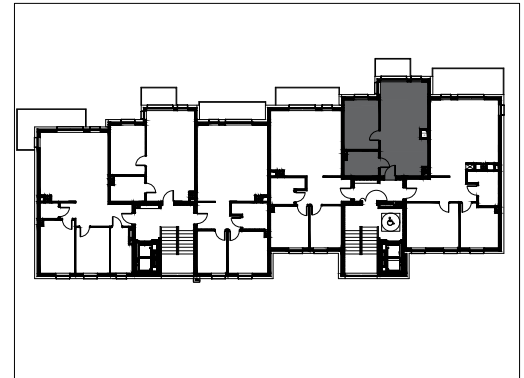

Realizacja:

BUDYNEK "B"

Kondygnacja:

VIII PIĘTRO

Numer mieszkania:

53

Lp. Nazwa pomieszczenia:

1	Pokój	12.10 m ²
---	-------	----------------------

2	Pokój z aneksem kuchennym	29.42 m ²
---	---------------------------	----------------------

3	Łazienka	5.33 m ²
---	----------	---------------------

Powierzchnia użytkowa

46.85 m²