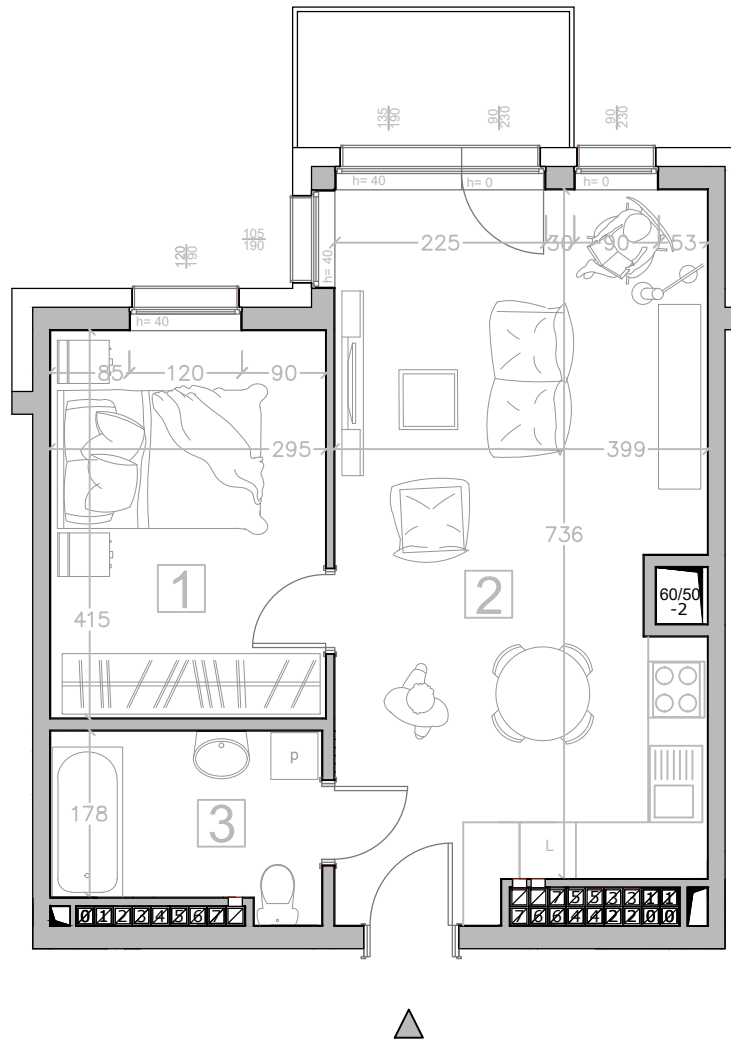

Kalinkowa 84

Karta lokalu nie stanowi oferty w rozumieniu przepisów Kodeksu Cywilnego. Karta lokalu ma charakter jedynie poglądowy, podczas realizacji projektu niektóre szczegóły mogą ulec zmianie. Widoczne na rysunkach wyposażenie wnętrz (meble, kuchenka, zlewozmywak, umywalka, toaleta itp.) wraz z ich rozmieszczeniem wykorzystywane jest tylko w celach poglądowych.

Realizacja:

BUDYNEK "B"

Kondygnacja:

VIII PIĘTRO

Numer mieszkania:

53

Lp. Nazwa pomieszczenia:

1	Pokój	12.10 m ²
---	-------	----------------------

2	Pokój z aneksem kuchennym	29.42 m ²
---	---------------------------	----------------------

3	Łazienka	5.33 m ²
---	----------	---------------------

Powierzchnia użytkowa

46.85 m²