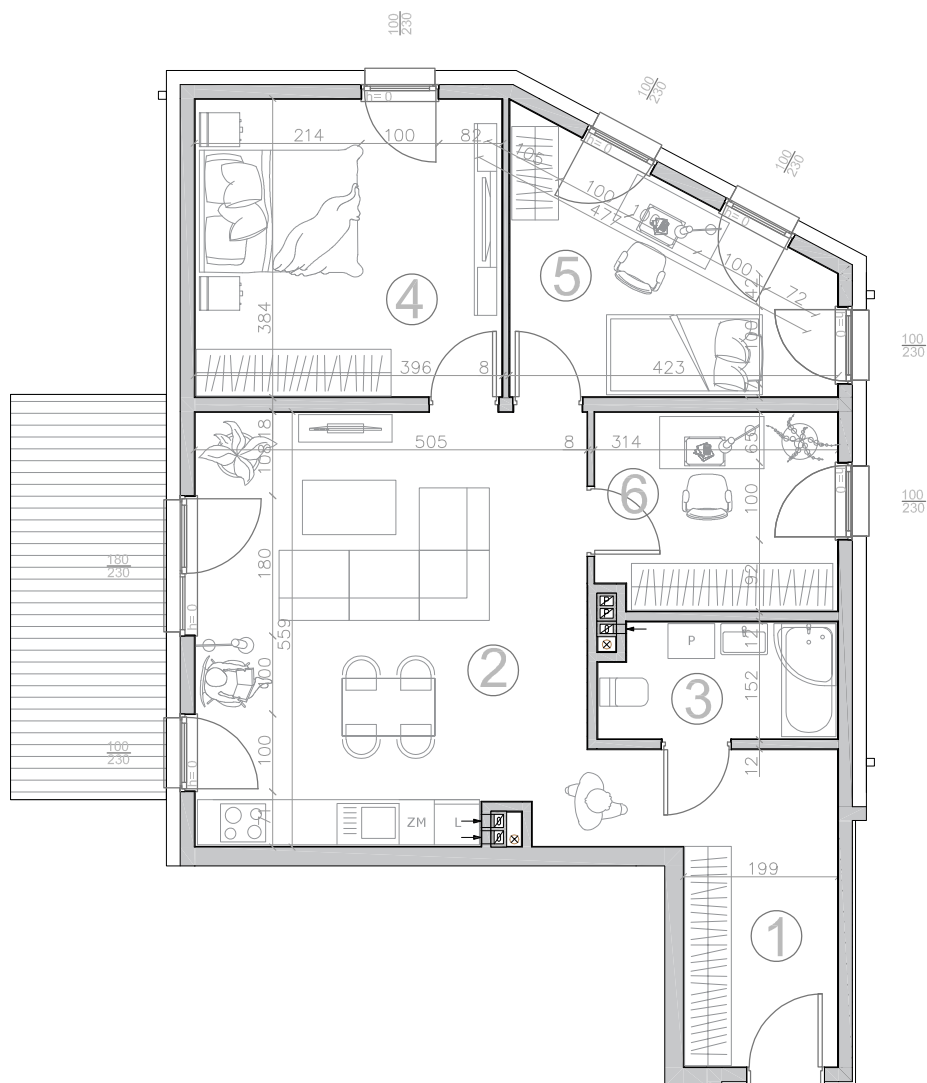

Kwidzyn  
ul. Sybiraków

kondygnacja: PARTER  
mieszkanie: 01

liczba pokoi: 4  
taras: 10,40 m<sup>2</sup>

1 PRZEDPOKÓJ	9.60 m <sup>2</sup>
2 SALON Z ANEKSEM	27.60 m <sup>2</sup>
3 ŁAZIENKA	4.40 m <sup>2</sup>
4 SYPIALNIA	15.00 m <sup>2</sup>
5 POKÓJ	11.40 m <sup>2</sup>
6 GABINET	7.80 m <sup>2</sup>
Powierzchnia użytkowa	
75.80 m <sup>2</sup>	

Karta lokalu nie stanowi oferty w rozumieniu przepisów Kodeksu Cywilnego. Karta lokalu ma charakter jedynie poglądowy, podczas realizacji projektu niektóre szczegóły mogą ulec zmianie. Widoczne na rysunkach wyposażenie wnętrz (meble, kuchenka, zlewozmywak, umywalka, toaleta itp.) wraz z ich rozmieszczeniem wykorzystywane jest tylko w celach poglądowych.