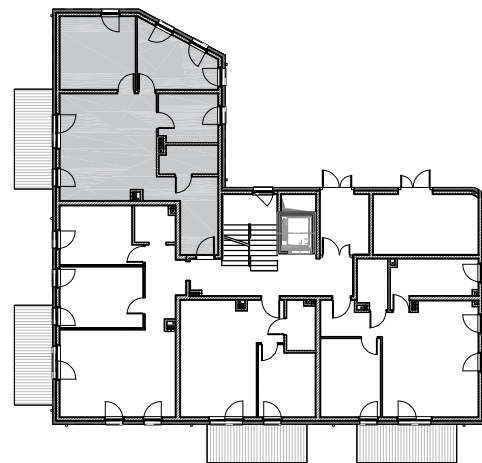

Kwidzyn  
ul. Sybiraków

kondygnacja: PARTER  
mieszkanie: 01

liczba pokoi: 4  
taras: 10,40 m<sup>2</sup>

1 PRZEDPOKÓJ	9.60 m <sup>2</sup>
2 SALON Z ANEKSEM	27.60 m <sup>2</sup>
3 ŁAZIENKA	4.40 m <sup>2</sup>
4 SYPIALNIA	15.00 m <sup>2</sup>
5 POKÓJ	11.40 m <sup>2</sup>
6 GABINET	7.80 m <sup>2</sup>
Powierzchnia użytkowa	
75.80 m <sup>2</sup>	

Karta lokalu nie stanowi oferty w rozumieniu przepisów Kodeksu Cywilnego. Karta lokalu ma charakter jedynie poglądowy, podczas realizacji projektu niektóre szczegóły mogą ulec zmianie. Widoczne na rysunkach wyposażenie wnętrz (meble, kuchenka, zlewozmywak, umywalka, toaleta itp.) wraz z ich rozmieszczeniem wykorzystywane jest tylko w celach poglądowych.