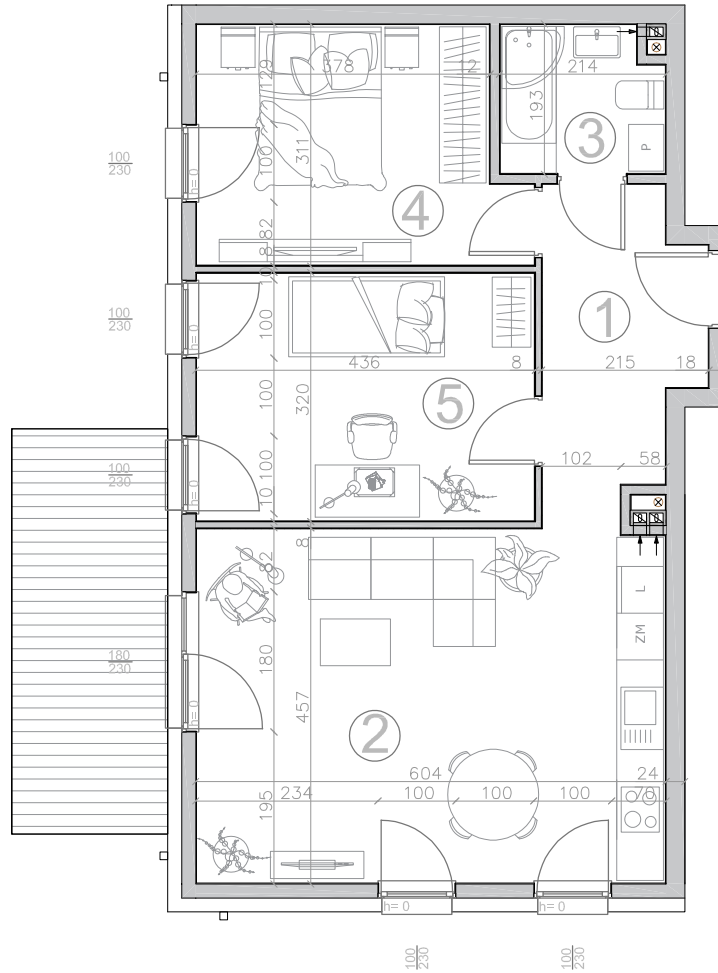

Kwidzyn
ul. Sybiraków

kondygnacja: PARTER
mieszkanie: 02

liczba pokoi: 3
taras: 10,40 m²

1 PRZEDPOKÓJ	7.70 m ²
2 SALON Z ANEKSEM	27.30 m ²
3 ŁAZIENKA	3.90 m ²
4 SYPIALNIA	12.20 m ²
5 POKÓJ	13.80 m ²

Powierzchnia użytkowa

64.90 m²

Karta lokalu nie stanowi oferty w rozumieniu przepisów Kodeksu Cywilnego. Karta lokalu ma charakter jedynie poglądowy, podczas realizacji projektu niektóre szczegóły mogą ulec zmianie. Widoczne na rysunkach wyposażenie wnętrz (meble, kuchenka, zlewozmywak, umywalka, toaleta itp.) wraz z ich rozmieszczeniem wykorzystywane jest tylko w celach poglądowych.