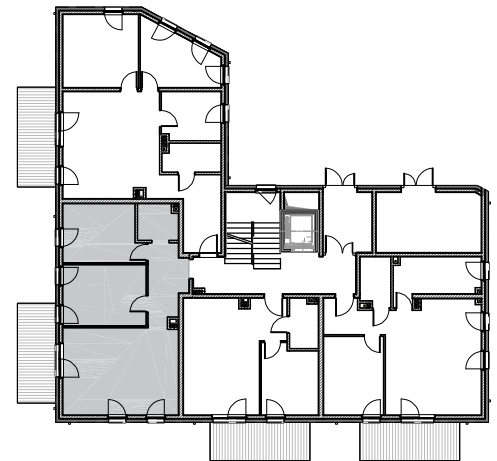

Kwidzyn
ul. Sybiraków

kondygnacja: PARTER
mieszkanie: 02

liczba pokoi: 3
taras: 10,40 m²

1 PRZEDPOKÓJ	7.70 m ²
2 SALON Z ANEKSEM	27.30 m ²
3 ŁAZIENKA	3.90 m ²
4 SYPIALNIA	12.20 m ²
5 POKÓJ	13.80 m ²

Powierzchnia użytkowa

64.90 m²

Karta lokalu nie stanowi oferty w rozumieniu przepisów Kodeksu Cywilnego. Karta lokalu ma charakter jedynie poglądowy, podczas realizacji projektu niektóre szczegóły mogą ulec zmianie. Widoczne na rysunkach wyposażenie wnętrz (meble, kuchenka, zlewozmywak, umywalka, toaleta itp.) wraz z ich rozmieszczeniem wykorzystywane jest tylko w celach poglądowych.