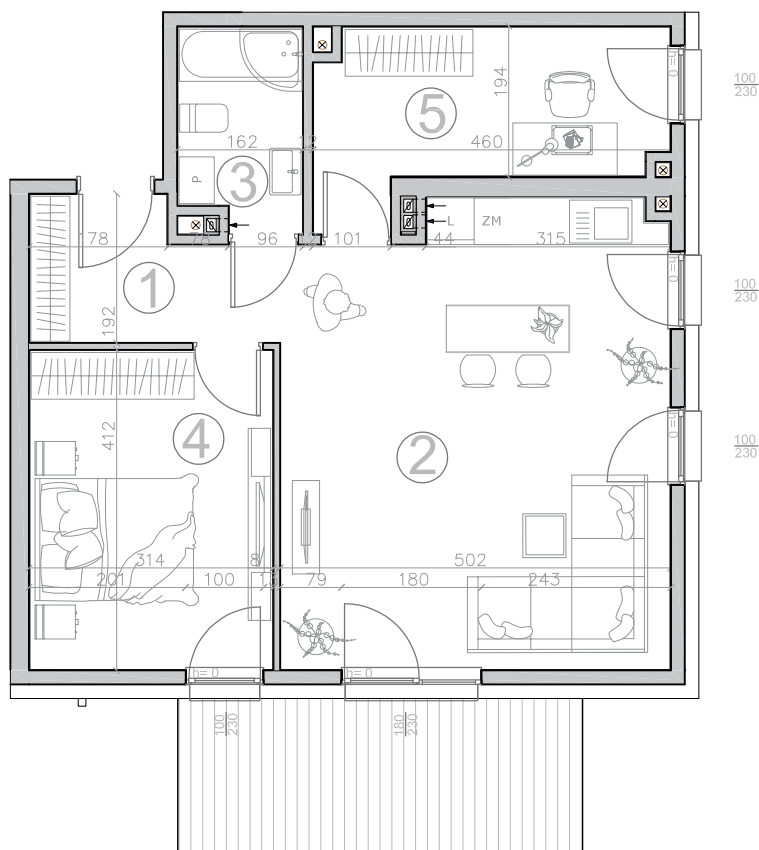

Kwidzyn
ul. Sybiraków

kondygnacja: PARTER
mieszkanie: O4

liczba pokoi: 3
taras: 10,40 m²

1 PRZEDPOKÓJ	5.20 m ²
2 SALON Z ANEKSEM	29.10 m ²
3 ŁAZIENKA	4.00 m ²
4 SYPIALNIA	12.80 m ²
5 GABINET	9.30 m ²

Powierzchnia użytkowa
60.40 m²

Karta lokalu nie stanowi oferty w rozumieniu przepisów Kodeksu Cywilnego. Karta lokalu ma charakter jedynie poglądowy, podczas realizacji projektu niektóre szczegóły mogą ulec zmianie. Widoczne na rysunkach wyposażenie wnętrz (meble, kuchenka, zlewozmywak, umywalka, toaleta itp.) wraz z ich rozmieszczeniem wykorzystywane jest tylko w celach poglądowych.