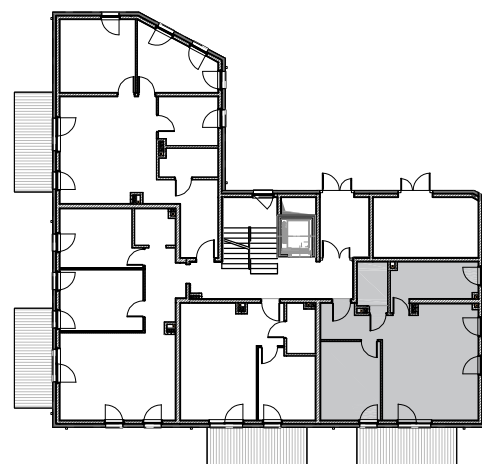

Kwidzyn
ul. Sybiraków

kondygnacja: PARTER
mieszkanie: O4

liczba pokoi: 3
taras: 10,40 m²

1 PRZEDPOKÓJ	5.20 m ²
2 SALON Z ANEKSEM	29.10 m ²
3 ŁAZIENKA	4.00 m ²
4 SYPIALNIA	12.80 m ²
5 GABINET	9.30 m ²

Powierzchnia użytkowa
60.40 m²

Karta lokalu nie stanowi oferty w rozumieniu przepisów Kodeksu Cywilnego. Karta lokalu ma charakter jedynie poglądowy, podczas realizacji projektu niektóre szczegóły mogą ulec zmianie. Widoczne na rysunkach wyposażenie wnętrz (meble, kuchenka, zlewozmywak, umywalka, toaleta itp.) wraz z ich rozmieszczeniem wykorzystywane jest tylko w celach poglądowych.