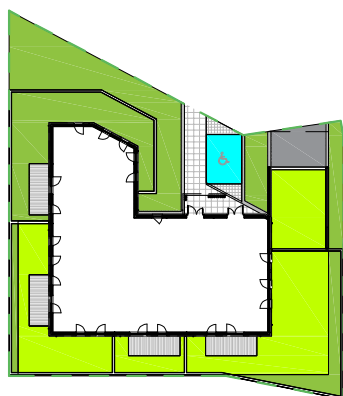

Kwidzyn
ul. Sybiraków

kondygnacja: PARTER
mieszkanie: O4

liczba pokoi: 3
taras: 10,40 m²

1 PRZEDPOKÓJ	5.20 m ²
2 SALON Z ANEKSEM	29.10 m ²
3 ŁAZIENKA	4.00 m ²
4 SYPIALNIA	12.80 m ²
5 GABINET	9.30 m ²

Powierzchnia użytkowa
60.40 m²

Karta lokalu nie stanowi oferty w rozumieniu przepisów Kodeksu Cywilnego. Karta lokalu ma charakter jedynie poglądowy, podczas realizacji projektu niektóre szczegóły mogą ulec zmianie. Widoczne na rysunkach wyposażenie wnętrz (meble, kuchenka, zlewozmywak, umywalka, toaleta itp.) wraz z ich rozmieszczeniem wykorzystywane jest tylko w celach poglądowych.