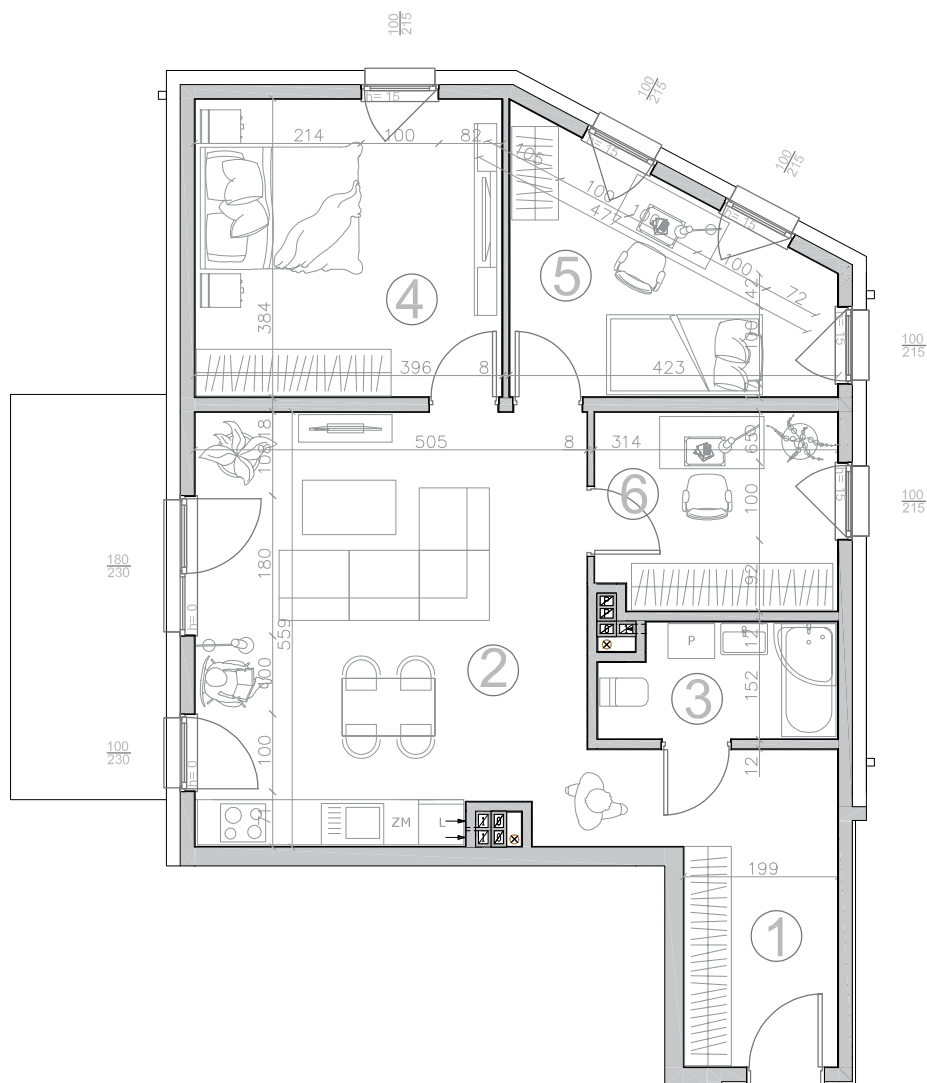

Kwidzyn
ul. Sybiraków

kondygnacja: I piętro
mieszkanie: 05

liczba pokoi: 4
balkoni: 9.90 m²

| | |
|-----------------------|----------------------|
| 1 PRZEDPOKÓJ | 9.60 m ² |
| 2 SALON Z ANEKSEM | 27.50 m ² |
| 3 ŁAZIENKA | 4.30 m ² |
| 4 SYPIALNIA | 15.00 m ² |
| 5 POKÓJ | 11.40 m ² |
| 6 GABINET | 7.80 m ² |
| Powierzchnia użytkowa | |
| 75.60 m ² | |

Karta lokalu nie stanowi oferty w rozumieniu przepisów Kodeksu Cywilnego. Karta lokalu ma charakter jedynie poglądowy, podczas realizacji projektu niektóre szczegóły mogą ulec zmianie. Widoczne na rysunkach wyposażenie wnętrz (meble, kuchenka, zlewozmywak, umywalka, toaleta itp.) wraz z ich rozmieszczeniem wykorzystywane jest tylko w celach poglądowych.