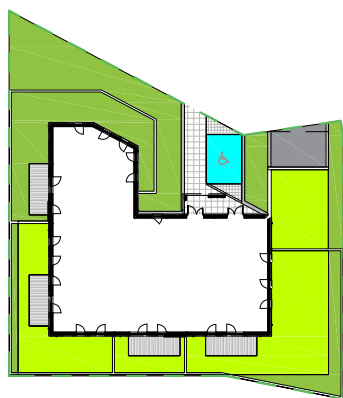

Kwidzyn
ul. Sybiraków

kondygnacja: I piętro
mieszkanie: 05

liczba pokoi: 4
balkoni: 9.90 m²

| | |
|-----------------------|----------------------|
| 1 PRZEDPOKÓJ | 9.60 m ² |
| 2 SALON Z ANEKSEM | 27.50 m ² |
| 3 ŁAZIENKA | 4.30 m ² |
| 4 SYPIALNIA | 15.00 m ² |
| 5 POKÓJ | 11.40 m ² |
| 6 GABINET | 7.80 m ² |
| Powierzchnia użytkowa | |
| 75.60 m ² | |

Karta lokalu nie stanowi oferty w rozumieniu przepisów Kodeksu Cywilnego. Karta lokalu ma charakter jedynie poglądowy, podczas realizacji projektu niektóre szczegóły mogą ulec zmianie. Widoczne na rysunkach wyposażenie wnętrz (meble, kuchenka, zlewozmywak, umywalka, toaleta itp.) wraz z ich rozmieszczeniem wykorzystywane jest tylko w celach poglądowych.