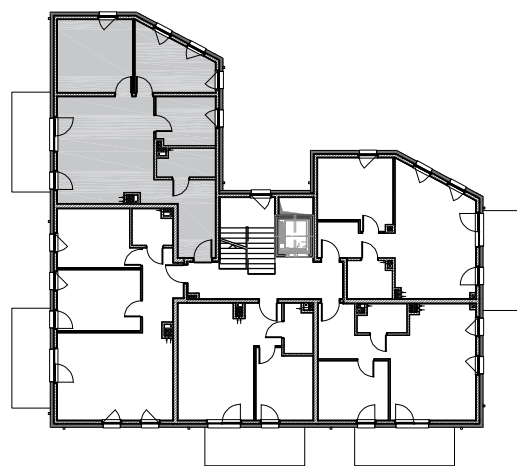

Kwidzyn
ul. Sybiraków

kondygnacja: I piętro
mieszkanie: 05

liczba pokoi: 4
balkoni: 9.90 m²

| | |
|-----------------------|----------------------|
| 1 PRZEDPOKÓJ | 9.60 m ² |
| 2 SALON Z ANEKSEM | 27.50 m ² |
| 3 ŁAZIENKA | 4.30 m ² |
| 4 SYPIALNIA | 15.00 m ² |
| 5 POKÓJ | 11.40 m ² |
| 6 GABINET | 7.80 m ² |
| Powierzchnia użytkowa | |
| 75.60 m ² | |

Karta lokalu nie stanowi oferty w rozumieniu przepisów Kodeksu Cywilnego. Karta lokalu ma charakter jedynie poglądowy, podczas realizacji projektu niektóre szczegóły mogą ulec zmianie. Widoczne na rysunkach wyposażenie wnętrz (meble, kuchenka, zlewozmywak, umywalka, toaleta itp.) wraz z ich rozmieszczeniem wykorzystywane jest tylko w celach poglądowych.