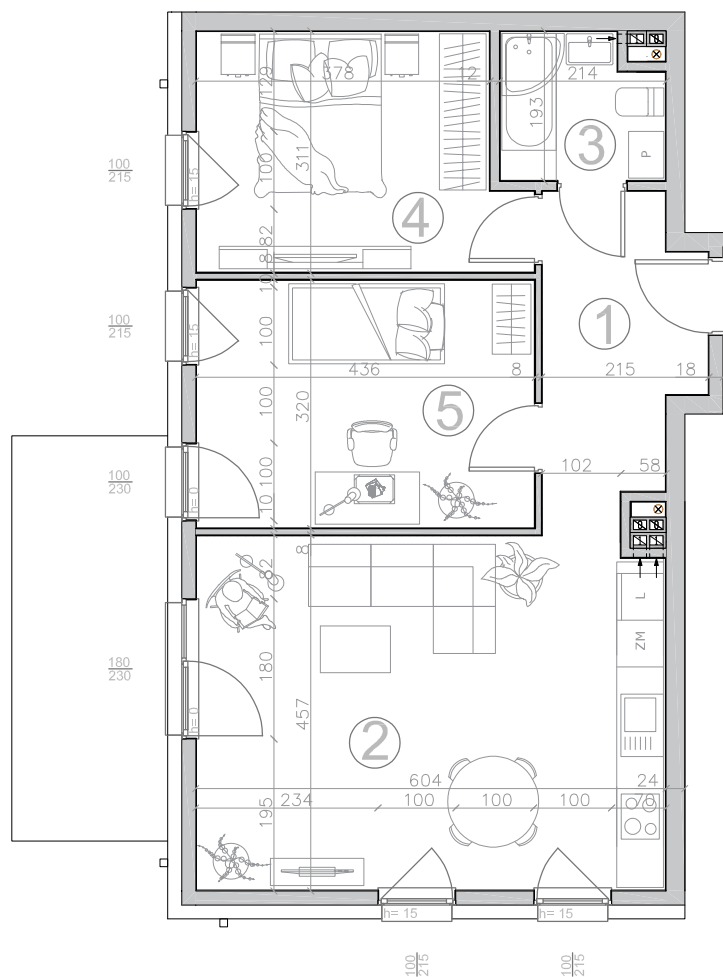

Kwidzyn  
ul. Sybiraków

kondygnacja: I piętro  
mieszkanie: 06

liczba pokoi: 3  
balkoni: 9.90 m<sup>2</sup>

1 PRZEDPOKÓJ	7.70 m <sup>2</sup>
2 SALON Z ANEKSEM	27.20 m <sup>2</sup>
3 ŁAZIENKA	3.70 m <sup>2</sup>
4 SYPIALNIA	12.20 m <sup>2</sup>
5 POKÓJ	13.80 m <sup>2</sup>

Powierzchnia użytkowa  
64.60 m<sup>2</sup>

Karta lokalu nie stanowi oferty w rozumieniu przepisów Kodeksu Cywilnego. Karta lokalu ma charakter jedynie poglądowy, podczas realizacji projektu niektóre szczegóły mogą ulec zmianie. Widoczne na rysunkach wyposażenie wnętrz (meble, kuchenka, zlewozmywak, umywalka, toaleta itp.) wraz z ich rozmieszczeniem wykorzystywane jest tylko w celach poglądowych.