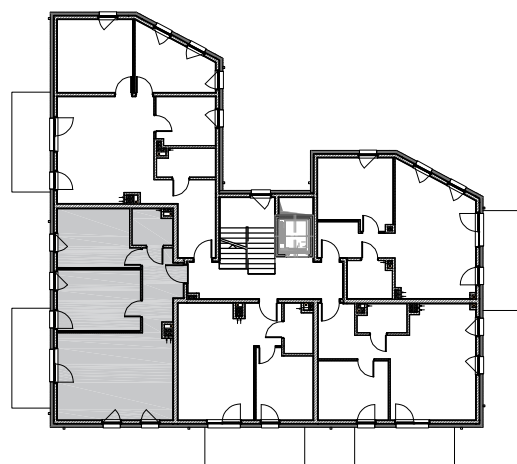

Kwidzyn  
ul. Sybiraków

kondygnacja: I piętro  
mieszkanie: 06

liczba pokoi: 3  
balkoni: 9.90 m<sup>2</sup>

1 PRZEDPOKÓJ	7.70 m <sup>2</sup>
2 SALON Z ANEKSEM	27.20 m <sup>2</sup>
3 ŁAZIENKA	3.70 m <sup>2</sup>
4 SYPIALNIA	12.20 m <sup>2</sup>
5 POKÓJ	13.80 m <sup>2</sup>

Powierzchnia użytkowa  
64.60 m<sup>2</sup>

Karta lokalu nie stanowi oferty w rozumieniu przepisów Kodeksu Cywilnego. Karta lokalu ma charakter jedynie poglądowy, podczas realizacji projektu niektóre szczegóły mogą ulec zmianie. Widoczne na rysunkach wyposażenie wnętrz (meble, kuchenka, zlewozmywak, umywalka, toaleta itp.) wraz z ich rozmieszczeniem wykorzystywane jest tylko w celach poglądowych.