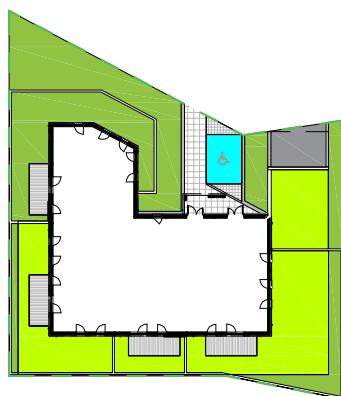

Kwidzyn  
ul. Sybiraków

kondygnacja: I piętro  
mieszkanie: 06

liczba pokoi: 3  
balkoni: 9.90 m<sup>2</sup>

1 PRZEDPOKÓJ	7.70 m <sup>2</sup>
2 SALON Z ANEKSEM	27.20 m <sup>2</sup>
3 ŁAZIENKA	3.70 m <sup>2</sup>
4 SYPIALNIA	12.20 m <sup>2</sup>
5 POKÓJ	13.80 m <sup>2</sup>

Powierzchnia użytkowa  
64.60 m<sup>2</sup>

Karta lokalu nie stanowi oferty w rozumieniu przepisów Kodeksu Cywilnego. Karta lokalu ma charakter jedynie poglądowy, podczas realizacji projektu niektóre szczegóły mogą ulec zmianie. Widoczne na rysunkach wyposażenie wnętrz (meble, kuchenka, zlewozmywak, umywalka, toaleta itp.) wraz z ich rozmieszczeniem wykorzystywane jest tylko w celach poglądowych.