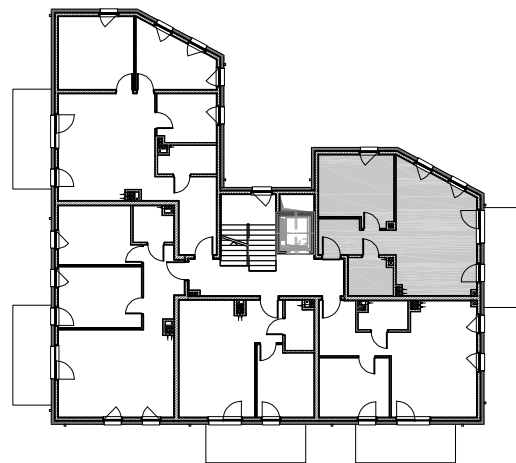

Kwidzyn
ul. Sybiraków

kondygnacja: I piętro
mieszkanie: 09

liczba pokoi: 2
balkoni: 9.90 m²

1 PRZEDPOKÓJ	6.40 m ²
2 SALON Z ANEKSEM	25.90 m ²
3 ŁAZIENKA	4.50 m ²
4 SYPIALNIA	13.60 m ²

Powierzchnia użytkowa
50.40 m²

Karta lokalu nie stanowi oferty w rozumieniu przepisów Kodeksu Cywilnego. Karta lokalu ma charakter jedynie poglądowy, podczas realizacji projektu niektóre szczegóły mogą ulec zmianie. Widoczne na rysunkach wyposażenie wnętrz (meble, kuchenka, zlewozmywak, umywalka, toaleta itp.) wraz z ich rozmieszczeniem wykorzystywane jest tylko w celach poglądowych.