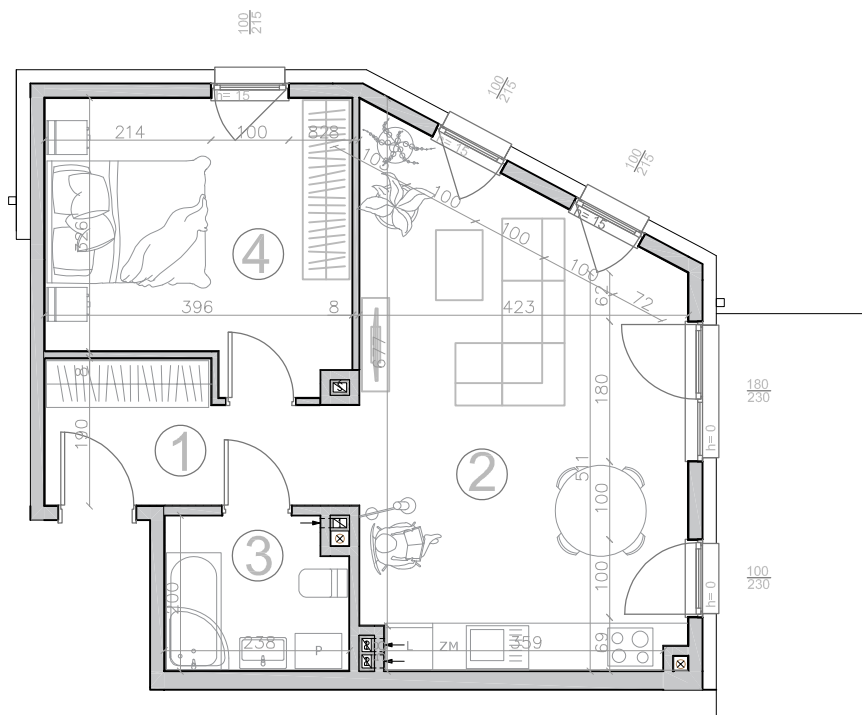

Kwidzyn
ul. Sybiraków

kondygnacja: I piętro
mieszkanie: 09

liczba pokoi: 2
balkoni: 9.90 m²

1 PRZEDPOKÓJ	6.40 m ²
2 SALON Z ANEKSEM	25.90 m ²
3 ŁAZIENKA	4.50 m ²
4 SYPIALNIA	13.60 m ²

Powierzchnia użytkowa
50.40 m²

Karta lokalu nie stanowi oferty w rozumieniu przepisów Kodeksu Cywilnego. Karta lokalu ma charakter jedynie poglądowy, podczas realizacji projektu niektóre szczegóły mogą ulec zmianie. Widoczne na rysunkach wyposażenie wnętrz (meble, kuchenka, zlewozmywak, umywalka, toaleta itp.) wraz z ich rozmieszczeniem wykorzystywane jest tylko w celach poglądowych.