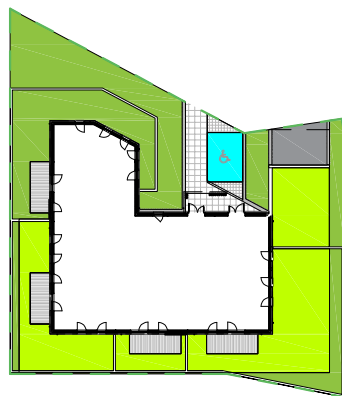

Kwidzyn
ul. Sybiraków

kondygnacja: I piętro
mieszkanie: 09

liczba pokoi: 2
balkoni: 9.90 m²

1 PRZEDPOKÓJ	6.40 m ²
2 SALON Z ANEKSEM	25.90 m ²
3 ŁAZIENKA	4.50 m ²
4 SYPIALNIA	13.60 m ²

Powierzchnia użytkowa
50.40 m²

Karta lokalu nie stanowi oferty w rozumieniu przepisów Kodeksu Cywilnego. Karta lokalu ma charakter jedynie poglądowy, podczas realizacji projektu niektóre szczegóły mogą ulec zmianie. Widoczne na rysunkach wyposażenie wnętrz (meble, kuchenka, zlewozmywak, umywalka, toaleta itp.) wraz z ich rozmieszczeniem wykorzystywane jest tylko w celach poglądowych.