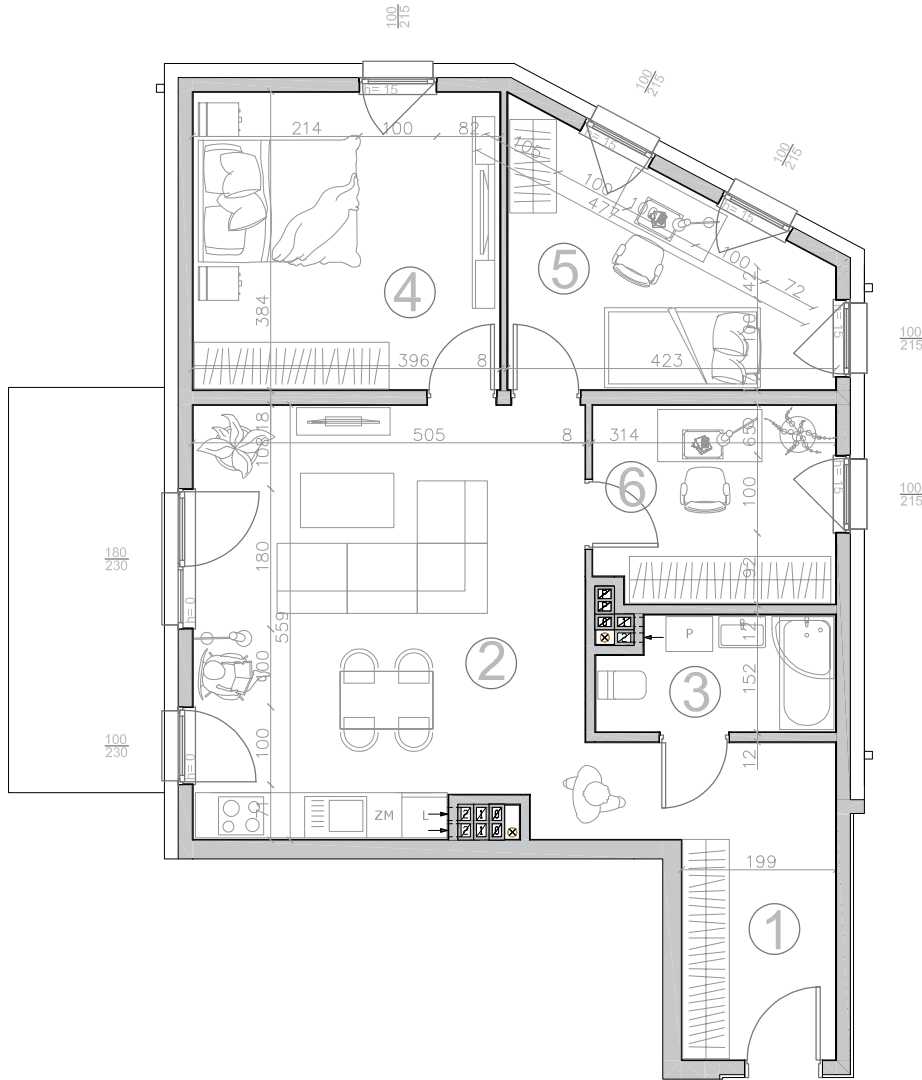

Kwidzyn
ul. Sybiraków

kondygnacja: II piętro
mieszkanie: 10

liczba pokoi: 4
balkoni: 9.90 m²

1 PRZEDPOKÓJ	9.60 m ²
2 SALON Z ANEKSEM	27.40 m ²
3 ŁAZIENKA	4.30 m ²
4 SYPIALNIA	15.00 m ²
5 POKÓJ	11.40 m ²
6 GABINET	7.80 m ²

Powierzchnia użytkowa

75.50 m²

Karta lokalu nie stanowi oferty w rozumieniu przepisów Kodeksu Cywilnego. Karta lokalu ma charakter jedynie poglądowy, podczas realizacji projektu niektóre szczegóły mogą ulec zmianie. Widoczne na rysunkach wyposażenie wnętrz (meble, kuchenka, zlewozmywak, umywalka, toaleta itp.) wraz z ich rozmieszczeniem wykorzystywane jest tylko w celach poglądowych.