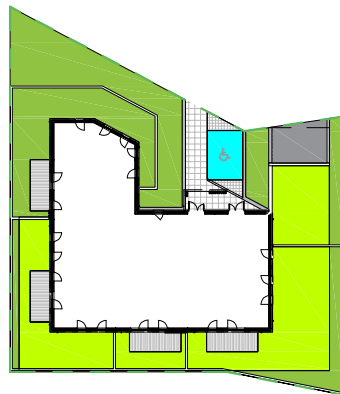

Kwidzyn
ul. Sybiraków

kondygnacja: II piętro
mieszkanie: 10

liczba pokoi: 4
balkoni: 9.90 m²

1 PRZEDPOKÓJ	9.60 m ²
2 SALON Z ANEKSEM	27.40 m ²
3 ŁAZIENKA	4.30 m ²
4 SYPIALNIA	15.00 m ²
5 POKÓJ	11.40 m ²
6 GABINET	7.80 m ²

Powierzchnia użytkowa

75.50 m²

Karta lokalu nie stanowi oferty w rozumieniu przepisów Kodeksu Cywilnego. Karta lokalu ma charakter jedynie poglądowy, podczas realizacji projektu niektóre szczegóły mogą ulec zmianie. Widoczne na rysunkach wyposażenie wnętrz (meble, kuchenka, zlewozmywak, umywalka, toaleta itp.) wraz z ich rozmieszczeniem wykorzystywane jest tylko w celach poglądowych.