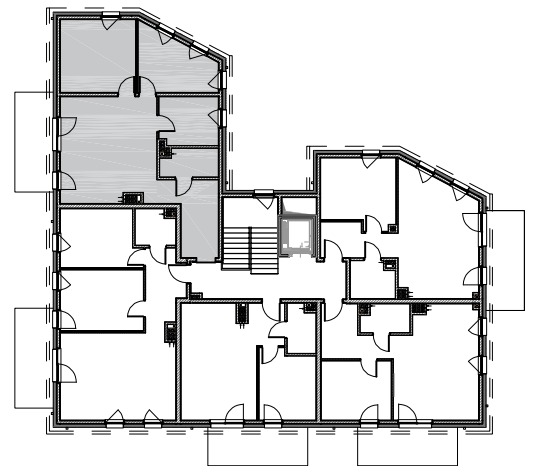

Kwidzyn
ul. Sybiraków

kondygnacja: II piętro
mieszkanie: 10

liczba pokoi: 4
balkoni: 9.90 m²

1 PRZEDPOKÓJ	9.60 m ²
2 SALON Z ANEKSEM	27.40 m ²
3 ŁAZIENKA	4.30 m ²
4 SYPIALNIA	15.00 m ²
5 POKÓJ	11.40 m ²
6 GABINET	7.80 m ²

Powierzchnia użytkowa

75.50 m²

Karta lokalu nie stanowi oferty w rozumieniu przepisów Kodeksu Cywilnego. Karta lokalu ma charakter jedynie poglądowy, podczas realizacji projektu niektóre szczegóły mogą ulec zmianie. Widoczne na rysunkach wyposażenie wnętrz (meble, kuchenka, zlewozmywak, umywalka, toaleta itp.) wraz z ich rozmieszczeniem wykorzystywane jest tylko w celach poglądowych.